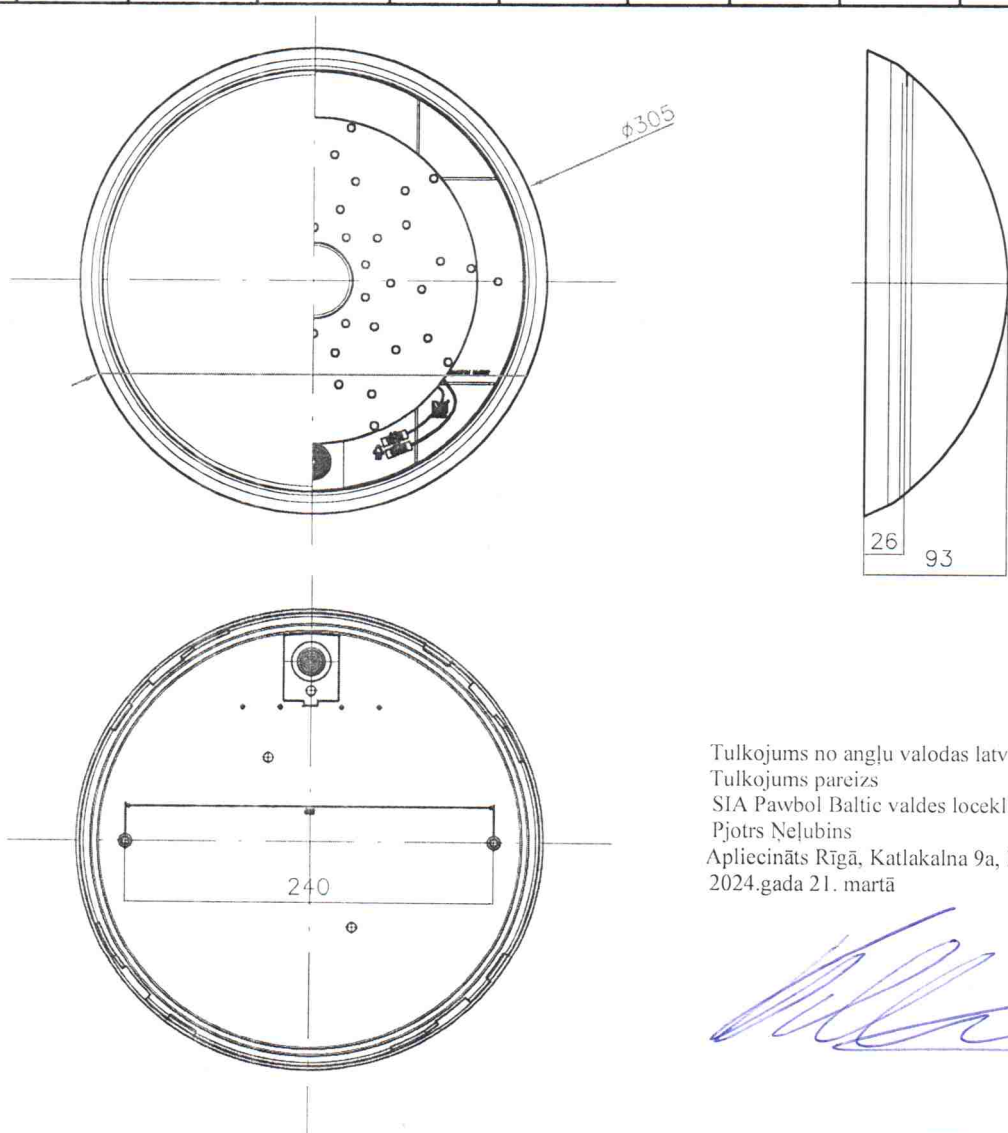

DATU LAPA

Gaismeklis PANTERA LED 13 ar kustības sensoru

INSTALUJ
Z NAJLEPSZYMI

www.pawbol.pl

Kods	Pamatne	Vāks	Gaismas krāsa	Jauda, gaismas atdeve	Gaismas diožu tips	Izmēri [mm]	Aizsardzība	Skaits iepakojumā	Piezīmes
D.3198RM-BN-13W/1M	>PP< balta	>PC< balts UV	4000K	13W 1471 lm	LED SMD CRI>80	Ø305 x93	IP 54 IK 10	1	Barošanas spriegums: 230V Garantija: 24 mēneši Darbības laiks: 50 000 stundas L90B10 Mikroviļņu kustības sensors: *Darbības leņķis: 360° *Dardības distance: 1-8m *Laika intervāls: 8sec-12min *Krāsas sliekšnis: 2-2000Lx