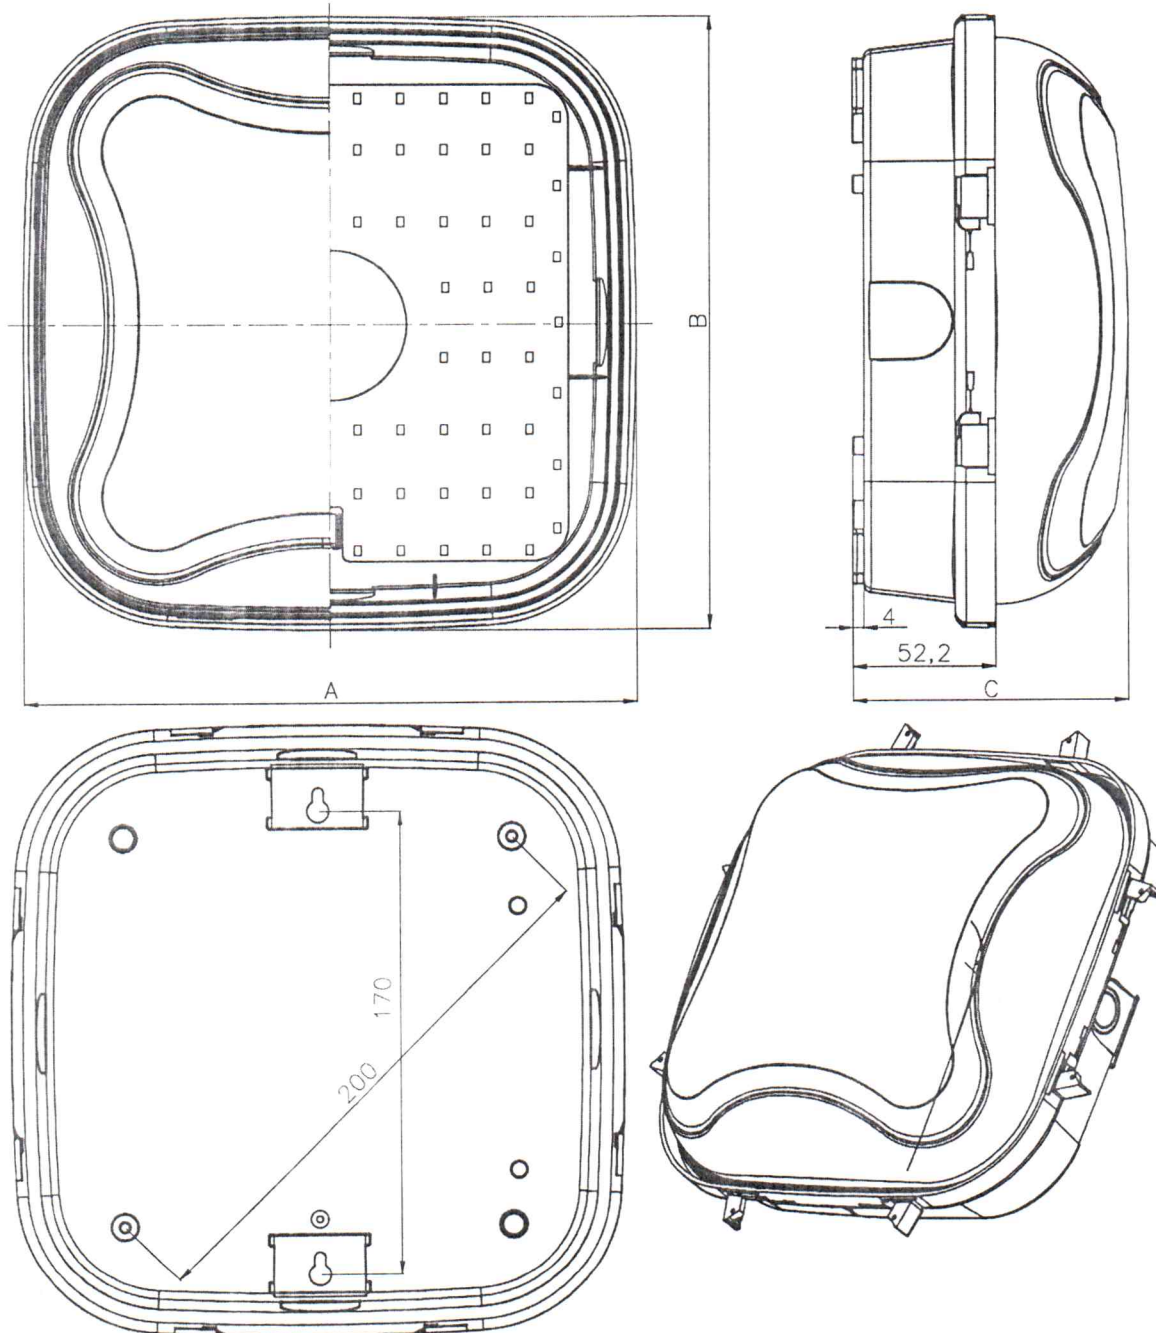

Datu lapa Gaismeklis PANDA KARO 13W ar kustības sensoru

Kods	Pamatne	Vāks	Krāsu temperatūra	Jauda, gaismas plūsma	Gaismas avots	Izmēri [mm]	Aizsardzība	Skaits iepak.	Piezīmes
D.317354RM-BN-13W	>PP< white	>PC< milky UV	4000K	13W 1471 lm	LED SMD CRI>80	225/225/104	IP 54 IK 10	1	Barošanas spriegums: 230V Garantija: 24 months Darbības laiks 50 000 stundas; L90B10 Mikrovilņu kustības sensors: *Darbības leņķis - 360° *Darbības distance - 3m-10m *Intervāls - 10sec-12min *Krāsas sliekšnis - 3Lx-2000Lx