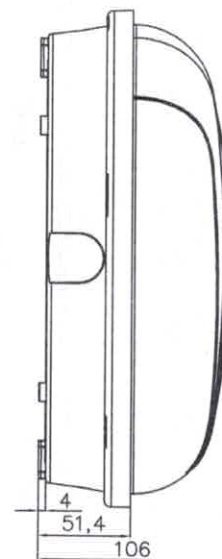

KARTA KATALOGOWA

Oprawa oświetleniowa Panda okrągła LED 13W z czujnikiem ruchu

INSTALUJ
Z NAJLEPSZYMI

www.pawbol.pl

Nr kat.	Podstawa	Klosz	Temperatura barwowa	Moc i strumień światła	Stopień ochrony	Wymiary	Zródło światła LED	Opak. szt.	Uwagi
D.3175RM-BN-13W/1M	>PP<	>PC<	4000K	13W 1400 lm	IP 65	Ø280x106	28diod CRI:>80	1	Czujnik ruchu
D.3175RM-BZ-13W/1M	biała UV	mleczny UV	6500K	13W 1300 lm					

Voltage: 230V;
Work length more than 45 000 hours;
IK10.
Sensor:
range: 1-8m,
operating time: 5s -12 min,
functional range: 2-2000 Lx,
operation angle in ceiling position: 360°

PAWBOL Sp. z o.o.

Mateusz Majchrzak
Specjalista ds. badań i pomiarów