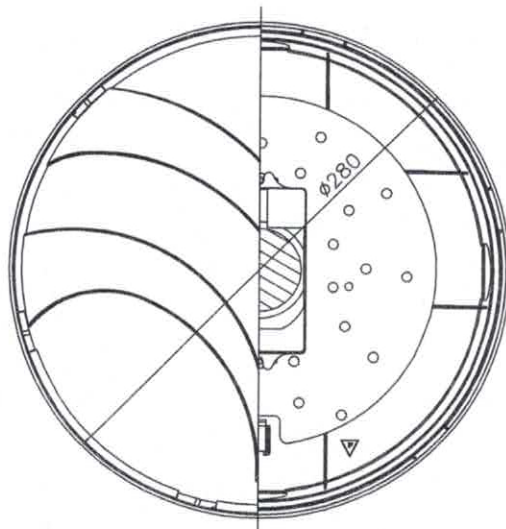

KARTA KATALOGOWA

Oprawa oświetleniowa Panda okrągła LED 13W z czujnikiem ruchu

INSTALUJ
Z NAJLEPSZYMI

www.pawbol.pl

Nr kat.	Podstawa	Klosz	Temperatura barwowa	Moc i strumień światła	Stopień ochrony	Wymiary	Zródło światła LED	Opak. szt.	Uwagi
D.3175RM-BN-13W/1M	>PP<	>PC<	4000K	13W 1400 lm	IP 65	Ø280x106	28diod CRI:>80	1	Czujnik ruchu
D.3175RM-BZ-13W/1M	biała UV	mleczny UV	6500K	13W 1300 lm					

Voltage: 230V;
Work length more than 45 000 hours;
IK10.
Sensor:
range: 1-8m,
operating time: 5s -12 min,
functional range: 2-2000 Lx,
operation angle in ceiling position: 360°

PAWBOL Sp. z o.o.

Mateusz Majchrzak
Specjalista ds. badań i pomiarów