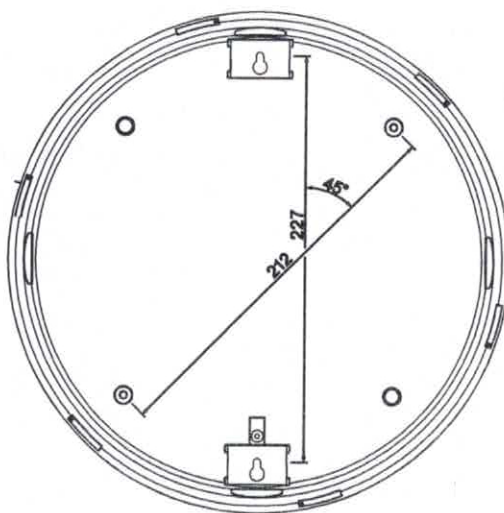

KARTA KATALOGOWA

Oprawa oświetleniowa Panda okrągła LED 13W z czujnikiem ruchu

INSTALUJ
Z NAJLEPSZYMI

www.pawbol.pl

Nr kat.	Podstawa	Klosz	Temperatura barwowa	Moc i strumień światła	Stopień ochrony	Wymiary	Zródło światła LED	Opak. szt.	Uwagi
D.3175RM-BN-13W/1M	>PP<	>PC<	4000K	13W 1400 lm	IP 65	Ø280x106	28diod CRI:>80	1	Czujnik ruchu
D.3175RM-BZ-13W/1M	biała UV	mleczny UV	6500K	13W 1300 lm					

Voltage: 230V;
Work length more than 45 000 hours;
IK10.
Sensor:
range: 1-8m,
operating time: 5s -12 min,
functional range: 2-2000 Lx,
operation angle in ceiling position: 360°

PAWBOL Sp. z o.o.

Mateusz Majchrzak
Specjalista ds. badań i pomiarów