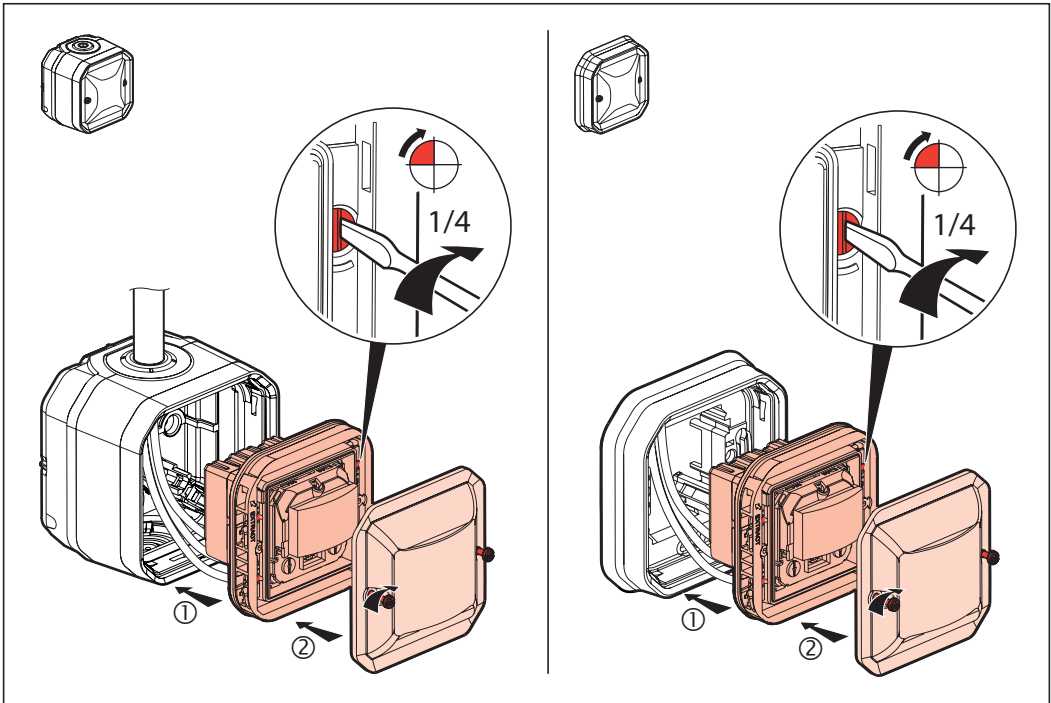

	PIR / Пассивный ИК
	300 lux / 300 люкс
	15 min / 15 мин
	8 м - 120° / 8 м - 120°

230 V~	2000 W	1000 VA	1000 VA	10 x (2x36 W)	10 x (2x36 W)	500 VA	500 VA	1 max. ≤ 2 A
110 V~	1000 W	8,5 A	500 VA	5 x (2x36 W)	5 x (2x36 W)	250 VA	250 VA	
		4,3 A	4,3 A	4,3 A	4,3 A	2,1 A	2,1 A	