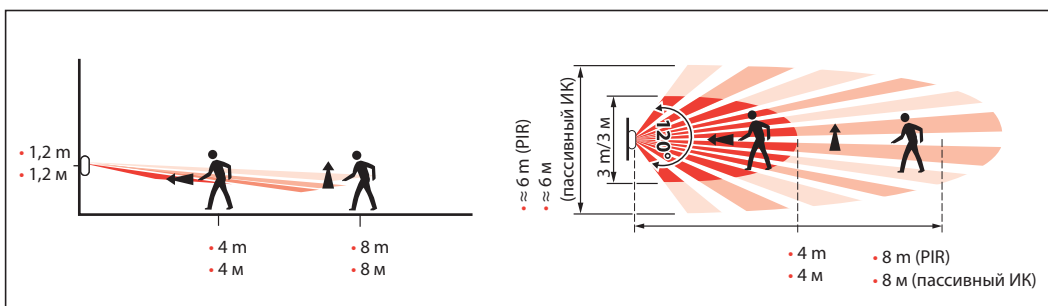

	PIR / Пассивный ИК
	300 lux / 300 люкс
	15 min / 15 мин
	8 м - 120° / 8 м - 120°

230 V~	2000 W	1000 VA	1000 VA	10 x (2x36 W)	10 x (2x36 W)	500 VA	500 VA	1 max. ≤ 2 A
110 V~	1000 W	8,5 A	500 VA	5 x (2x36 W)	5 x (2x36 W)	250 VA	250 VA	
		4,3 A	4,3 A	4,3 A	4,3 A	2,1 A	2,1 A	