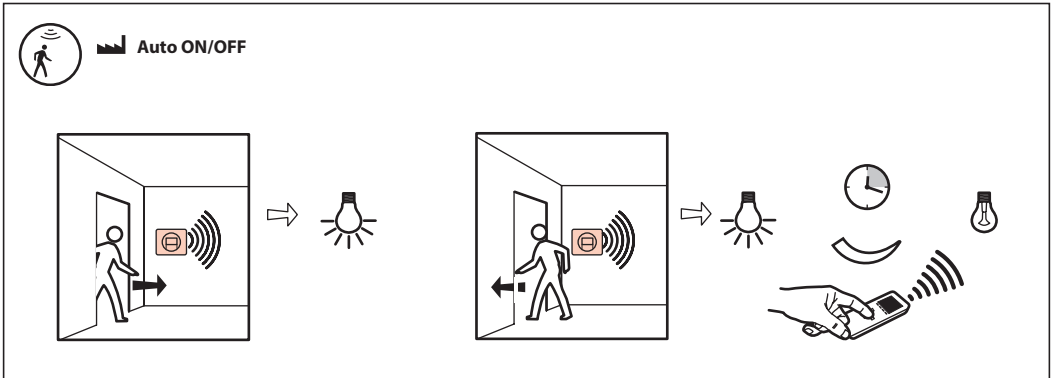

	PIR / Пассивный ИК
	300 lux / 300 люкс
	15 min / 15 мин
	8 м - 120° / 8 м - 120°

230 V~	2000 W	1000 VA	1000 VA	10 x (2x36 W)	10 x (2x36 W)	500 VA	500 VA	1 max. ≤ 2 A
110 V~	1000 W	8,5 A	500 VA	5 x (2x36 W)	5 x (2x36 W)	250 VA	250 VA	
		4,3 A	4,3 A	4,3 A	4,3 A	2,1 A	2,1 A	