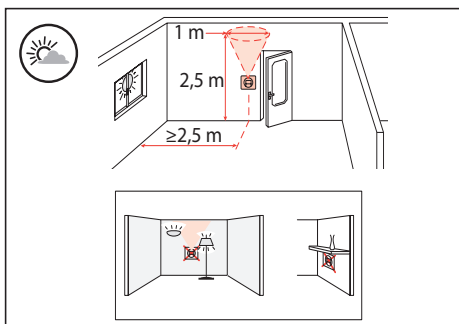

	PIR / Пассивный ИК
	300 lux / 300 люкс
	15 min / 15 мин
	8 м - 120° / 8 м - 120°

230 V~	2000 W	1000 VA	1000 VA	10 x (2x36 W)	10 x (2x36 W)	500 VA	500 VA	1 max. ≤ 2 A
110 V~	1000 W	8,5 A	500 VA	5 x (2x36 W)	5 x (2x36 W)	250 VA	250 VA	
		4,3 A	4,3 A	4,3 A	4,3 A	2,1 A	2,1 A	