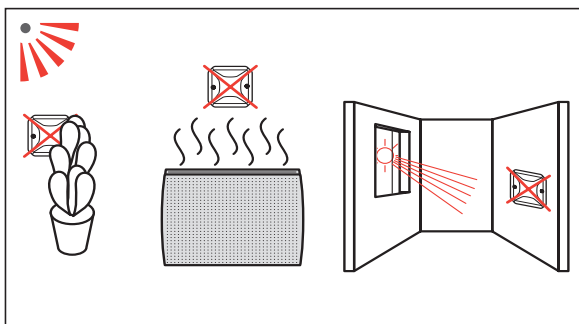

	PIR / Пассивный ИК
	300 lux / 300 люкс
	15 min / 15 мин
	8 м - 120° / 8 м - 120°

230 V~	2000 W	1000 VA	1000 VA	10 x (2x36 W)	10 x (2x36 W)	500 VA	500 VA	1 max. ≤ 2 A
110 V~	1000 W	8,5 A	500 VA	5 x (2x36 W)	5 x (2x36 W)	250 VA	250 VA	
		4,3 A	4,3 A	4,3 A	4,3 A	2,1 A	2,1 A	