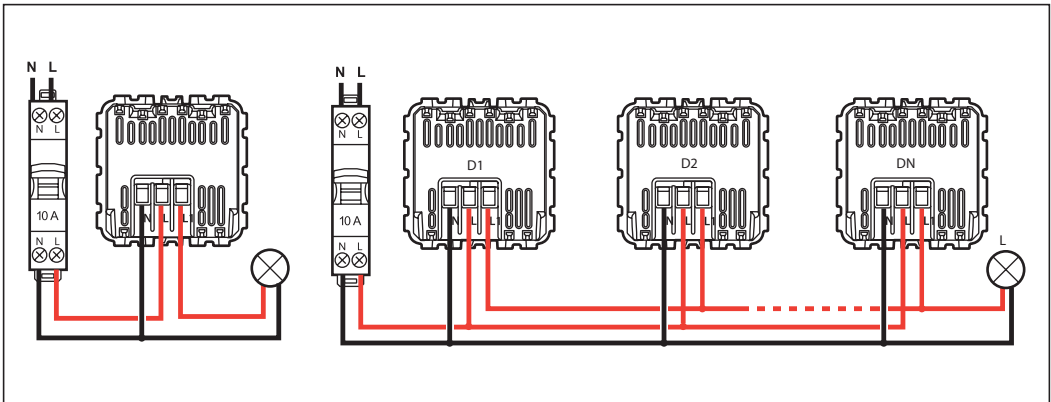

	PIR / Пассивный ИК
	300 lux / 300 люкс
	15 min / 15 мин
	8 м - 120° / 8 м - 120°

230 V~	2000 W	1000 VA	1000 VA	10 x (2x36 W)	10 x (2x36 W)	500 VA	500 VA	1 max. ≤ 2 A
110 V~	1000 W	8,5 A	500 VA	5 x (2x36 W)	5 x (2x36 W)	250 VA	250 VA	
		4,3 A	4,3 A	4,3 A	4,3 A	2,1 A	2,1 A	