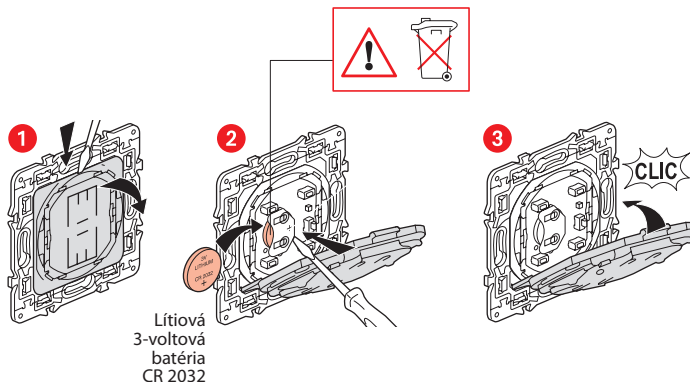

Výmena batérie

ZJEDNODUŠENÉ EURÓPSKE VYHLÁSENIE O ZHODE

Dolepodpísaná

Legrand

vyhlasuje, že rádielektrické zariadenie uvedené v týchto pokynoch spĺňa
smernicu 2014/53/EU.

Úplné znenie európskeho vyhlásenia o zhode je dostupné na tejto
internetovej stránke:

www.legrandoc.com