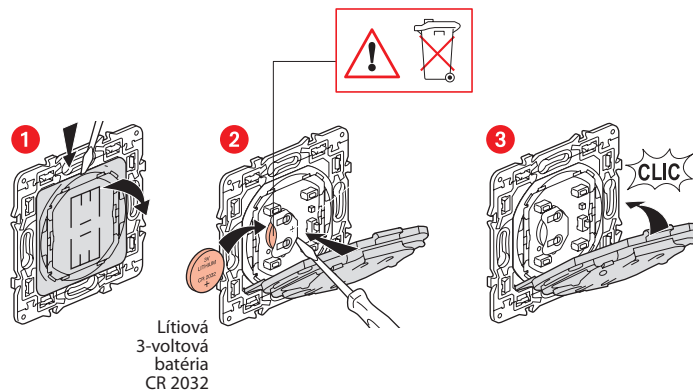

Výmena batérie

ZJEDNODUŠENÉ EURÓPSKE VYHLÁSENIE O ZHODE

Dolepodpísaná

Legrand

vyhlasuje, že rádielektrické zariadenie uvedené v týchto pokynoch spĺňa
smernicu 2014/53/EU.

Úplné znenie európskeho vyhlásenia o zhode je dostupné na tejto
internetovej stránke:

www.legrandoc.com