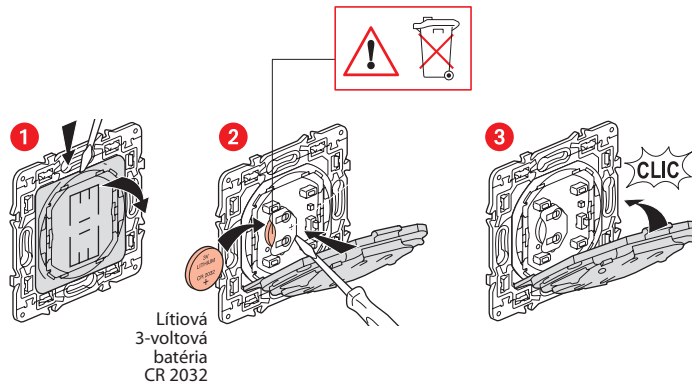

Výmena batérie

ZJEDNODUŠENÉ EURÓPSKE VYHLÁSENIE O ZHODE

Dolepodpísaná

Legrand

vyhlasuje, že rádielektrické zariadené uvedené v týchto pokynoch spĺňa
smernicu 2014/53/EU.

Úplné znenie európskeho vyhlásenia o zhode je dostupné na tejto
internetovej stránke:

www.legrandoc.com