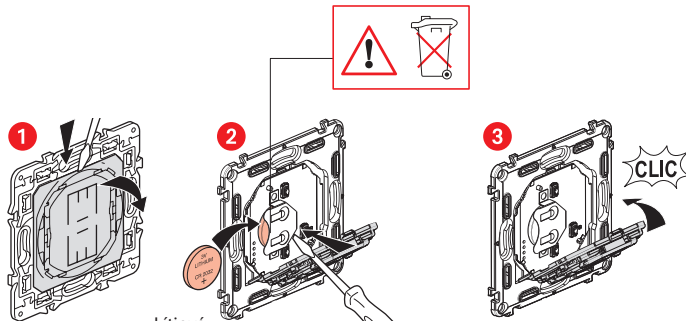

Výmena batérie

Lítiová 3-voltová batéria CR 2032

ZJEDNODUŠENÉ EURÓPSKE VYHLÁSENIE O ZHODE

Dolepodpísaná

Legrand

vyhlasuje, že rádielektrické zariadenie uvedené v týchto pokynoch spĺňa smernicu 2014/53/EU.

Úplné znenie európskeho vyhlásenia o zhode je dostupné na tejto internetovej stránke:

www.legrandoc.com