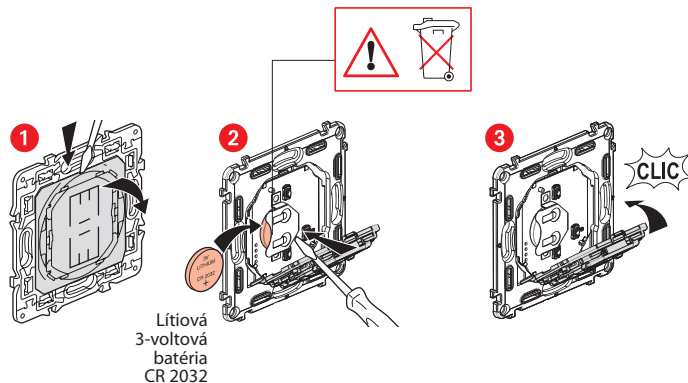

Výmena batérie

ZJEDNODUŠENÉ EURÓPSKE VYHLÁSENIE O ZHODE

Dolepodpísaná

Legrand

vyhlasuje, že rádiové elektrické zariadenie uvedené v týchto pokynoch spĺňa
smernicu 2014/53/EU.

Úplné znenie európskeho vyhlásenia o zhode je dostupné na tejto
internetovej stránke:

www.legrandoc.com