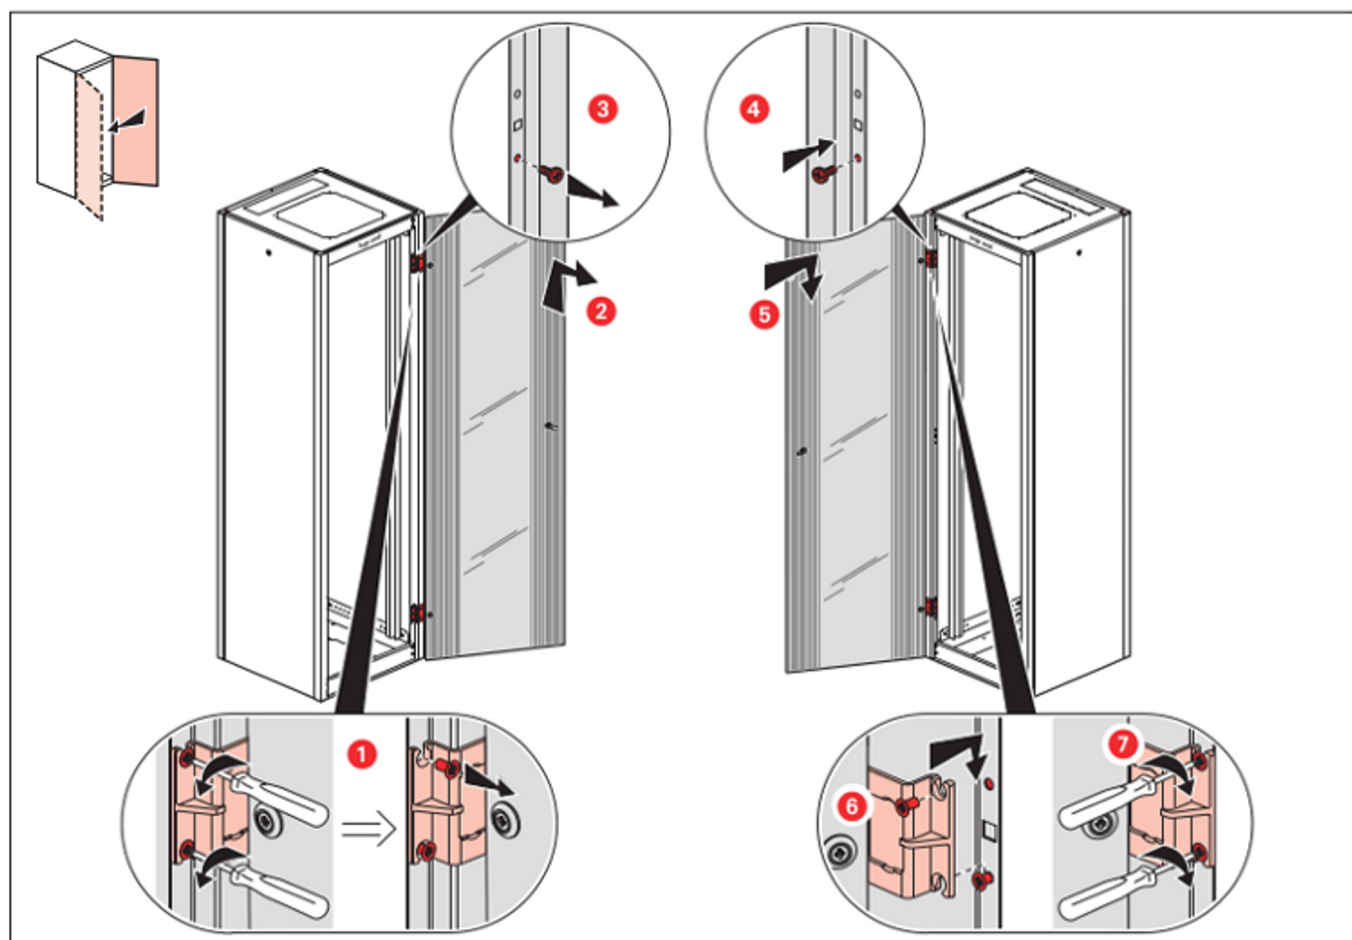

GLASS DOOR/PORTE EN VERRE
HANDLE WITH CARE/A MANIPULER AVEC SOIN

L = 600 P = 600	6 464 00
L = 600 P = 800	6 464 01
L = 800 P = 600	
L = 600 P = 1000	6 464 02
L = 800 P = 800	6 464 03
L = 800 P = 1000	6 464 04