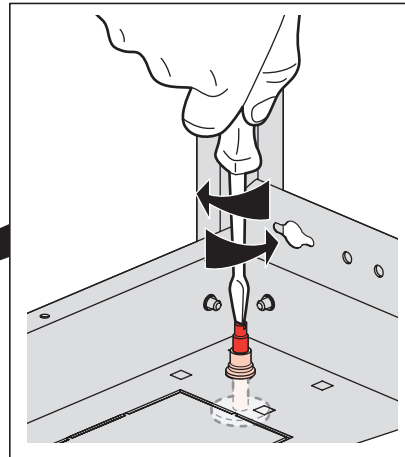

GLASS DOOR/PORTE EN VERRE
HANDLE WITH CARE/A MANIPULER AVEC SOIN

L = 600 P = 600	6 464 00
L = 600 P = 800	6 464 01
L = 800 P = 600	
L = 600 P = 1000	6 464 02
L = 800 P = 800	6 464 03
L = 800 P = 1000	6 464 04