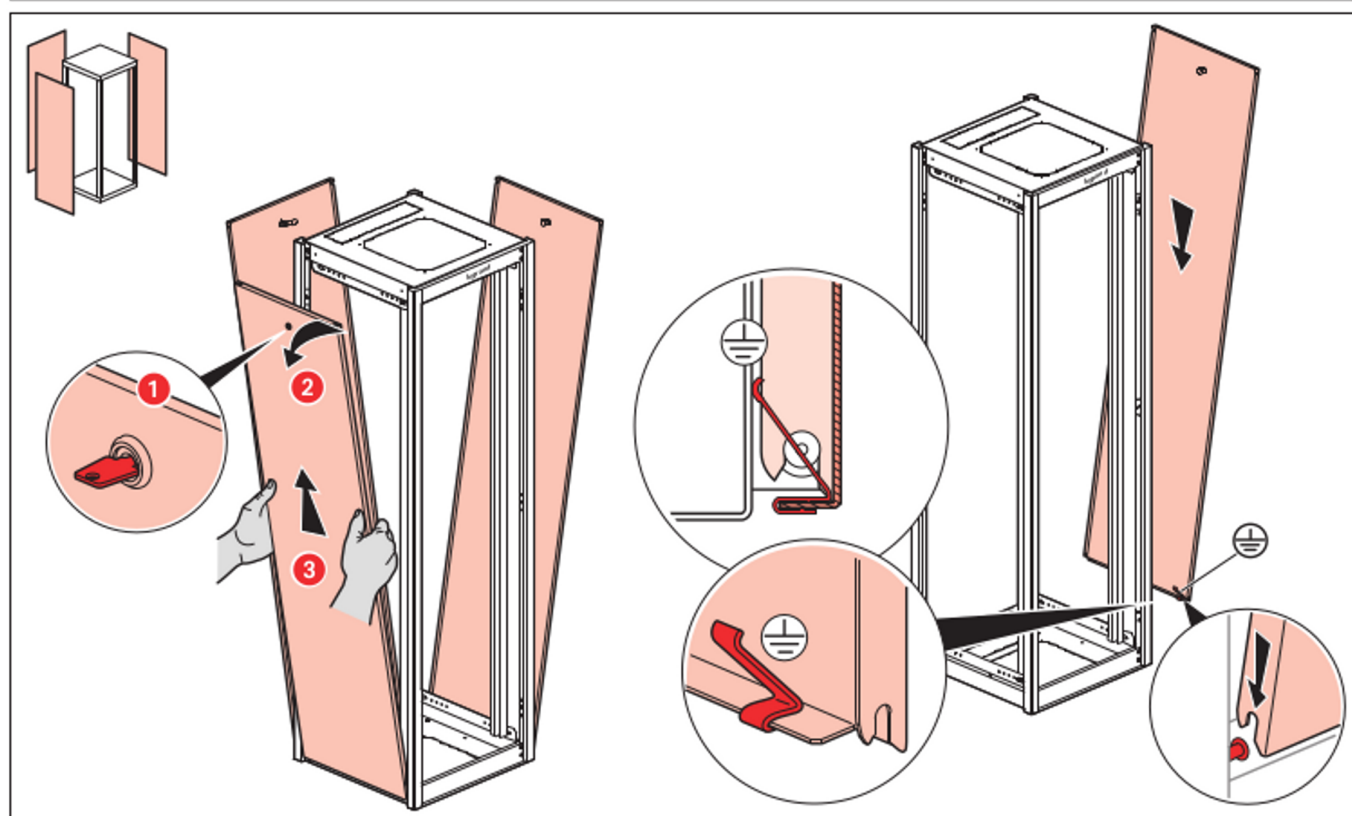

GLASS DOOR/PORTE EN VERRE
HANDLE WITH CARE/A MANIPULER AVEC SOIN

L = 600 P = 600	6 464 00
L = 600 P = 800	6 464 01
L = 800 P = 600	
L = 600 P = 1000	6 464 02
L = 800 P = 800	6 464 03
L = 800 P = 1000	6 464 04