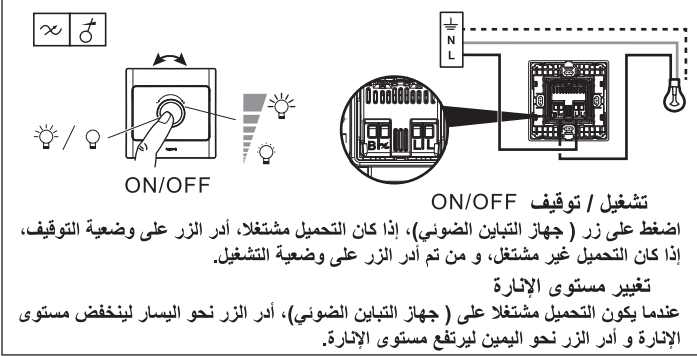

• الرجوع إلى الضبط الأصلي

• اشتغال عادي (عدم التوصيل بمحطة بعيدة المدى)

• اشتغال عادي (مع توصيل بمحطة بعيدة المدى)

• اختيار نوع التحميل

• إرشادات السلامة

• المواصفات

	الوحدة	مؤشر الحماية X X			
8 ملم 2.5...1	240...220 فولت- 60/50 هيرتز	مؤشر الحماية 20	5 أمبير/ 130 م°	0 ° دام + ... 35 ° م°	10 ° دام + ... 70 ° م°
	تدريجي إشعاع يودي تدريجي	C.L. 	L 	R 	
	240-200 فولت 60/50 هيرتز	300...5 فولت أمبير	300...5 فولت أمبير	300...5 فولت أمبير	300...5 فولت أمبير
	200-100 فولت 60/50 هيرتز	150...5 فولت مبير	150...5 فولت مبير	150...5 فولت أمبير	150...5 فولت أمبير

• ضبط الإضاءة على أدنى مستوى

• تشغيل / توقيف تحميل CFL (مصباح الفلوريسنت المدمج)

• التركيب