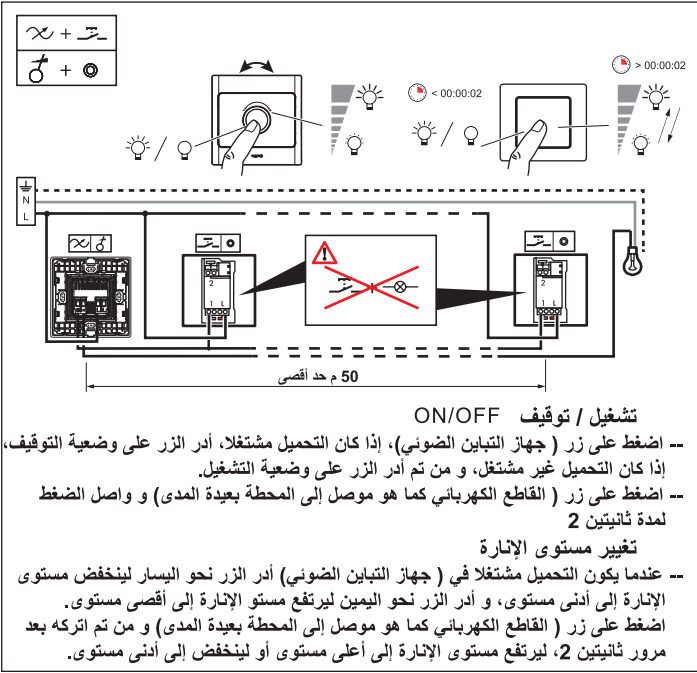

• الرجوع إلى الضبط الأصلي

• اشتغال عادي (عدم التوصيل بمحطة بعيدة المدى)

• اشتغال عادي (مع توصيل بمحطة بعيدة المدى)

• اختيار نوع التحميل

• إرشادات السلامة

• المواصفات

	الوحدة	مؤشر الحماية X X			
8 ملم 2.5...1	240...220 فولت- 60/50 هيرتز	مؤشر الحماية 20	5 أمبير/ 130 م°	0 ° دام + ... 35 ° م°	10 ° دام + ... 70 ° م°
	تدريجي إشعاع يودي تدريجي	C.L. 	L 	R 	
	240-200 فولت 60/50 هيرتز	300...5 فولت أمبير	300...5 فولت أمبير	300...5 فولت أمبير	300...5 فولت أمبير
	200-100 فولت 60/50 هيرتز	150...5 فولت مبير	150...5 فولت مبير	150...5 فولت أمبير	150...5 فولت أمبير

• ضبط الإضاءة على أدنى مستوى

• تشغيل / توقيف تحميل CFL (مصباح الفلوريسنت المدمج)

• التركيب