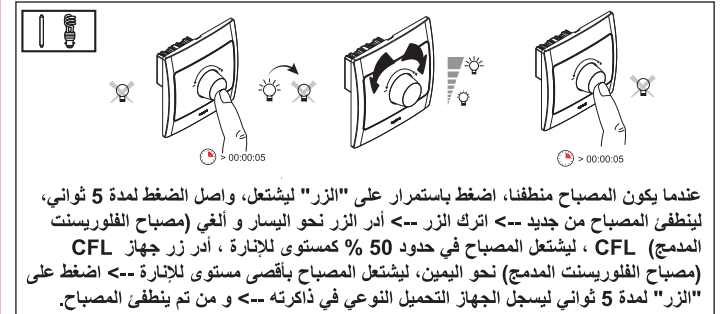

• الرجوع إلى الضبط الأصلي

• اشتغال عادي (عدم التوصيل بمحطة بعيدة المدى)

• اشتغال عادي (مع توصيل بمحطة بعيدة المدى)

• اختيار نوع التحميل

• إرشادات السلامة

• المواصفات

	الوحدة	مؤشر الحماية X X			
8 ملم 2.5...1	240...220 فولت- 60/50 هيرتز	مؤشر الحماية 20	5 أمبير/ 130 م°	0 ° دام + ... 35 ° م°	10 ° دام + ... 70 ° م°
	تدريجي إشعاع يودي تدريجي	C.L. 	L 	R 	
	240-200 فولت 60/50 هيرتز	300...5 فولت أمبير	300...5 فولت أمبير	300...5 فولت أمبير	300...5 فولت أمبير
	200-100 فولت 60/50 هيرتز	150...5 فولت مبير	150...5 فولت مبير	150...5 فولت أمبير	150...5 فولت أمبير

• ضبط الإضاءة على أدنى مستوى

• تشغيل / توقيف تحميل CFL (مصباح الفلوريسنت المدمج)

• التركيب