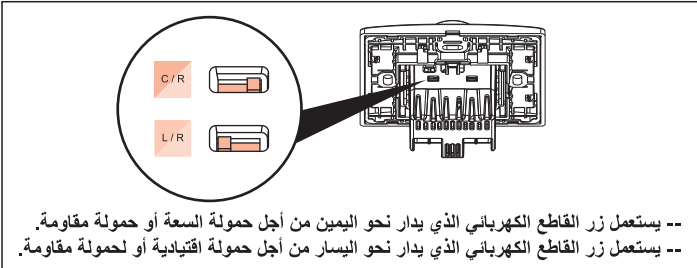

• الرجوع إلى الضبط الأصلي

• اشتغال عادي (عدم التوصيل بمحطة بعيدة المدى)

• اشتغال عادي (مع توصيل بمحطة بعيدة المدى)

• اختيار نوع التحميل

• إرشادات السلامة

• المواصفات

	الوحدة	مؤشر الحماية X X			
8 ملم 2.5...1	240...220 فولت- 60/50 هيرتز	مؤشر الحماية 20	5 أمبير/ 130 م°	0 ° دام + ... 35 ° م°	10 ° دام + ... 70 ° م°
	تدريجي إشعاع يودي تدريجي	C.L. 	L 	R 	
	240-200 فولت 60/50 هيرتز	300...5 فولت أمبير	300...5 فولت أمبير	300...5 فولت أمبير	300...5 فولت أمبير
	200-100 فولت 60/50 هيرتز	150...5 فولت مبير	150...5 فولت مبير	150...5 فولت أمبير	150...5 فولت أمبير

• ضبط الإضاءة على أدنى مستوى

• تشغيل / توقيف تحميل CFL (مصباح الفلوريسنت المدمج)

• التركيب