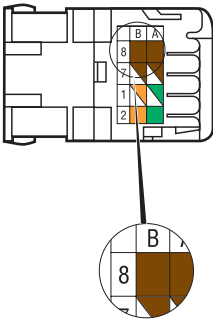

sarlam

PRELIUM BANDEAU

 www.legrandoc.com

NF C 15-100

1

RJ 45 Cat. 6

EIA 568A / EIA 568B

EIA 568B / EIA 568A