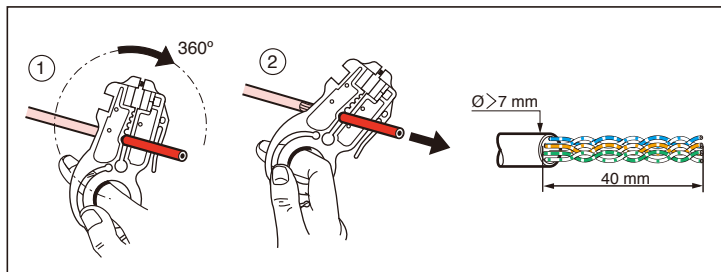

8 32X 50/51 - 8 33X 50/51

	1M
Master	8 32X 50
	8 33X 50
Secondary (slave)	8 32X 51
	8 33X 51

- Orange/white 3
- Blue/white 2
- Green/white 1

- 4 White/orange
- 5 White/blue
- 6 White/green

This product complies with Ofitel Approval NS/G/23/L/100005

1M	
8 32X 50	أساسي
8 33X 50	
8 32X 51	ثانوي
8 33X 51	

يتلاءم هذا المنتج مع موافقة Oftel NS/G/23/L/100005