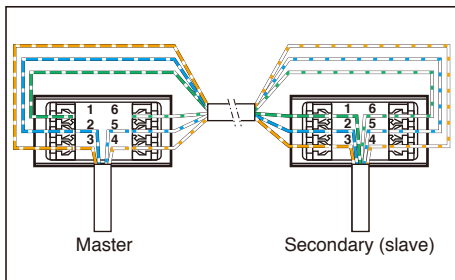

8 32X 50/51 - 8 33X 50/51

	1M
Master	8 32X 50
	8 33X 50
Secondary (slave)	8 32X 51
	8 33X 51

- Orange/white 3
- Blue/white 2
- Green/white 1

- 4 White/orange
- 5 White/blue
- 6 White/green

This product complies with Ofitel Approval NS/G/23/L/100005

1M	
8 32X 50	أساسي
8 33X 50	
8 32X 51	ثانوي
8 33X 51	

يتلاءم هذا المنتج مع موافقة Oftel NS/G/23/L/100005