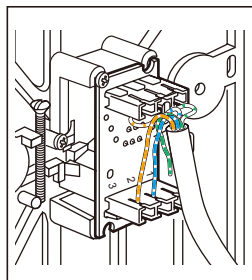

8 32X 50/51 - 8 33X 50/51

	1M
Master	8 32X 50
	8 33X 50
Secondary (slave)	8 32X 51
	8 33X 51

- Orange/white 3
- Blue/white 2
- Green/white 1

- 4 White/orange
- 5 White/blue
- 6 White/green

This product complies with Ofitel Approval NS/G/23/L/100005

1M	
8 32X 50	أساسي
8 33X 50	
8 32X 51	ثانوي
8 33X 51	

يتلاءم هذا المنتج مع موافقة Oftel NS/G/23/L/100005