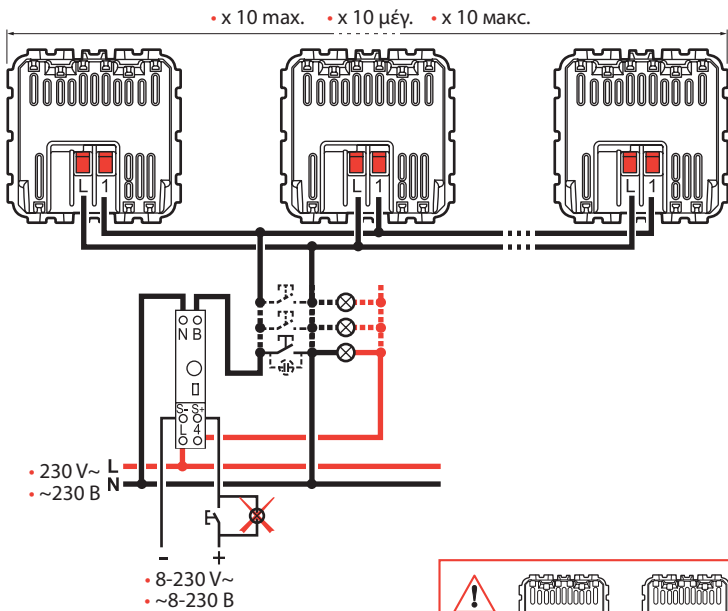

 www.legrandoc.com

	<ul style="list-style-type: none"> • 100 - 240 V~ • ~100-240 В
	<ul style="list-style-type: none"> • 50/60 Hz • 50/60 Гц
	<ul style="list-style-type: none"> • 100 ms • 100 мс
	<ul style="list-style-type: none"> • 500 mA max. • 500 mA μέγ. • 500 mA maxI • 500 mA макс.
	<ul style="list-style-type: none"> • 2 x 2,5 mm² • 2 x 2,5 мм²
	-5°C / +45°C
	<ul style="list-style-type: none"> • PIR • Пассивный ИК-датчик
	<ul style="list-style-type: none"> • 1000 lux • 1000 luxú • 1000 лк
	<ul style="list-style-type: none"> • 12 min. • 12 мин.
	<ul style="list-style-type: none"> • 8 m - 120° • 8 м - 120°