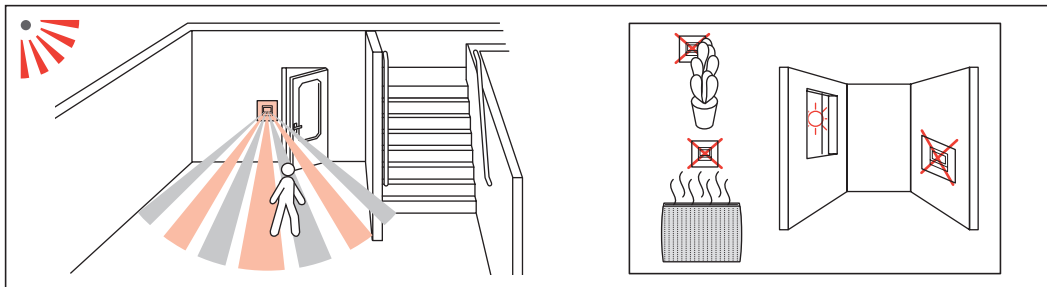

 www.legrandoc.com

	<ul style="list-style-type: none"> • 100 - 240 V~ • ~100-240 В
	<ul style="list-style-type: none"> • 50/60 Hz • 50/60 Гц
	<ul style="list-style-type: none"> • 100 ms • 100 мс
	<ul style="list-style-type: none"> • 500 mA max. • 500 mA μέγ. • 500 mA maxI • 500 mA макс.
	<ul style="list-style-type: none"> • 2 x 2,5 mm² • 2 x 2,5 мм²
	-5°C / +45°C
	<ul style="list-style-type: none"> • PIR • Пассивный ИК-датчик
	<ul style="list-style-type: none"> • 1000 lux • 1000 luxú • 1000 лк
	<ul style="list-style-type: none"> • 12 min. • 12 мин.
	<ul style="list-style-type: none"> • 8 m - 120° • 8 м - 120°