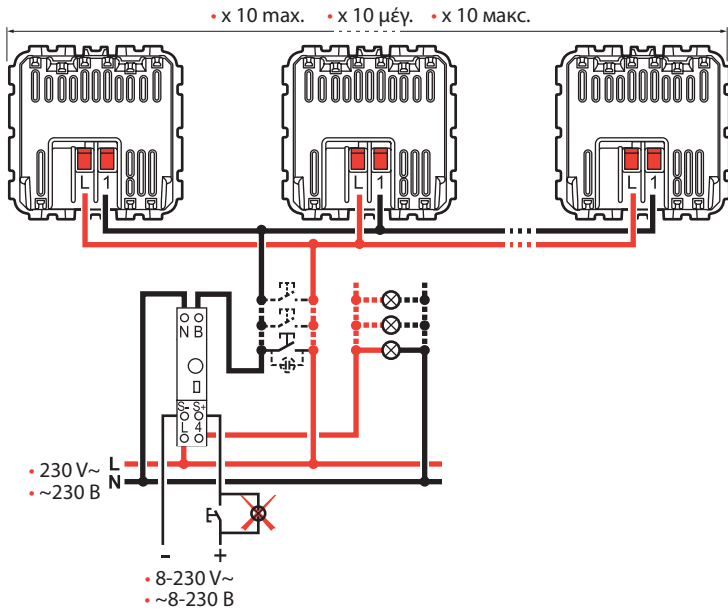

 www.legrandoc.com

	<ul style="list-style-type: none"> • 100 - 240 V~ • ~100-240 В
	<ul style="list-style-type: none"> • 50/60 Hz • 50/60 Гц
	<ul style="list-style-type: none"> • 100 ms • 100 мс
	<ul style="list-style-type: none"> • 500 mA max. • 500 mA μέγ. • 500 mA maxI • 500 mA макс.
	<ul style="list-style-type: none"> • 2 x 2,5 mm² • 2 x 2,5 мм²
	-5°C / +45°C
	<ul style="list-style-type: none"> • PIR • Пассивный ИК-датчик
	<ul style="list-style-type: none"> • 1000 lux • 1000 luxú • 1000 лк
	<ul style="list-style-type: none"> • 12 min. • 12 мин.
	<ul style="list-style-type: none"> • 8 m - 120° • 8 м - 120°