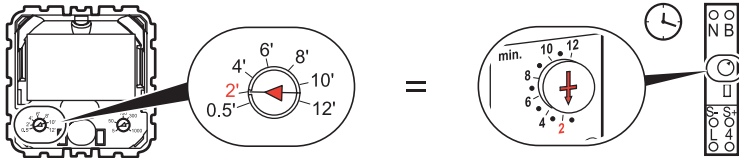

- Le temps réglé sur la minuterie et sur tous les détecteurs doit être égal ($\pm 10\%$)
- The time set on the timer and on all the detectors must be the same ($\pm 10\%$)
- Οι χρόνοι που ρυθμίζονται στο χρονόμετρο και στους ανιχνευτές πρέπει να είναι οι ίδιοι ($\pm 10\%$)
- Czas ustawiony na wyłączniku czasowym oraz na wszystkich czujnikach obecności musi być równy ($\pm 10\%$)
- O tempo ajustado no temporizador e em todos os detetores deve ser igual ($\pm 10\%$)
- Doba nastavená na časovom spínači a na všetkých detektoroch musí byť rovnaká ($\pm 10\%$)
- Časové nastavení na časovém spínači a na všech detektorech musí být stejné ($\pm 10\%$)
- Время, установленное на таймере и на всех датчиках, должно быть одним и тем же ($\pm 10\%$)

- Auto ON/OFF
- Automatic ON/OFF
- Αυτόματη ΕΝΕΡΓΟΠΟΙΗΣΗ/ ΑΠΕΝΕΡΓΟΠΟΙΗΣΗ (ON/OFF)
- Automatische ON/OFF

- Auto ON/OFF
- Automatické zapnutie/vypnutie
- Auto ON/OFF
- Автоматическое включение и выключение