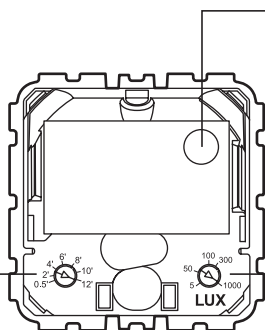

www.legrandoc.com

- 0,5 mn
- 12 mn
- 0,5 ΜΙΝ.
- 12 ΜΙΝ.