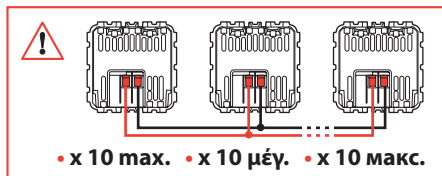

 www.legrandoc.com

	<ul style="list-style-type: none"> • 100 - 240 V~ • ~100-240 В
	<ul style="list-style-type: none"> • 50/60 Hz • 50/60 Гц
	<ul style="list-style-type: none"> • 100 ms • 100 мс
	<ul style="list-style-type: none"> • 500 mA max. • 500 mA μέγ. • 500 mA maxI • 500 mA макс.
	<ul style="list-style-type: none"> • 2 x 2,5 mm² • 2 x 2,5 мм²
	-5°C / +45°C
	<ul style="list-style-type: none"> • PIR • Пассивный ИК-датчик
	<ul style="list-style-type: none"> • 1000 lux • 1000 luxú • 1000 лк
	<ul style="list-style-type: none"> • 12 min. • 12 мин.
	<ul style="list-style-type: none"> • 8 m - 120° • 8 м - 120°