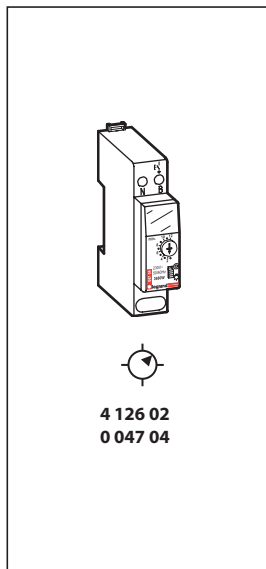

 www.legrandoc.com

	<ul style="list-style-type: none"> • 100 - 240 V~ • ~100-240 В
	<ul style="list-style-type: none"> • 50/60 Hz • 50/60 Гц
	<ul style="list-style-type: none"> • 100 ms • 100 мс
	<ul style="list-style-type: none"> • 500 mA max. • 500 mA μέγ. • 500 mA maxI • 500 mA макс.
	<ul style="list-style-type: none"> • 2 x 2,5 mm² • 2 x 2,5 мм²
	-5°C / +45°C
	<ul style="list-style-type: none"> • PIR • Пассивный ИК-датчик
	<ul style="list-style-type: none"> • 1000 lux • 1000 luxú • 1000 лк
	<ul style="list-style-type: none"> • 12 min. • 12 мин.
	<ul style="list-style-type: none"> • 8 m - 120° • 8 м - 120°