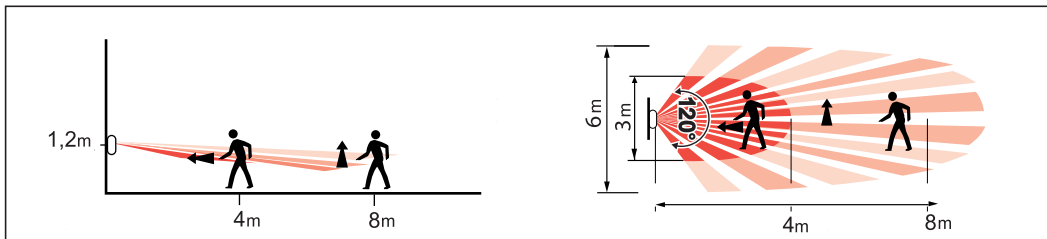

 www.legrandoc.com

	<ul style="list-style-type: none"> • 100 - 240 V~ • ~100-240 В
	<ul style="list-style-type: none"> • 50/60 Hz • 50/60 Гц
	<ul style="list-style-type: none"> • 100 ms • 100 мс
	<ul style="list-style-type: none"> • 500 mA max. • 500 mA μέγ. • 500 mA maxI • 500 mA макс.
	<ul style="list-style-type: none"> • 2 x 2,5 mm² • 2 x 2,5 мм²
	-5°C / +45°C
	<ul style="list-style-type: none"> • PIR • Пассивный ИК-датчик
	<ul style="list-style-type: none"> • 1000 lux • 1000 luxú • 1000 лк
	<ul style="list-style-type: none"> • 12 min. • 12 мин.
	<ul style="list-style-type: none"> • 8 m - 120° • 8 м - 120°