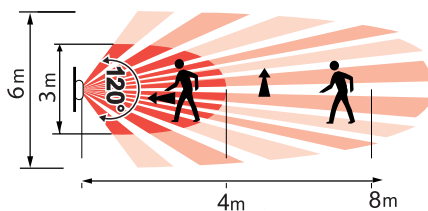

	100 - 240 V~
	50 / 60 Hz
	100 ms
	<ul style="list-style-type: none"> • 500 mA max. • 500 mA máx. • 500 mA μέγ. • maks. 500 mA • Max. 500 mA
	2 x 2,5 mm ²
	-5°C / +45°C
	 PIR
	<ul style="list-style-type: none"> • 1000 lux • 1000 lx
	<ul style="list-style-type: none"> • 12 min. • 12 mín • 12 λεπτά • 12 perc.
	8 m - 120°

4 126 02
0 047 04

- x 10 max.
- x 10 μέγ.
- Max. 10 db.
- x 10 máx.
- maks. x 10

- x 10 max.
- x 10 μέγ.
- Max. 10 db.
- x 10 máx.
- maks. x 10

- !** • Le temps réglé sur la minuterie et sur tous les détecteurs doit être égal ($\pm 10\%$)
- The time set on the timer and on all the detectors must be the same ($\pm 10\%$)
 - Die in der Zeitschaltuhr und allen Bewegungsmeldern eingestellte Zeit muss gleich ($\pm 10\%$) sein
 - El tiempo ajustado en el temporizador y en todos los detectores debe ser igual ($\pm 10\%$)
 - O tempo ajustado no temporizador e em todos os detetores deve ser igual ($\pm 10\%$)
 - Οι χρόνοι που ρυθμίζονται στο χρονόμετρο και στους ανιχνευτές πρέπει να είναι οι ίδιοι ($\pm 10\%$)
 - Czas ustawiony na wyłączniku czasowym oraz na wszystkich czujnikach obecności musi być równy ($\pm 10\%$)
 - Az időkapcsolón és az érzékelőkön beállított időknak meg kell egyezniük ($\pm 10\%$)