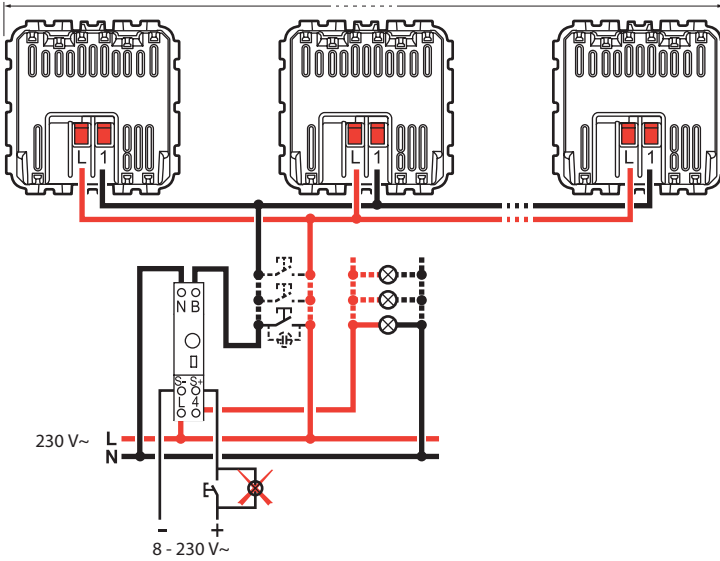

- x 10 max.
- x 10 μέγ.
- Max. 10 db.
- x 10 máx.
- maks. x 10