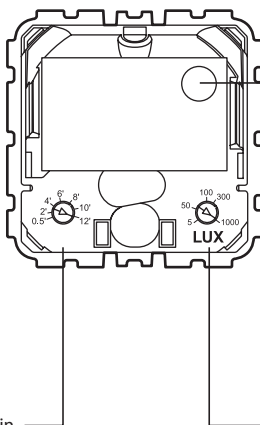

- LED détection/localisation
- Detection/location LED
- Erkennungs-/Lokalisierungs-LED
- LED detección/localización
- LED deteção/localização
- Δίοδος φωτοεκπομπής (LED) ανίχνευσης/εντοπισμού
- Kontrolka LED wykrywania/obecności
- Érzékelő/helymeghatározó LED

- 0,5 min.
- 0,5 mín
- 0,5 λεπτά
- 0,5 perc.
- 12 min.
- 12 mín
- 12 λεπτά
- 12 perc.

- 5 lux
- 5 lx
- 1000 lux
- 1000 lx