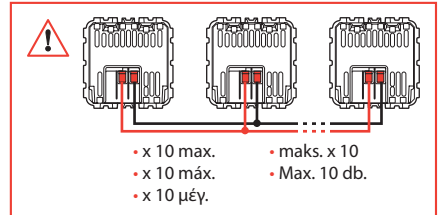

- x 10 max.
- x 10 μέγ.
- Max. 10 db.
- x 10 máx.
- maks. x 10