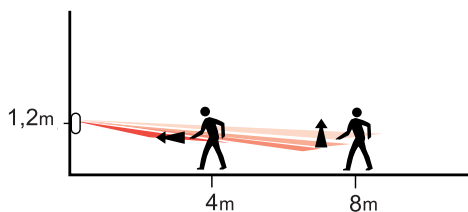

100 - 240 V~
	50 / 60 Hz
	100 ms
	• 500 mA max. • 500 mA máx. • 500 mA μέγ. • maks. 500 mA • Max. 500 mA
	2 x 2,5 mm²
	-5°C / +45°C
	PIR
	• 1000 lux • 1000 lx
	• 12 min. • 12 mín • 12 λεπτά • 12 perc.
	8 m - 120°

4 126 02
0 047 04