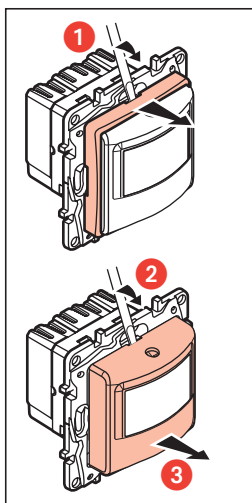

- LED détection/localisation
- Detection/location LED
- Erkennungs-/Lokalisierungs-LED
- LED detección/localización
- LED deteção/localização
- Δίοδος φωτοεκπομπής (LED) ανίχνευσης/εντοπισμού
- Kontrolka LED wykrywania/obecności
- Érzékelő/helymeghatározó LED

- 0,5 min.
- 0,5 mín
- 0,5 λεπτά
- 0,5 perc.
- 12 min.
- 12 mín
- 12 λεπτά
- 12 perc.

- 5 lux
- 5 lx
- 1000 lux
- 1000 lx