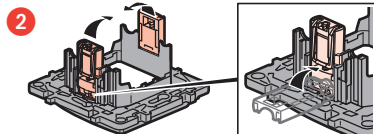

- Auto ON/OFF
- Auto ON/OFF
- Auto EIN/AUS
- Auto ON/OFF

- Auto ON/OFF
- Aut. ON/OFF
- Automatische włączanie/wyłączenie
- Automatikus ki-/bekapcsolás

www.legrandoc.com

- LED détection/localisation
- Detection/location LED
- Erkennungs-/Lokalisierungs-LED
- LED detección/localización
- LED deteção/localização
- Δίοδος φωτοεκπομπής (LED) ανίχνευσης/εντοπισμού
- Kontrolka LED wykrywania/obecności
- Érzékelő/helymeghatározó LED