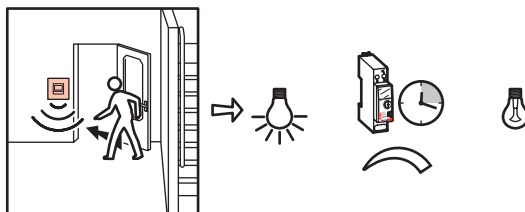

- Auto ON/OFF
- Auto ON/OFF
- Auto EIN/AUS
- Auto ON/OFF

- Auto ON/OFF
- Aut. ON/OFF
- Automatische włączanie/wyłączenie
- Automatikus ki-/bekapcsolás

www.legrandoc.com

- LED détection/localisation
- Detection/location LED
- Erkennungs-/Lokalisierungs-LED
- LED detección/localización
- LED deteção/localização
- Δίοδος φωτοεκπομπής (LED) ανίχνευσης/εντοπισμού
- Kontrolka LED wykrywania/obecności
- Érzékelő/helymeghatározó LED