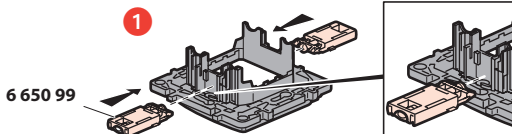

- Auto ON/OFF
- Auto ON/OFF
- Auto EIN/AUS
- Auto ON/OFF

- Auto ON/OFF
- Aut. ON/OFF
- Automatische włączanie/wyłączenie
- Automatikus ki-/bekapcsolás

www.legrandoc.com

- LED détection/localisation
- Detection/location LED
- Erkennungs-/Lokalisierungs-LED
- LED detección/localización
- LED deteção/localização
- Δίοδος φωτοεκπομπής (LED) ανίχνευσης/εντοπισμού
- Kontrolka LED wykrywania/obecności
- Érzékelő/helymeghatározó LED

- 0,5 min.
- 0,5 mín
- 0,5 λεπτά
- 0,5 perc.
- 12 min.
- 12 mín
- 12 λεπτά
- 12 perc.

- 5 lux
- 5 lx
- 1000 lux
- 1000 lx