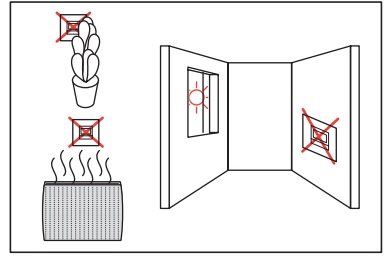

- x 10 max.
- x 10 μέγ.
- Max. 10 db.
- x 10 máx.
- maks. x 10