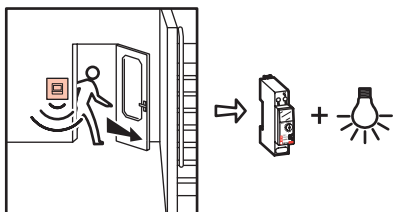

- Auto ON/OFF
- Auto ON/OFF
- Auto EIN/AUS
- Auto ON/OFF

- Auto ON/OFF
- Aut. ON/OFF
- Automatische włączanie/wyłączenie
- Automatikus ki-/bekapcsolás

www.legrandoc.com

- LED détection/localisation
- Detection/location LED
- Erkennungs-/Lokalisierungs-LED
- LED detección/localización
- LED deteção/localização
- Δίοδος φωτοεκπομπής (LED) ανίχνευσης/εντοπισμού
- Kontrolka LED wykrywania/obecności
- Érzékelő/helymeghatározó LED