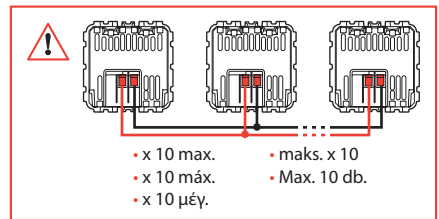

- x 10 max.
- x 10 μέγ.
- Max. 10 db.
- x 10 máx.
- maks. x 10