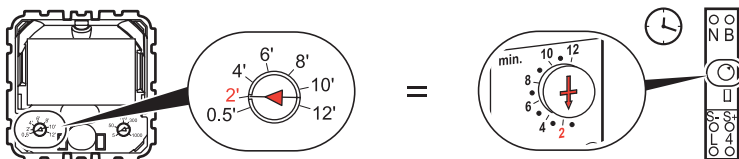

4 126 02
0 047 04

- x 10 max.
- x 10 μέγ.
- Max. 10 db.
- x 10 máx.
- maks. x 10

- x 10 max.
- x 10 μέγ.
- Max. 10 db.
- x 10 máx.
- maks. x 10

- !** • Le temps réglé sur la minuterie et sur tous les détecteurs doit être égal ($\pm 10\%$)
- The time set on the timer and on all the detectors must be the same ($\pm 10\%$)
 - Die in der Zeitschaltuhr und allen Bewegungsmeldern eingestellte Zeit muss gleich ($\pm 10\%$) sein
 - El tiempo ajustado en el temporizador y en todos los detectores debe ser igual ($\pm 10\%$)
 - O tempo ajustado no temporizador e em todos os detetores deve ser igual ($\pm 10\%$)
 - Οι χρόνοι που ρυθμίζονται στο χρονόμετρο και στους ανιχνευτές πρέπει να είναι οι ίδιοι ($\pm 10\%$)
 - Czas ustawiony na wyłączniku czasowym oraz na wszystkich czujnikach obecności musi być równy ($\pm 10\%$)
 - Az időkapcsolón és az érzékelőkön beállított időknak meg kell egyezniük ($\pm 10\%$)