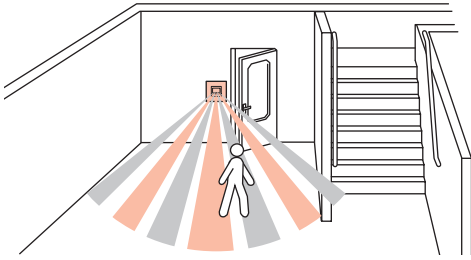

- x 10 max.
- x 10 μέγ.
- Max. 10 db.
- x 10 máx.
- maks. x 10