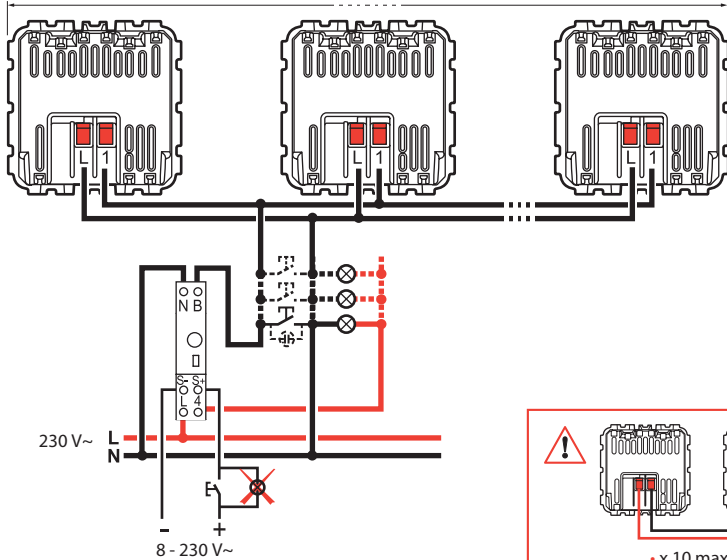

- x 10 max.
- x 10 μέγ.
- Max. 10 db.
- x 10 máx.
- maks. x 10