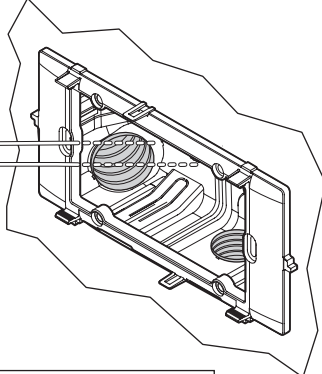

- Configuration sur installation
- Configuration as part of installation
- Configuración en la instalación