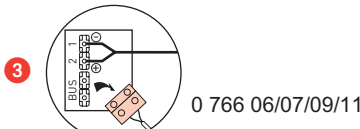

- Configuration sur installation
- Configuration as part of installation
- Configuración en la instalación