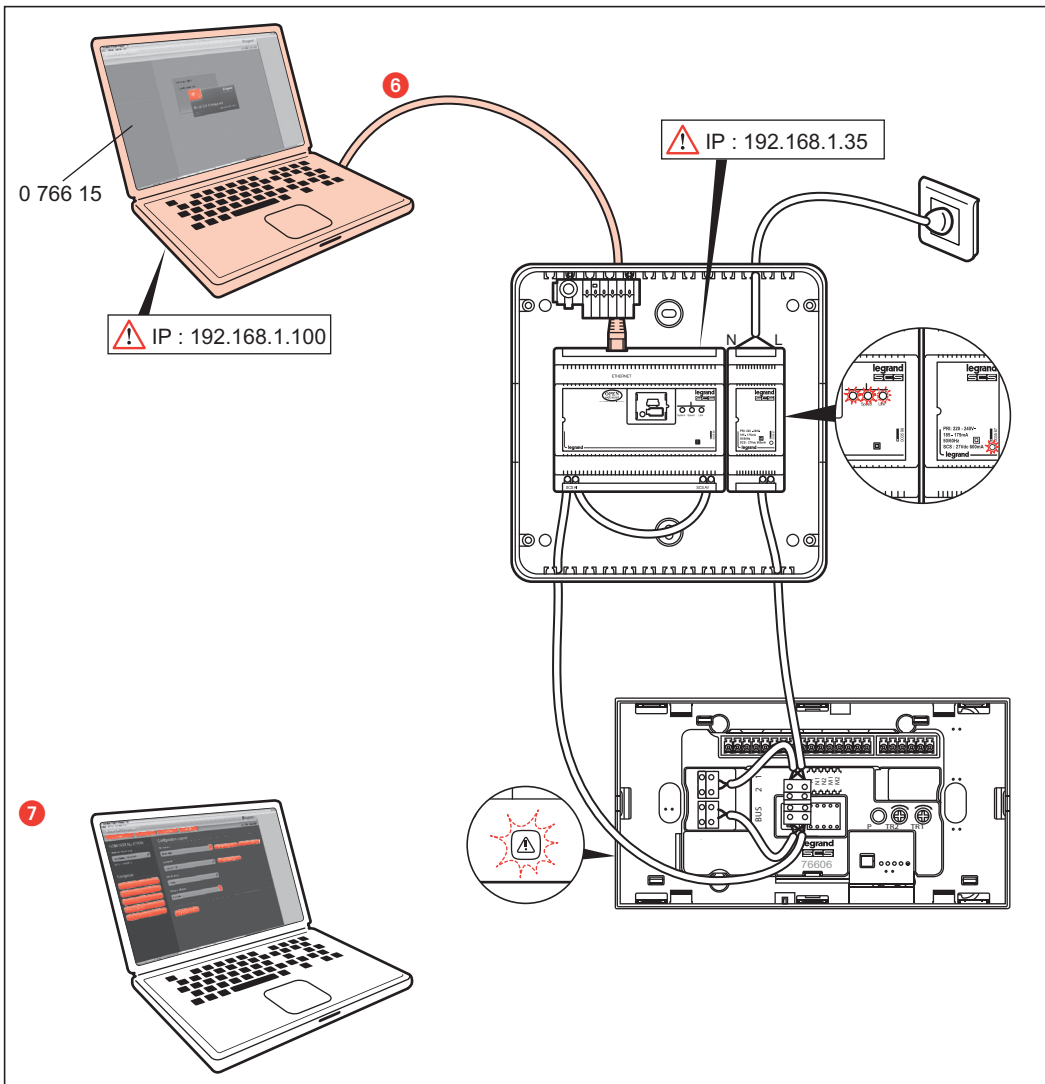

**APPEL INFIRMIÈRE
BUS/SCS**

GUIDE D'INSTALLATION ET D'UTILISATION

www.legrand.com
legrand

i www.legrandoc.com