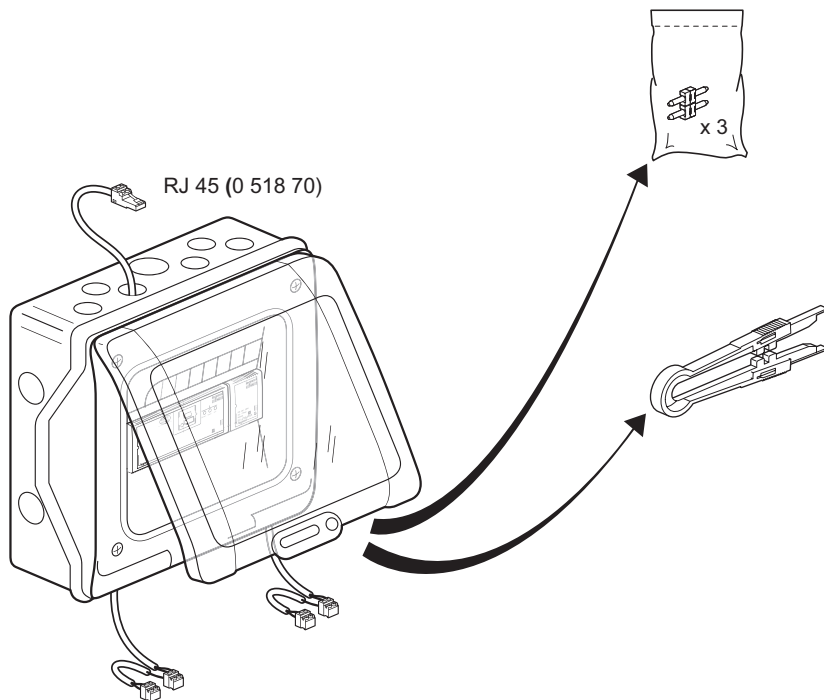

• IP fixe 192.168.1.35.
Mot de passe : 12345

• Fixed IP 192.168.1.35.
Password: 12345

• IP fija 192.168.1.35.
Contraseña : 12345

						NFC 15-100
Input	Output	Input	RJ 45	0°C → +45°C		
220 - 240 V~	TBTS 27 V=	50 - 60 Hz	2 x 2,5 mm ²	RJ 45	0°C → +45°C	