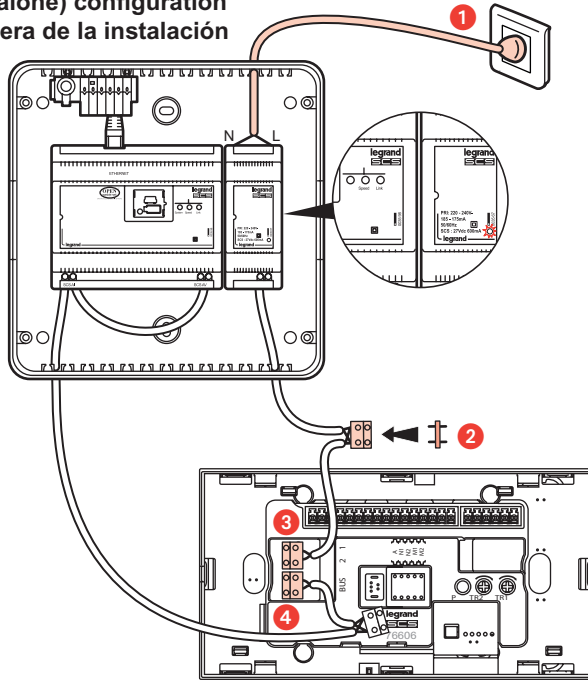

• IP fixe 192.168.1.35.
Mot de passe : 12345

• Fixed IP 192.168.1.35.
Password: 12345

• IP fija 192.168.1.35.
Contraseña : 12345

						NFC 15-100
Input	Output	Input	RJ 45	0°C → +45°C		
220 - 240 V~	TBTS 27 V=	50 - 60 Hz	2 x 2,5 mm ²	RJ 45	0°C → +45°C	

- Configuration sur installation
- Configuration as part of installation
- Configuración en la instalación

- Configuration hors installation (autonome)
- Separate (stand-alone) configuration
- Configuración fuera de la instalación (autónoma)