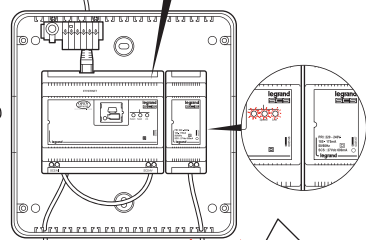

• IP fixe 192.168.1.35.
Mot de passe : 12345

• Fixed IP 192.168.1.35.
Password: 12345

• IP fija 192.168.1.35.
Contraseña : 12345

						NFC 15-100
Input	Output	Input	RJ 45	0°C → +45°C		
220 - 240 V~	TBTS 27 V=	50 - 60 Hz	2 x 2,5 mm ²	RJ 45	0°C → +45°C	

- Configuration sur installation
- Configuration as part of installation
- Configuración en la instalación

- Configuration hors installation (autonome)
- Separate (stand-alone) configuration
- Configuración fuera de la instalación (autónoma)