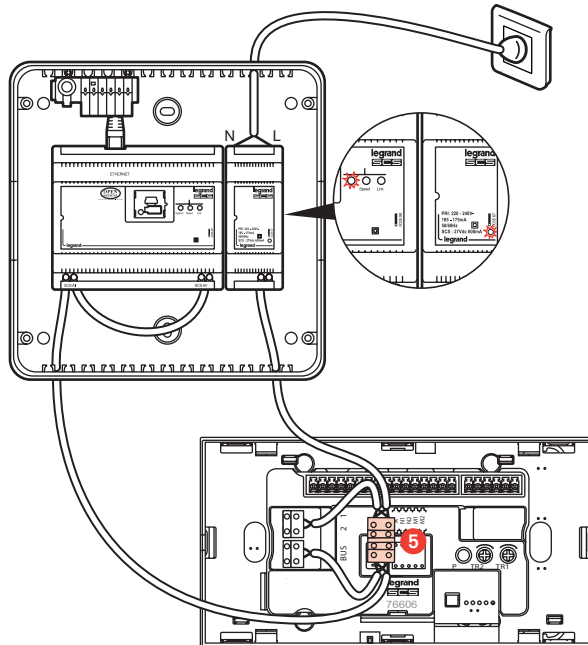

- Configuration hors installation (autonome)
- Separate (stand-alone) configuration
- Configuración fuera de la instalación (autónoma)

0 766 06/07/09/11