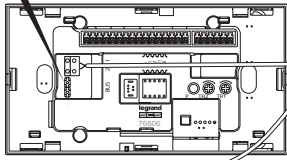

• IP fixe 192.168.1.35.
Mot de passe : 12345

• Fixed IP 192.168.1.35.
Password: 12345

• IP fija 192.168.1.35.
Contraseña : 12345

						NFC 15-100
Input	Output	Input	RJ 45	0°C → +45°C		
220 - 240 V~	TBTS 27 V=	50 - 60 Hz	2 x 2,5 mm ²	RJ 45	0°C → +45°C	

- Configuration sur installation
- Configuration as part of installation
- Configuración en la instalación

- Configuration hors installation (autonome)
- Separate (stand-alone) configuration
- Configuración fuera de la instalación (autónoma)