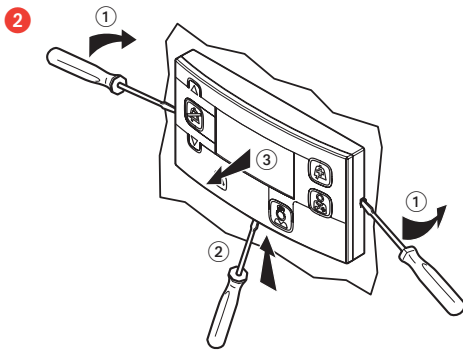

- Configuration sur installation
- Configuration as part of installation
- Configuración en la instalación