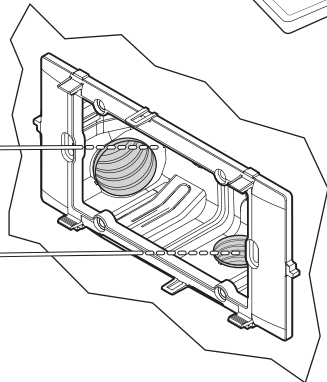

- Configuration sur installation
- Configuration as part of installation
- Configuración en la instalación