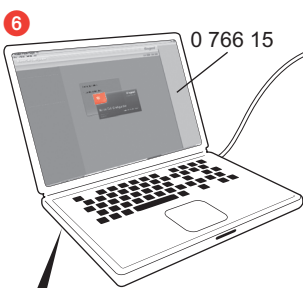

- Configuration sur installation
- Configuration as part of installation
- Configuración en la instalación