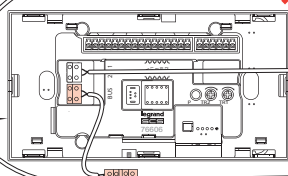

• IP fixe 192.168.1.35.
Mot de passe : 12345

• Fixed IP 192.168.1.35.
Password: 12345

• IP fija 192.168.1.35.
Contraseña : 12345

						NFC 15-100
Input	Output	Input	RJ 45	0°C → +45°C		
220 - 240 V~	TBTS 27 V=	50 - 60 Hz	2 x 2,5 mm ²	RJ 45	0°C → +45°C	

- Configuration sur installation
- Configuration as part of installation
- Configuración en la instalación

- Configuration hors installation (autonome)
- Separate (stand-alone) configuration
- Configuración fuera de la instalación (autónoma)