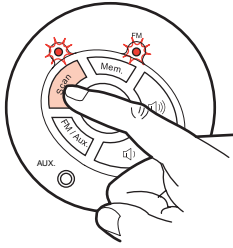

Ambiance musicale

Céliane™

Manuel d'utilisation

 **legrand**®

Recherche de stations

Rappel des stations
mémorisées

Choix de l'écoute FM
ou par un auxiliaire
(ex. : lecteur MP3)

Réglage volume

Haut-parleur

■ MARCHÉ / ARRÊT

■ CHOIX FM / AUXILIAIRE

■ RÉGLAGE DU VOLUME

■ RECHERCHE DE STATIONS FM

> 1 sec

■ RÉGLAGE DE LA SENSIBILITÉ

5 sec