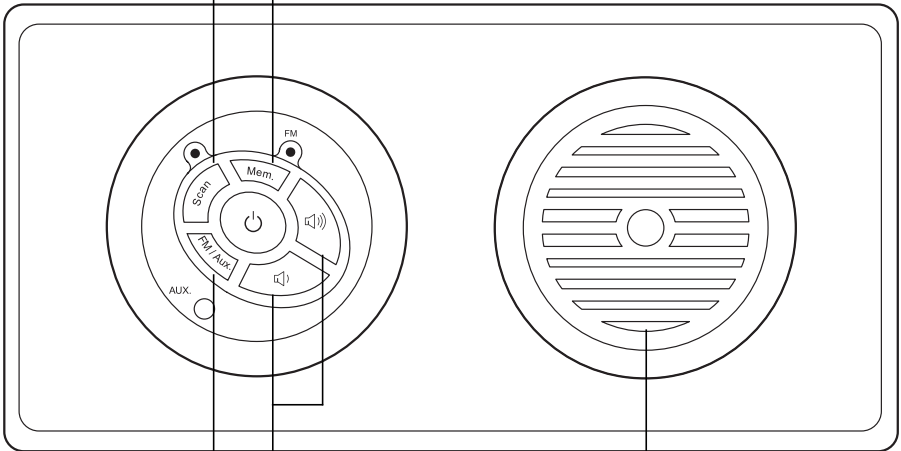

Ambiance musicale

Céliane™

Manuel d'utilisation

 **legrand**®

Recherche de stations

Rappel des stations
mémorisées

Choix de l'écoute FM
ou par un auxiliaire
(ex. : lecteur MP3)

Réglage volume