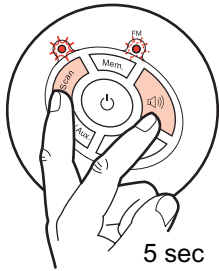

Ambiance musicale

Céliane™

Manuel d'utilisation

 **legrand**®

Recherche de stations

Rappel des stations
mémorisées

Choix de l'écoute FM
ou par un auxiliaire
(ex. : lecteur MP3)

Réglage volume

Haut-parleur

■ MARCHÉ / ARRÊT

■ CHOIX FM / AUXILIAIRE

■ RÉGLAGE DU VOLUME

■ RECHERCHE DE STATIONS FM

> 1 sec

■ RÉGLAGE DE LA SENSIBILITÉ

5 sec