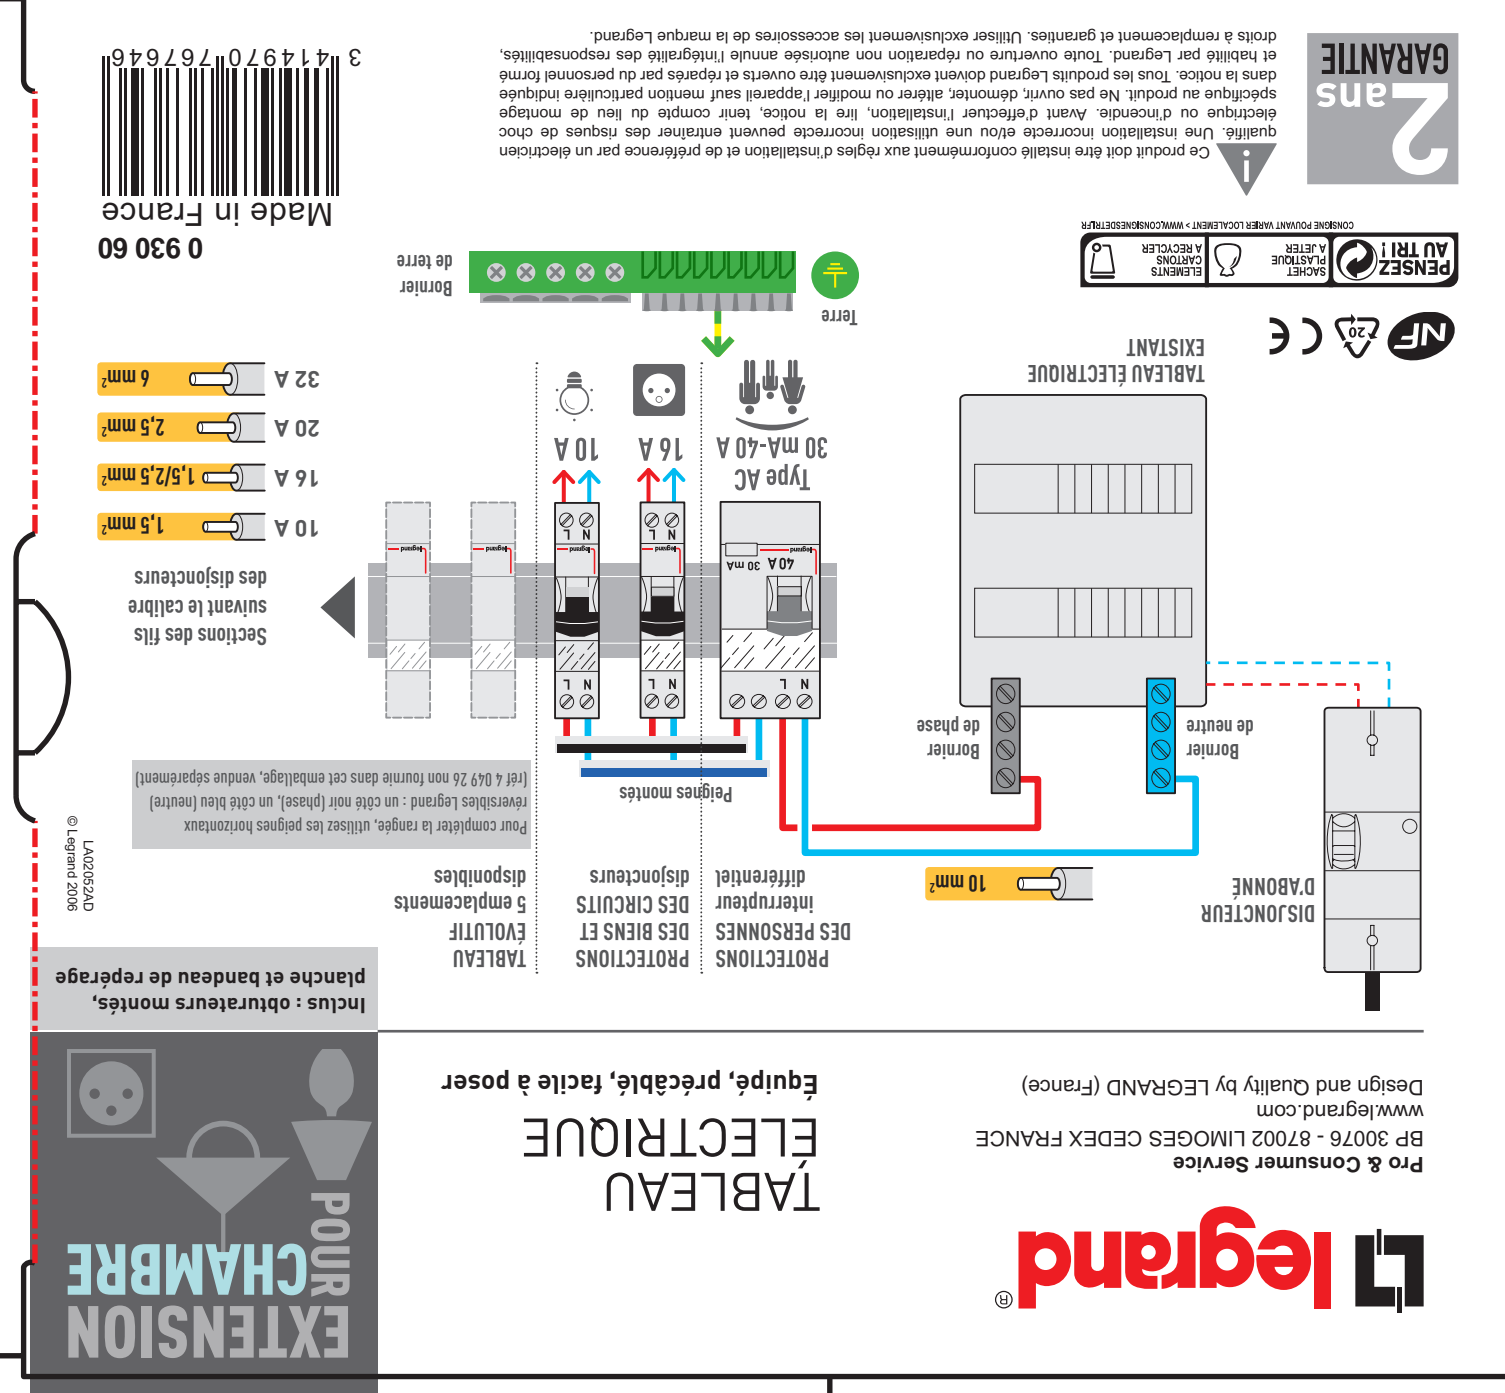

legrand
TABLEAU ÉLECTRIQUE
 Équipé, précâblé, facile à poser

legrand
TABLEAU ÉLECTRIQUE
 Équipé d'un interrupteur différentiel et de disjoncteurs

JE COMPLÈTE MON TABLEAU

AVEC DES DISJONCTEURS

Lumières 8 points lumineux par disjoncteur	1 x 10 A
Prises de courant 8 prises par disjoncteur (fils 1,5 mm ²) ou 12 prises (fils 2,5 mm ²)	1 x 16 A
Volets roulants 1 disjoncteur dédié	Ajouter 1 x 16 A
Convecteurs 1 disjoncteur par tranche de 4500 W	Ajouter 1 x 20 A

legrand
TABLEAU ÉLECTRIQUE
 Équipé d'un interrupteur différentiel et de disjoncteurs

EXTENSION POUR CHAMBRE

legrand
TABLEAU ÉLECTRIQUE
 Équipé, précâblé, facile à poser

EXTENSION POUR CHAMBRE

legrand
TABLEAU ÉLECTRIQUE
 Équipé, précâblé, facile à poser

EXTENSION POUR CHAMBRE

PRÉCÂBLÉ SELON RÈGLES NF C 15-100 Amendement 5

DOUBLE REPERAGE DES CIRCUITS

legrand
TABLEAU ÉLECTRIQUE
 Équipé, précâblé, facile à poser

EXTENSION POUR CHAMBRE

legrand
TABLEAU ÉLECTRIQUE
 Équipé, précâblé, facile à poser