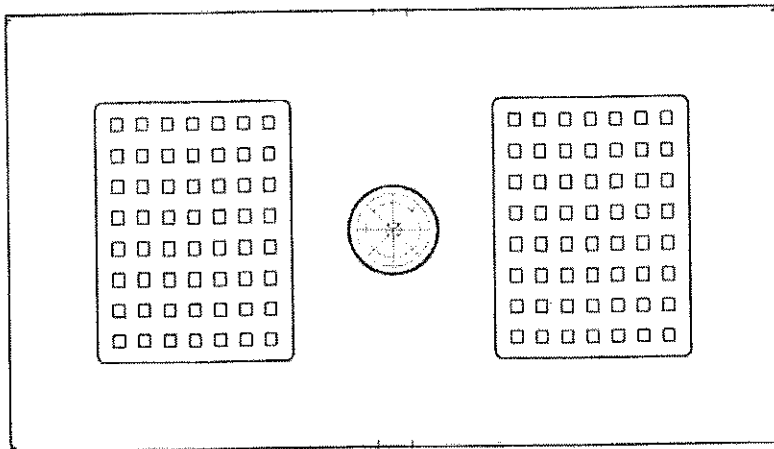

KARTA KATALOGOWA

Oprawa oświetleniowa KRONO LED 8W z czujnikiem ruchu

*INSTALUJ
Z NAJLEPSZYMI*

www.pawbol.pl

Nr kat.	Barwa światła	Material		Moc i strumień światła	Źródło światła LED	IP	Wymiary	Opak. szt.	Uwagi
		Obudowa	Klosz						
D.31111B-BN-8W	4000K	metalowa biała	PC mleczny	8W 700 lm	Diody SMD CRI;>80	20	120 x 205 x 50	1	Czujnik ruchu PIR
D.31111B-BZ-8W	6500K								
D.31111S-BN-8W	4000K	metalowa srebrna	PC mleczny	8W 700 lm	Diody SMD CRI;>80	20	120 x 205 x 50	1	Czujnik ruchu PIR
D.31111S-BZ-8W	6500K								

Work length more than 45 000 hours;

PAWBOL Sp. z o.o.
Wojciech Matuszak
Specjalista ds. badań i pomiarów

Norma: PN-EN 60598-1