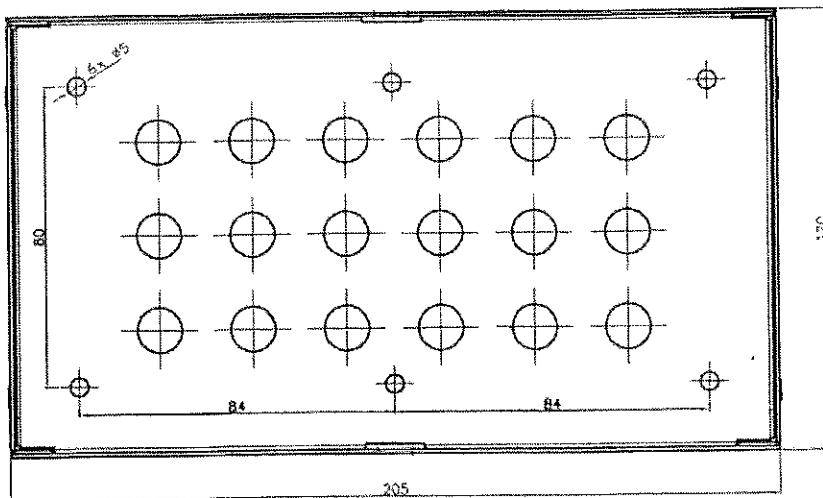

KARTA KATALOGOWA

Oprawa oświetleniowa KRONO LED 8W z czujnikiem ruchu

*INSTALUJ
Z NAJLEPSZYMI*

www.pawbol.pl

Nr kat.	Barwa światła	Material		Moc i strumień światła	Źródło światła LED	IP	Wymiary	Opak. szt.	Uwagi
		Obudowa	Klosz						
D.31111B-BN-8W	4000K	metalowa biała	PC mleczny	8W 700 lm	Diody SMD CRI;>80	20	120 x 205 x 50	1	Czujnik ruchu PIR
D.31111B-BZ-8W	6500K								
D.31111S-BN-8W	4000K	metalowa srebrna	PC mleczny	8W 700 lm	Diody SMD CRI;>80	20	120 x 205 x 50	1	Czujnik ruchu PIR
D.31111S-BZ-8W	6500K								

Work length more than 45 000 hours;

PAWBOL Sp. z o.o.
Wojciech Matuszak
Specjalista ds. badań i pomiarów

Norma: PN-EN 60598-1