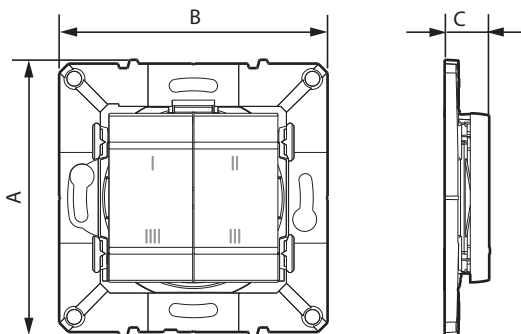

2. GAMME

Description	Blanc	Magnésium
Commande espace livrée avec support et enjoliveur A équiper d'une plaque Espace Evolution	64154	64354

3. DIMENSIONS

Référence	A	B	C
64172	73	71	12

4. CONNEXION

Pas de connexion, alimentation par pile.