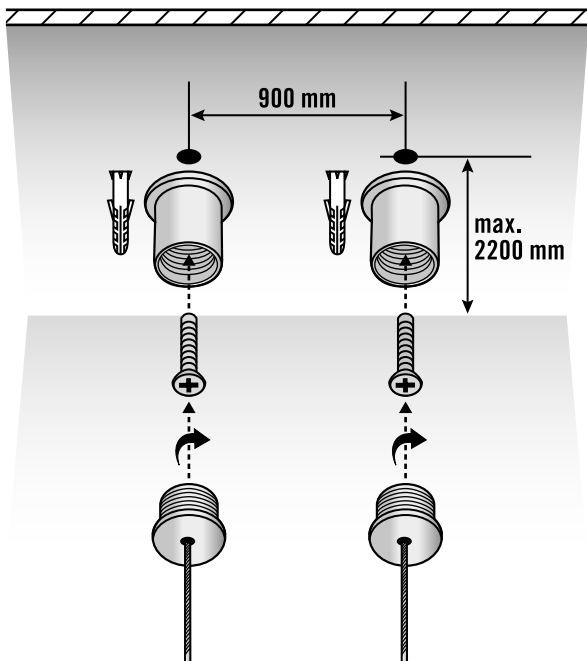

WCLBOLPENDULUM BOARDLIGHT Pendulum Set

Item no. E010849824

1

2

3

4