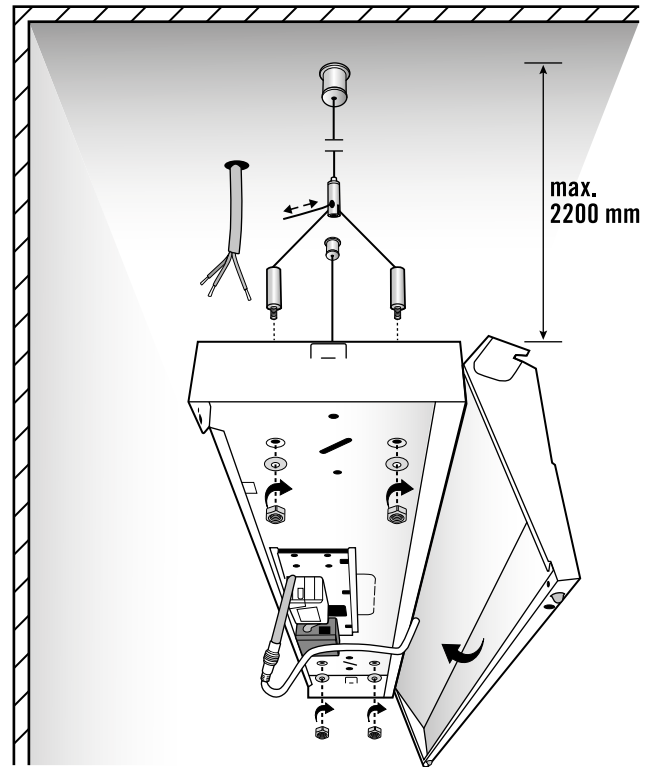

WCLBOLPENDULUM BOARDLIGHT Pendulum Set

Item no. E010849824

1

2

3

4