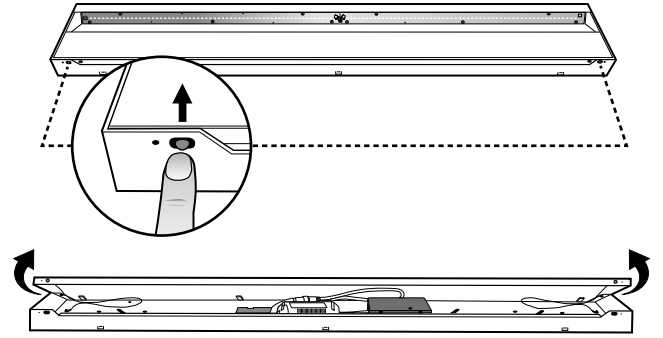

WCLBOLPENDULUM BOARDLIGHT Pendulum Set

Item no. E010849824

1

2

3

4