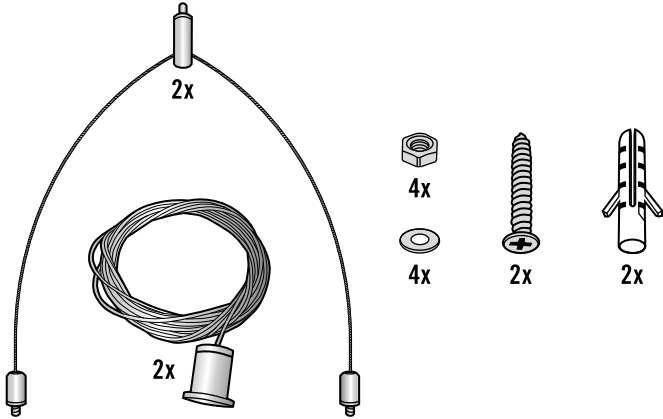

WCLBOLPENDULUM BOARDLIGHT Pendulum Set

Item no. E010849824

1

2

3

4