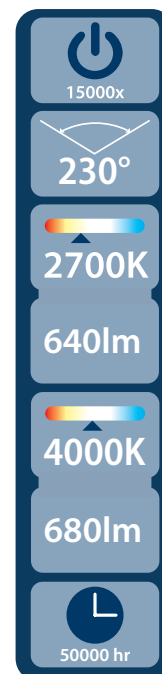

LED Candle E14 7W

YEAR GUARANTEE

EAN:	5907622671463	5907622671470
SKU:	BLAUPUNKT-E14-7W-WW	BLAUPUNKT-E14-7W-NW
Color temperature:	Warm white 2700K	Neutral white 4000K
Luminous flux:	640lm	680lm
Type:	Candle	Candle
Power:	6,8W	6,8W
Base:	E14	E14
Equivalent:	50W	50W
Beam angle:	230°	230°
Guarantee:	3 year	3 year
Life span:	50 000h	50 000h