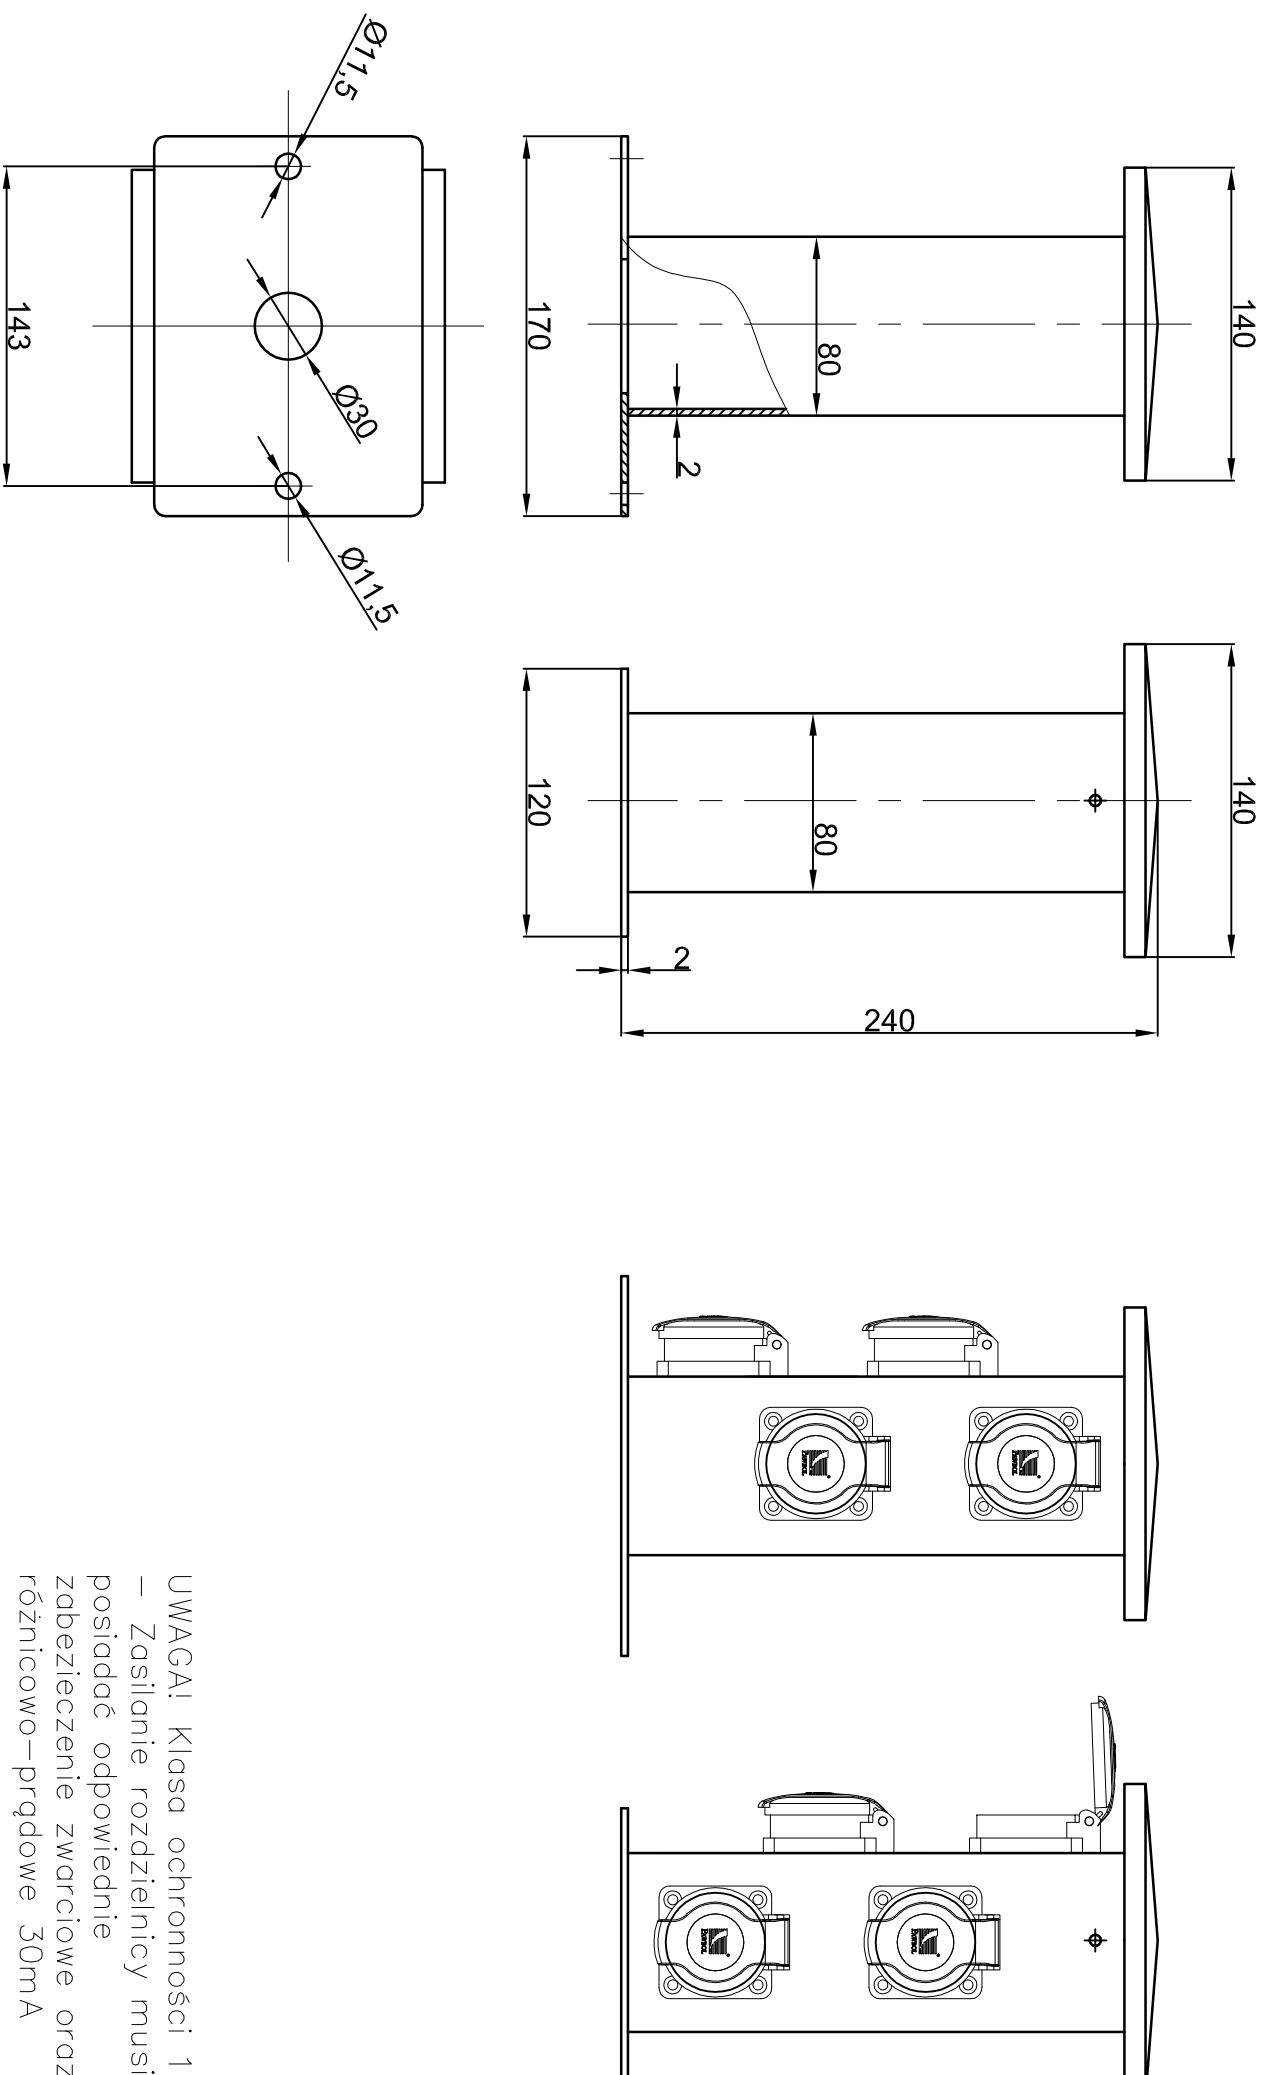

KARTA KATALOGOWA Rozdzielnica - słupek mały

Nr kat.	Wyposażenie	IP	Materiał	Typ	Miejsce na zabezpieczenia	Kolor	Uwagi
B.18.MS05C	Gniazdo 250V/16A x4	44	Aluminium	MS	-	RAL 9005	-
B.18.MS05C-S						RAL 7036	
B.18.MS05S							
B.18.MS05S-S							