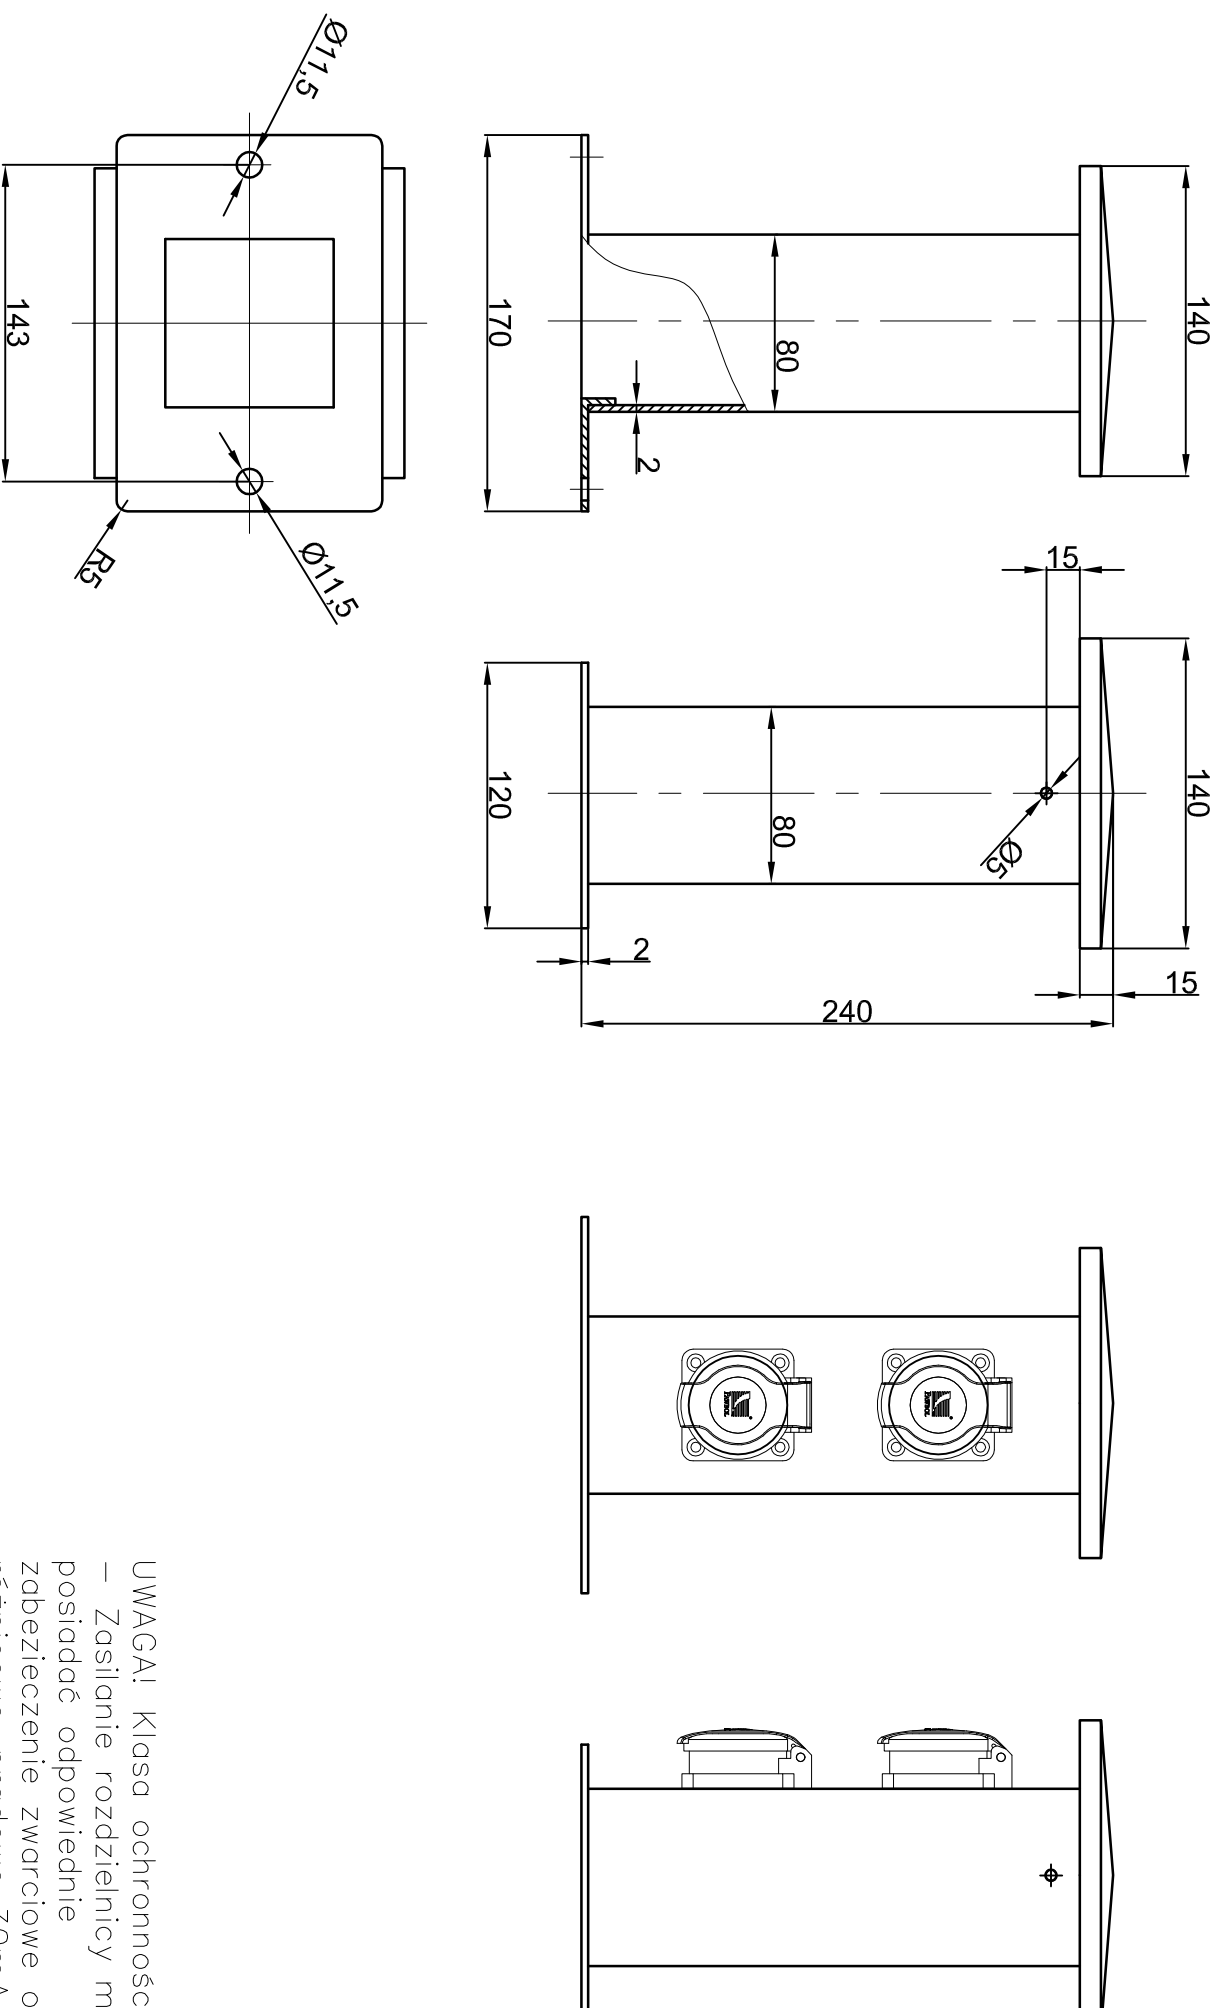

KARTA KATALOGOWA Rozdzielnica - słupek mały

Nr kat.	Wyposażenie	IP	Materiał	Typ	Miejsc na zabezpieczenia	Kolor	Uwagi
B.18.MS01C	Gniazdo 250V/16A x2	44	Aluminium	MS	-	RAL 9005	-
B.18.MS01C-S						RAL 7036	
B.18.MS01S							
B.18.MS01S-S							