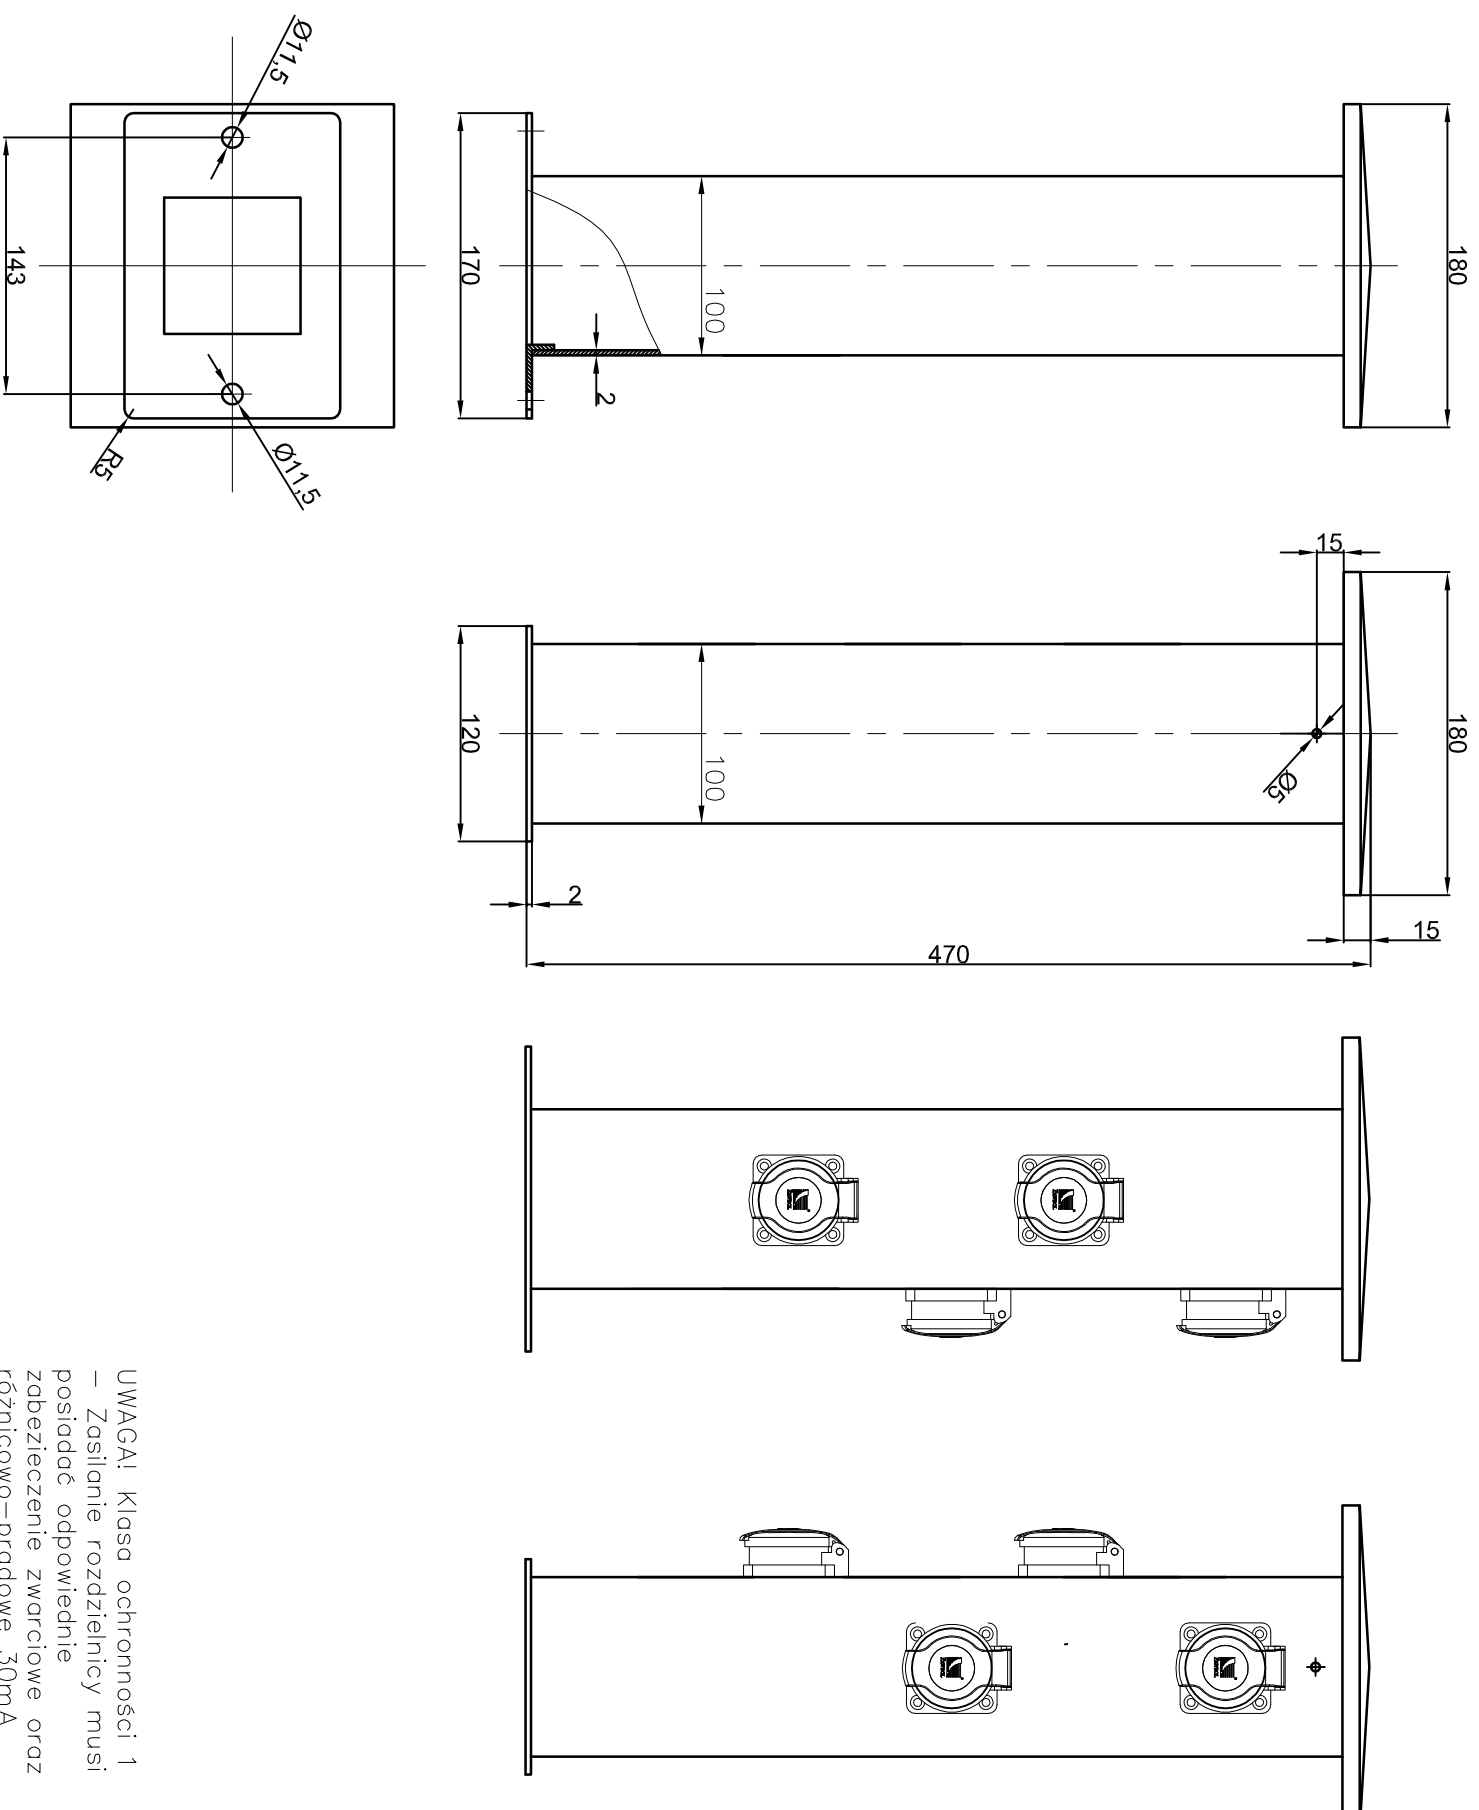

KARTA KATALOGOWA Rozdzielnica - słupek duży

INSTALUJ
Z NAJLEPSZYMI
www.pawbol.pl

Nr kat.	Wyposażenie	IP	Materiał	Typ	Miejsca na zabezpieczenia	Kolor	Uwagi
B.18.DS03C	Gniazdo 250V/16A x4	44	Aluminium	DS	-	RAL 9005	-
B.18.DS03C-S							
B.18.DS03S							
B.18.DS03S-S							