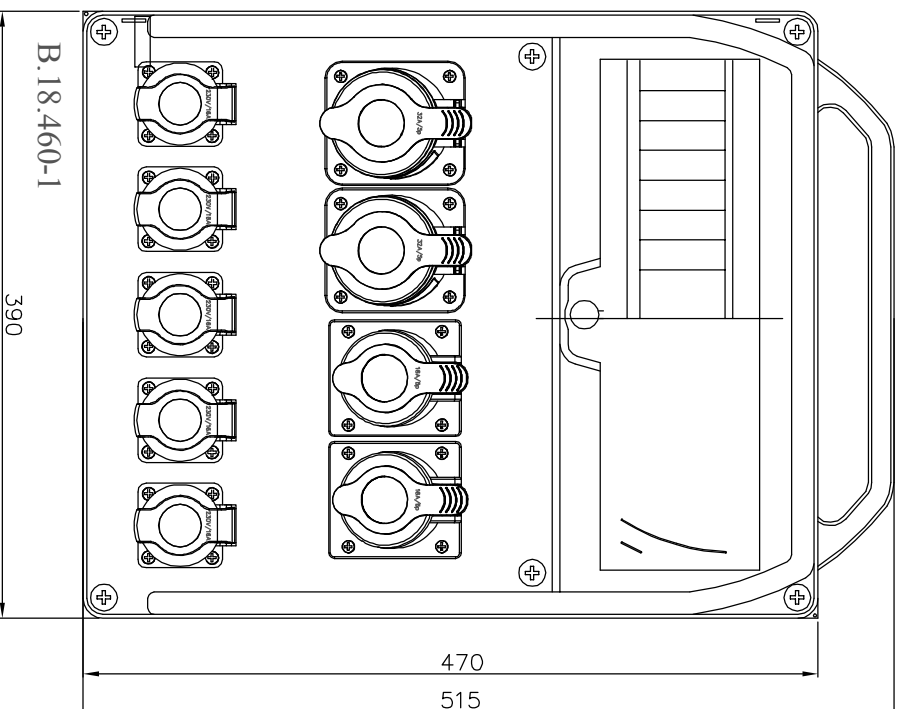

KARTA KATALOGOWA Rozdzielnica R-BOX 460-17S

**INSTALUJ
Z NAJLEPSZYMI**

www.pawbol.pl

Nr katalogowy	Typ	Miejsce na zabezpieczenia	Wposażenie	IP	Materiał	Opak. szt.	Kolor	Uwagi
B.18.460-1	460R	17 typu S	Gniazdo 32A/5p x2 Gniazdo 16A/5p x2 Gniazdo 250V/16A x5 Dławik PG21 Okablowanie Listwa przyłączeniowa	44	ABS	1	RAL 7035	Wersje z zabezpieczeniami

Norma: PN-EN 61439-1

B.18.460-1ZRP
2xM.01-B32/3
2xM.01-B16/3
1xM.01-B16/1
1xM.02-4/63/0,03

Możliwość indywidualnego doboru zabezpieczeń

Rozdzielnica dostępna również w wersji bez rączki