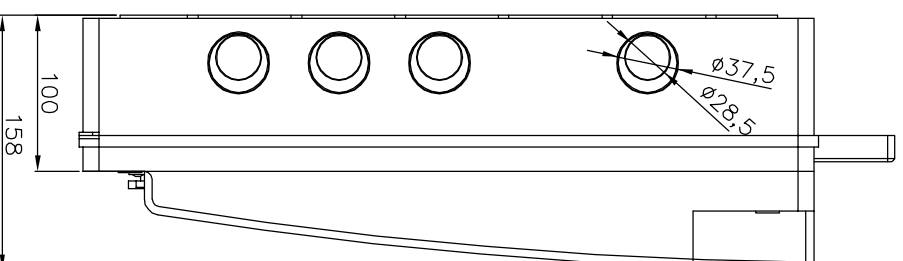

KARTA KATALOGOWA Rozdzielnica R-BOX 460-17S

**INSTALUJ
Z NAJLEPSZYMI**

www.pawbol.pl

Nr katalogowy	Typ	Miejsce na zabezpieczenia	Wposażenie	IP	Materiał	Opak. szt.	Kolor	Uwagi
B.18.460-1	460R	17 typu S	Gniazdo 32A/5p x2 Gniazdo 16A/5p x2 Gniazdo 250V/16A x5 Dławik PG21 Okablowanie Listwa przyłączeniowa	44	ABS	1	RAL 7035	Wersje z zabezpieczeniami

Norma: PN-EN 61439-1

B.18.460-1ZRP
2xM.01-B32/3
2xM.01-B16/3
1xM.01-B16/1
1xM.02-4/63/0,03

Możliwość indywidualnego doboru zabezpieczeń

Rozdzielnica dostępna również w wersji bez rączki