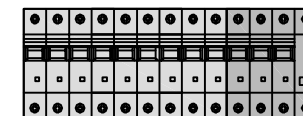

| Nr katalogowy | Typ | Miejsc na zabezpieczenia | Wyposażenie | IP | Materiał | Opak. szt. | Kolor | Uwagi |
|---------------|------|--------------------------|--|----|----------|------------|----------|---|
| B.18.382-2 | 382R | 11 typu S | Gniazdo 32A/5p x1 Gniazdo 16A/5p x1 Gniazdo 250V/16A x4 Dławik PG21 Okablowanie Listwa przyłączeniowa | 44 | ABS | 1 | RAL 7035 | Wersje z zabezpieczeniami B.18.382-2Z 1xM.01-B32/3 1xM.01-B16/3 4xM.01-B16/1 |

B.18.382-2ZRP

1xM.01-B32/3
1xM.01-B16/3
1xM.01-B16/1
1xM.02-4/40/0,03

Możliwość indywidualnego doboru zabezpieczeń

Rozdzielnica dostępna również w wersji bez rączki