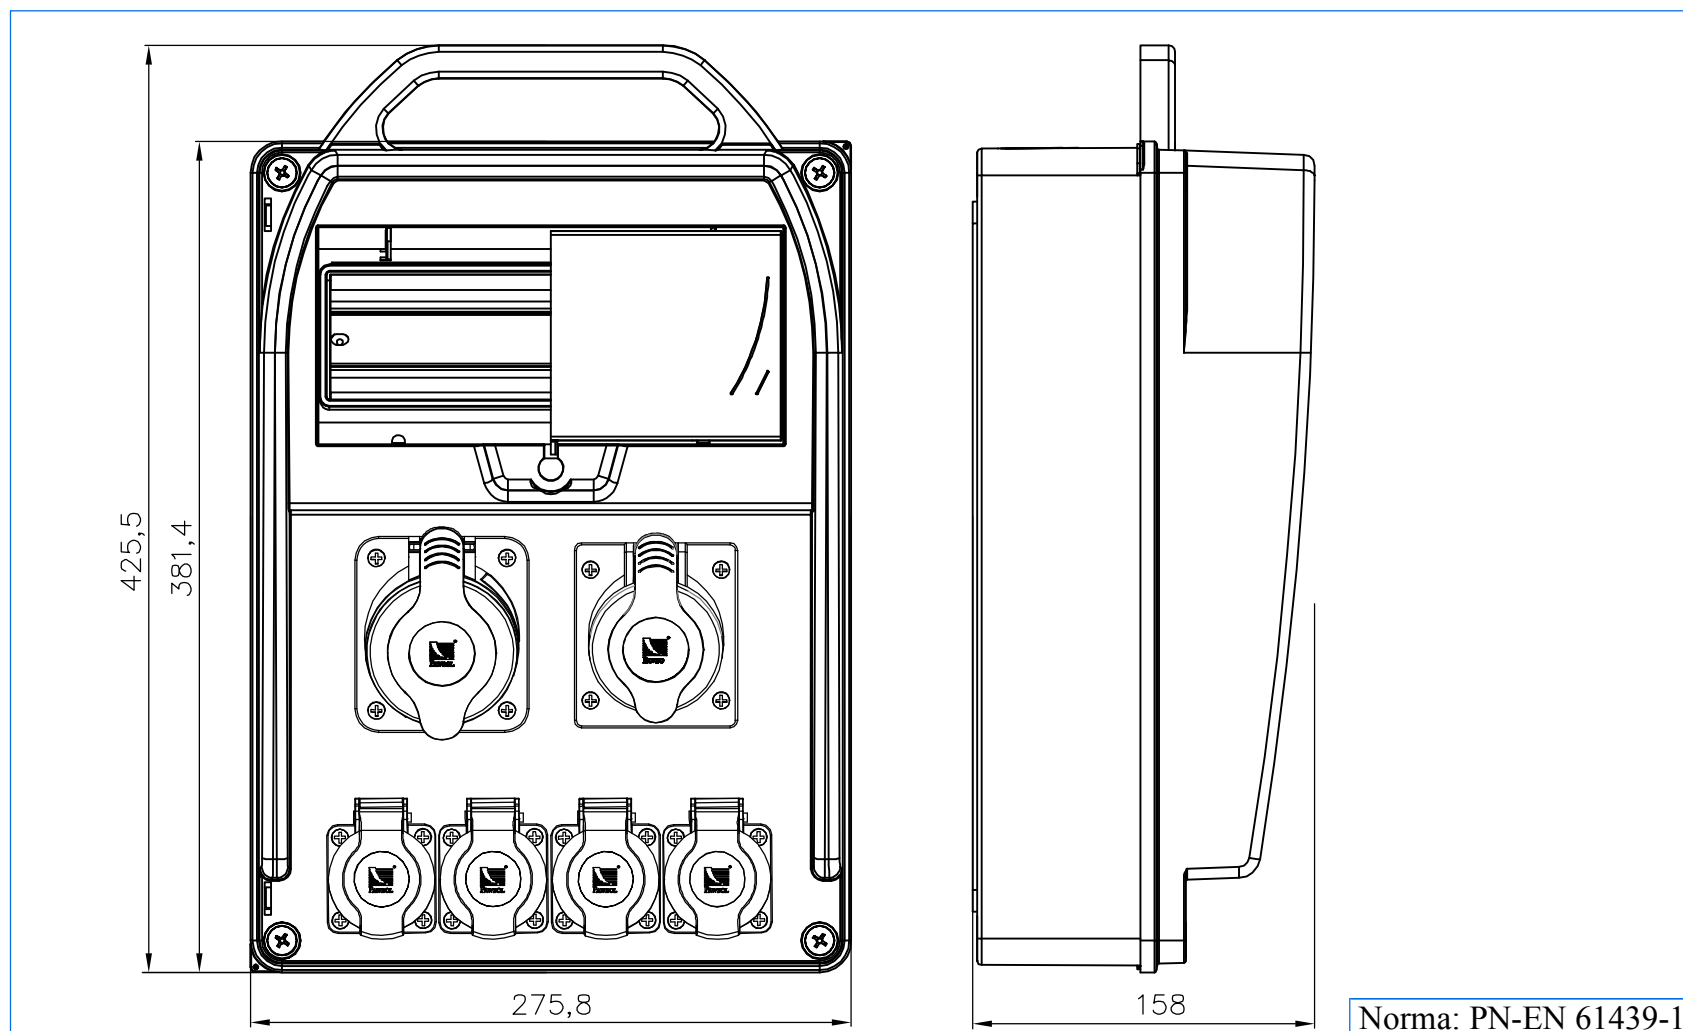

| Nr katalogowy | Typ | Miejsc na zabezpieczenia | Wyposażenie | IP | Materiał | Opak. szt. | Kolor | Uwagi |
|---------------|------|--------------------------|--|----|----------|------------|----------|---|
| B.18.382-2 | 382R | 11 typu S | Gniazdo 32A/5p x1 Gniazdo 16A/5p x1 Gniazdo 250V/16A x4 Dławik PG21 Okablowanie Listwa przyłączeniowa | 44 | ABS | 1 | RAL 7035 | Wersje z zabezpieczeniami B.18.382-2Z 1xM.01-B32/3 1xM.01-B16/3 4xM.01-B16/1 |

B.18.382-2ZRP

1xM.01-B32/3
1xM.01-B16/3
1xM.01-B16/1
1xM.02-4/40/0,03

Możliwość indywidualnego doboru zabezpieczeń

Rozdzielnica dostępna również w wersji bez rączki