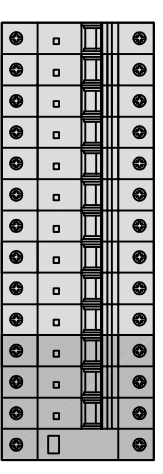

KARTA KATALOGOWA Rozdzielnica R-BOX LUX 320R

Nr katalogowy	Typ	Miejsca na zabezpieczenia	Wyposażenie	IP	Materiał	Opak. szt.	Kolor
B.18.320-6W	320R	13 typu S	Gniazdo 32A/5p x1 Gniazdo 16A/5p x1 Gniazdo 250V/16A x4 Wyłącznik L-0-P 40A x1 Dławik PG21 Okablowanie Listwa przyłączeniowa	44	ABS	1	RAL 7035

Uwagi
Wersje z zabezpieczeniami

B.18.320-6WZ
1xM.01-B32/3
1xM.01-B16/3
4xM.01-B16/1

B.18.320-6WZRP
1xM.01-B32/3
1xM.01-B16/3
3xM.01-B16/1
1xM.02-4/40/0,03

Możliwość indywidualnego doboru zabezpieczeń

Rozdzielnica z wbudowanym uchwytem