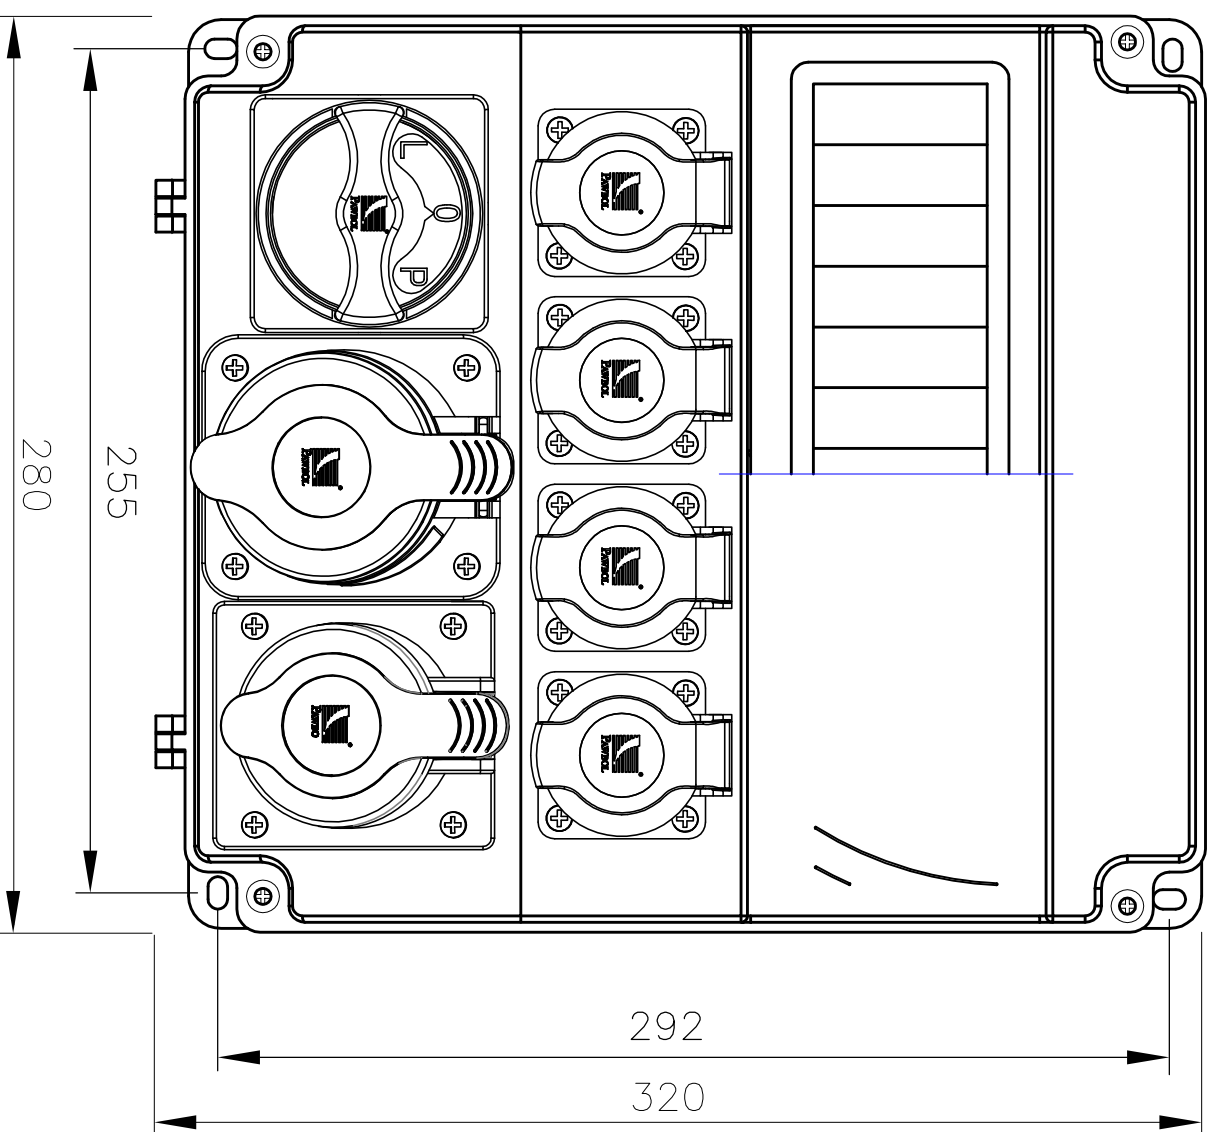

KARTA KATALOGOWA Rozdzielnica R-BOX LUX 320R

Nr katalogowy	Typ	Miejsca na zabezpieczenia	Wyposażenie	IP	Materiał	Opak. szt.	Kolor
B.18.320-6W	320R	13 typu S	Gniazdo 32A/5p x1 Gniazdo 16A/5p x1 Gniazdo 250V/16A x4 Wyłącznik L-0-P 40A x1 Dławik PG21 Okablowanie Listwa przyłączeniowa	44	ABS	1	RAL 7035

Uwagi
Wersje z zabezpieczeniami

B.18.320-6WZ
1xM.01-B32/3
1xM.01-B16/3
4xM.01-B16/1

B.18.320-6WZRP
1xM.01-B32/3
1xM.01-B16/3
3xM.01-B16/1
1xM.02-4/40/0,03

Możliwość indywidualnego doboru zabezpieczeń

Rozdzielnica z wbudowanym uchwytem