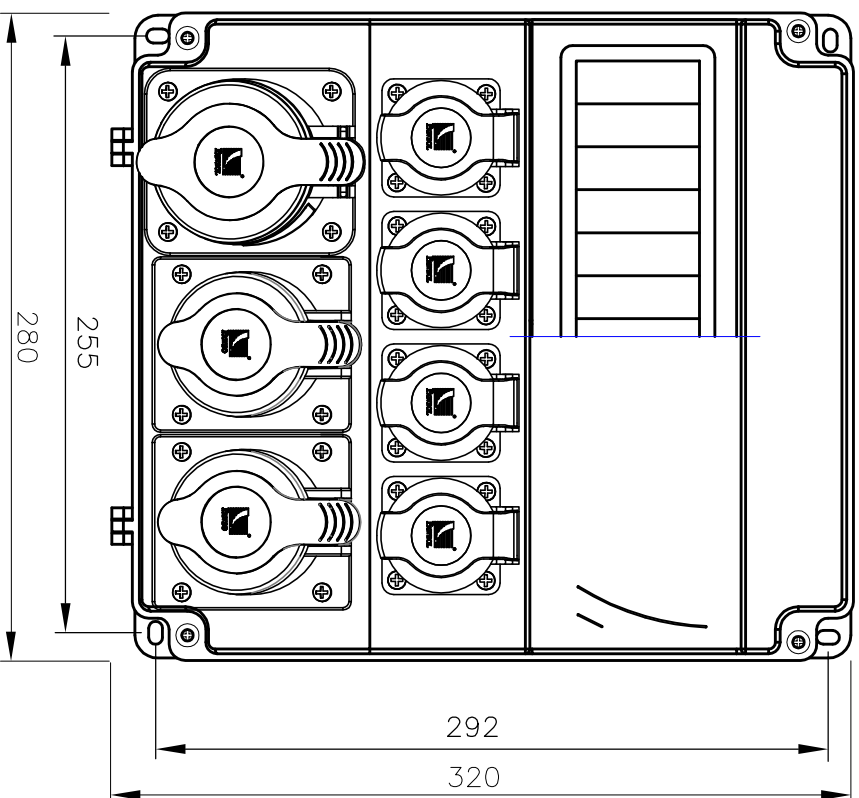

KARTA KATALOGOWA Rozdzielnica R-BOX LUX 320R

Nr katalogowy	Typ	Miejsca na zabezpieczenia	Wyposażenie	IP	Materiał	Opak. szt.	Kolor
B.18.320-4	320R	13 typu S	Gniazdo 32A/5p x1 Gniazdo 16A/5p x2 Gniazdo 250V/16A x4 Dławik PG21 Okablowanie Listwa przyłączeniowa	44	ABS	1	RAL 7035

Uwagi

Wersje z zabezpieczeniami

B.18.320-4Z
1xM.01-B32/3
2xM.01-B16/3
4xM.01-B16/1

B.18.320-4ZRP
1xM.01-B32/3
1xM.01-B16/3
3xM.01-B16/1
1xM.02-4/40/0,03

Możliwość indywidualnego doboru zabezpieczeń

Rozdzielnica z wbudowanym uchwytem