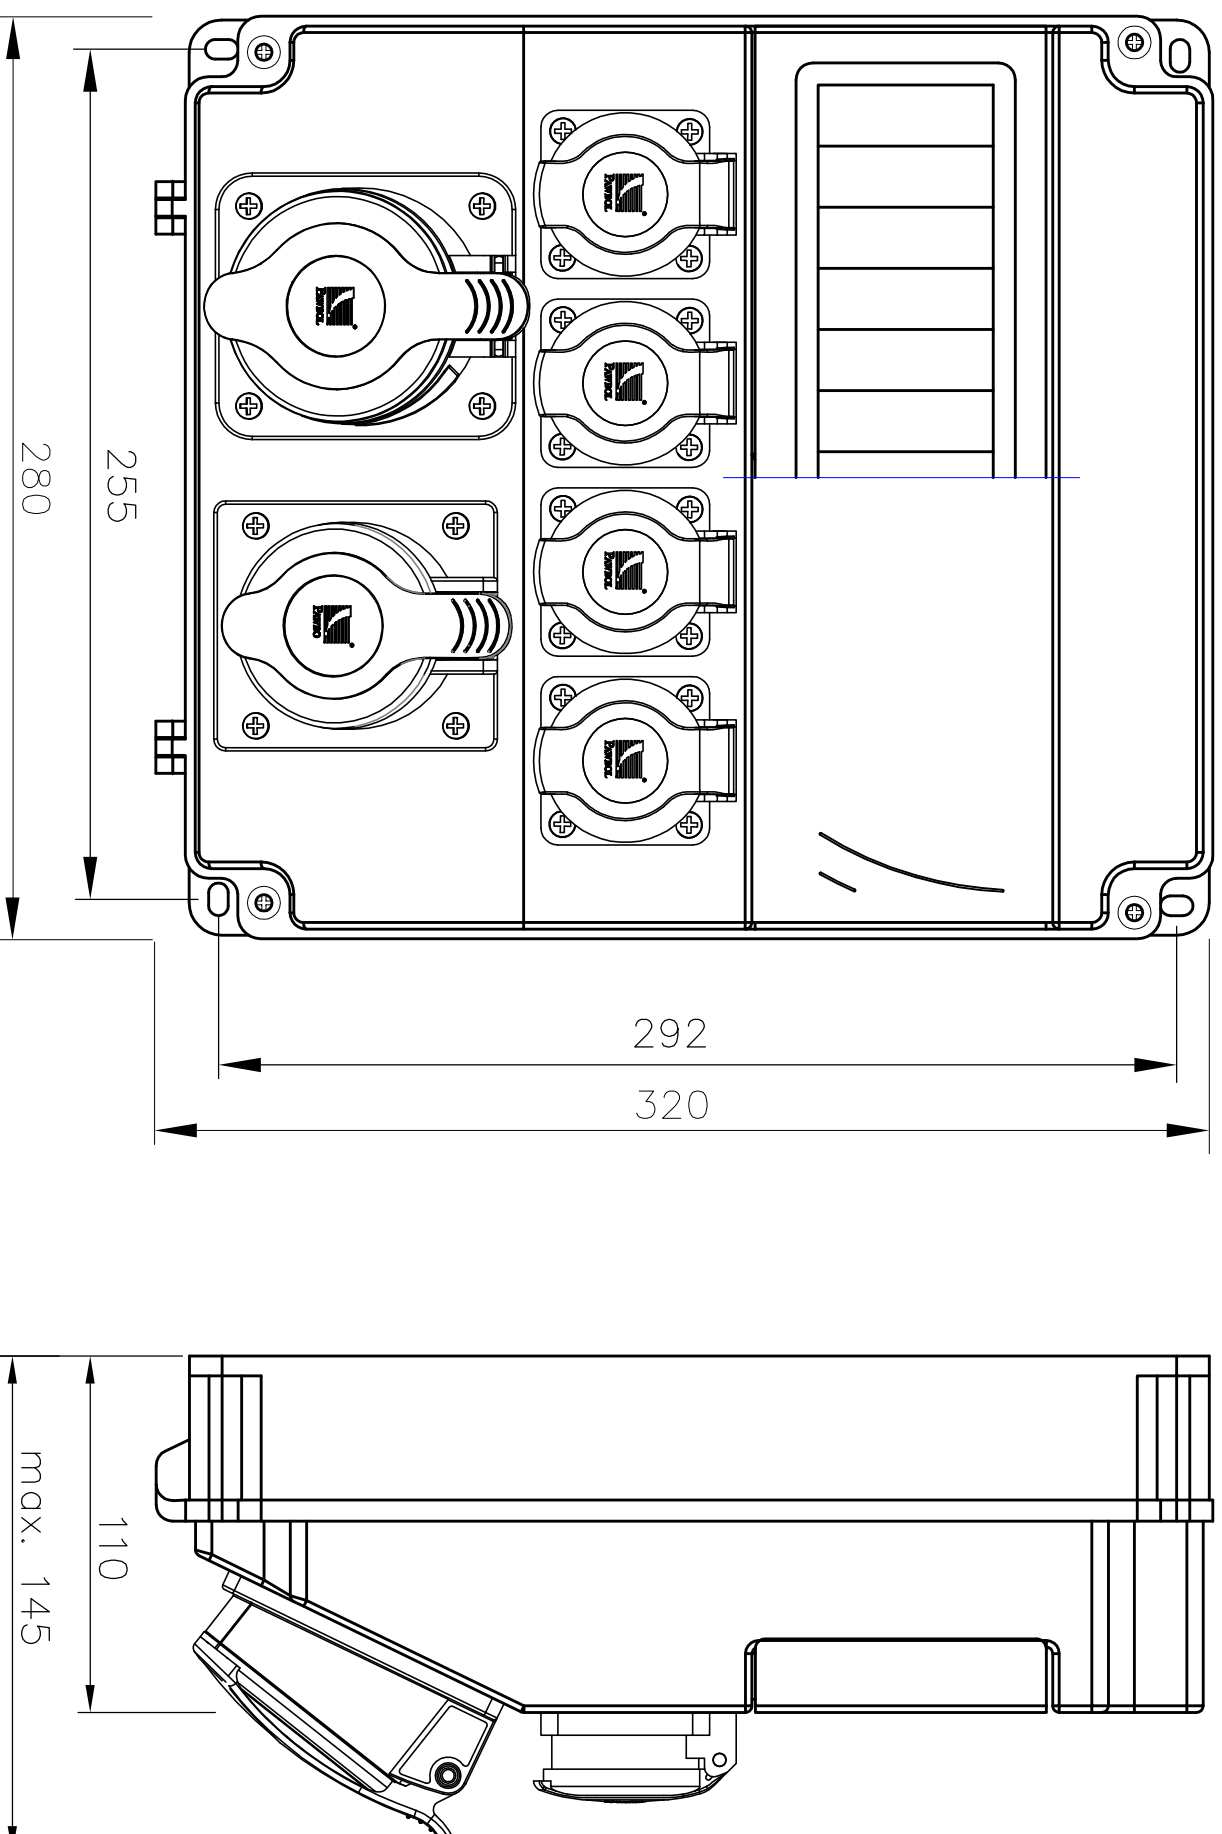

KARTA KATALOGOWA Rozdzielnica R-BOX LUX 320R

Nr katalogowy	Typ	Miejsca na zabezpieczenia	Wyposażenie	IP	Materiał	Opak. szt.	Kolor
B.18.320-3	320R	13 typu S	Gniazdo 32A/5p x1 Gniazdo 16A/5p x1 Gniazdo 250V/16A x4 Dławik PG21 Okablowanie Listwa przyłączeniowa	44	ABS	1	RAL 7035

Uwagi
<p>Wersje z zabezpieczeniami</p> <p>B.18.320-3Z 1xM.01-B32/3 1xM.01-B16/3 4xM.01-B16/1</p>

B.18.320-3ZRP
1xM.01-B32/3
1xM.01-B16/3
3xM.01-B16/1
1xM.02-4/40/0,03

Możliwość indywidualnego doboru zabezpieczeń

Rozdzielnica z wbudowanym uchwytem

Norma: PN-EN 61439-1