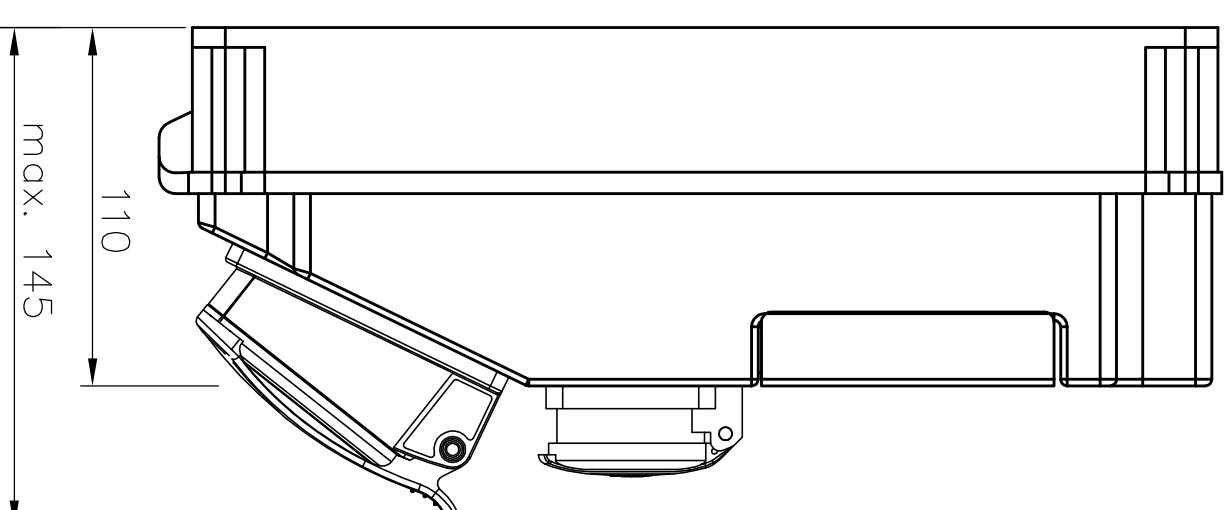

Uwagi

Wersje z zabezpieczeniami

B.18.320-2Z
3xM.01-B16/3
4xM.01-B16/1

B.18.320-2ZRP
3xM.01-B16/3
1xM.02-4/40/0,03

Możliwość indywidualnego doboru zabezpieczeń

Rozdzielnica z wbudowanym uchwytem

Norma: PN-EN 61439-1