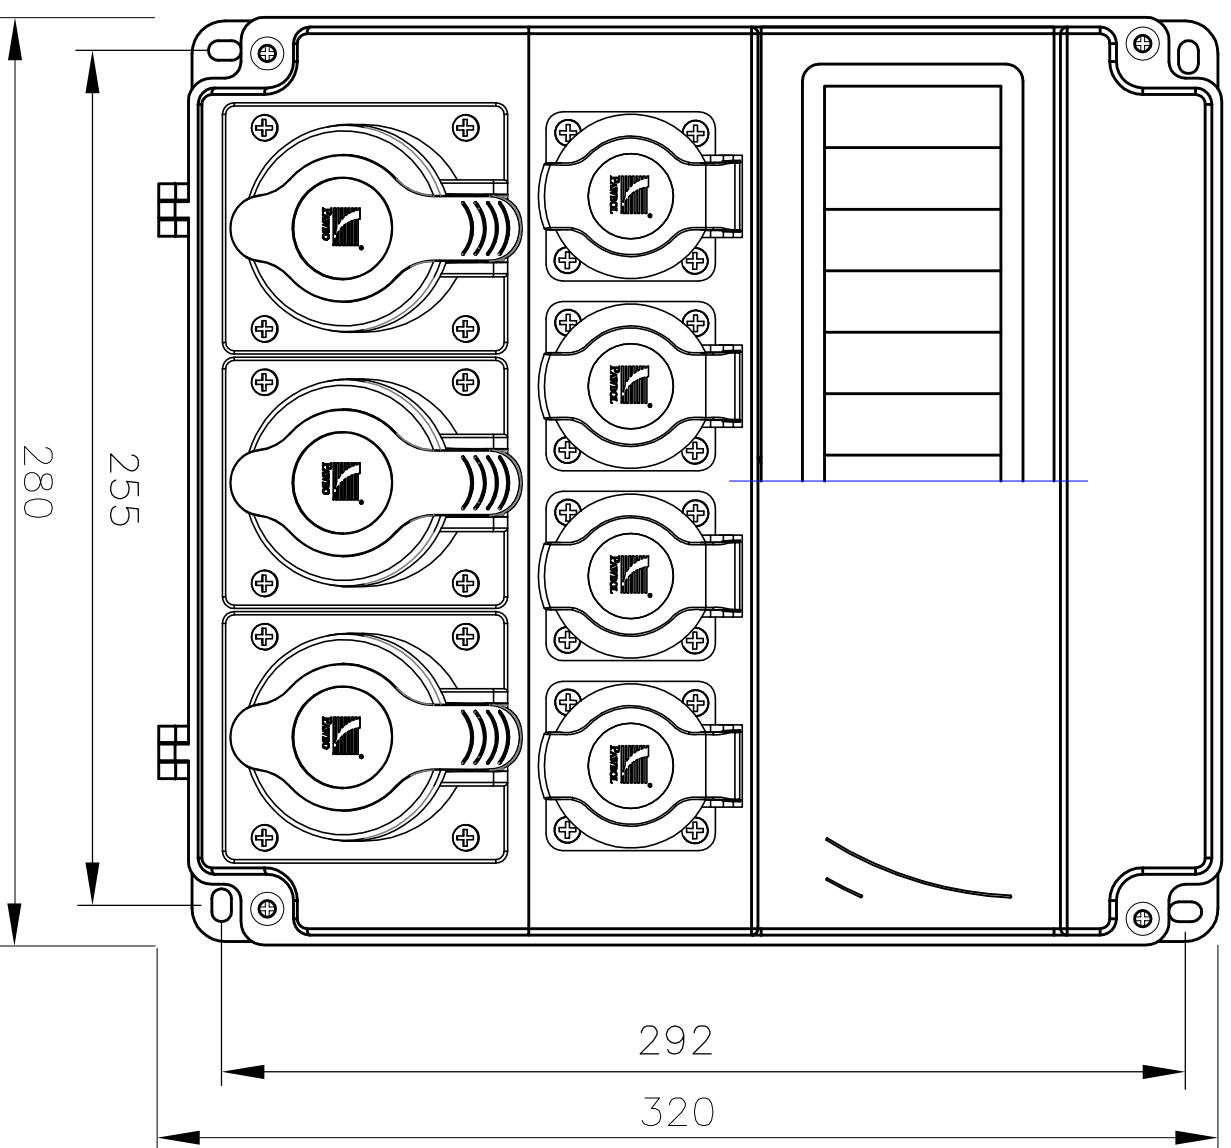

KARTA KATALOGOWA Rozdzielnica R-BOX LUX 320R

Nr katalogowy	Typ	Miejsc na zabezpieczenia	Wyposażenie	IP	Materiał	Opak. szt.	Kolor
B.18.320-2	320R	13 typu S	Gniazdo 16A/5p x3 Gniazdo 250V/16A x4 Dławik PG21 Okablowanie Listwa przyłączeniowa	44	ABS	1	RAL 7035

Uwagi

Wersje z zabezpieczeniami

B.18.320-2Z
3xM.01-B16/3
4xM.01-B16/1

B.18.320-2ZRP
3xM.01-B16/3
1xM.02-4/40/0,03

Możliwość indywidualnego doboru zabezpieczeń

Rozdzielnica z wbudowanym uchwytem

Norma: PN-EN 61439-1