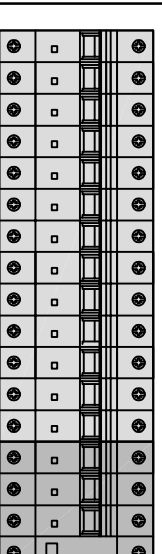

KARTA KATALOGOWA Rozdzielnica R-BOX LUX 320R

Nr katalogowy	Typ	Miejsc na zabezpieczenia	Wyposażenie	IP	Materiał	Opak. szt.	Kolor
B.18.320-2	320R	13 typu S	Gniazdo 16A/5p x3 Gniazdo 250V/16A x4 Dławik PG21 Okablowanie Listwa przyłączeniowa	44	ABS	1	RAL 7035

Uwagi

Wersje z zabezpieczeniami

B.18.320-2Z
3xM.01-B16/3
4xM.01-B16/1

B.18.320-2ZRP
3xM.01-B16/3
1xM.02-4/40/0,03

Możliwość indywidualnego doboru zabezpieczeń

Rozdzielnica z wbudowanym uchwytem

Norma: PN-EN 61439-1