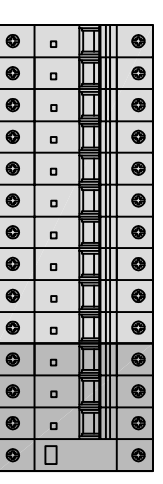

KARTA KATALOGOWA Rozdzielnica R-BOX LUX 320R

| Nr katalogowy | Typ | Miejsca na zabezpieczenia | Wyposażenie | IP | Materiał | Opak. szt. | Kolor |
|---------------|------|---------------------------|---|----|----------|------------|----------|
| B.18.320-1 | 320R | 13 typu S | Gniazdo 32A/5p x2 Gniazdo 250V/16A x4 Dławik PG21 Okablowanie Listwa przyłączeniowa | 44 | ABS | 1 | RAL 7035 |

| Uwagi |
|---------------------------|
| Wersje z zabezpieczeniami |
| B.18.320-1Z |
| 2xM.01-B32/3 |
| 4xM.01-B16/1 |

B.18.320-1ZRP
2xM.01-B32/3
3xM.01-B16/1
1xM.02-4/40/0,03

Możliwość indywidualnego doboru zabezpieczeń

Rozdzielnica z wbudowanym uchwytem