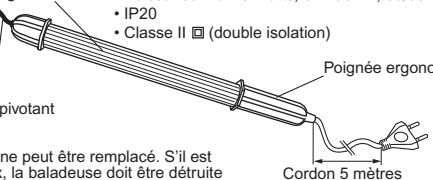

**legrand**<sup>®</sup>

**BALADEUSE FLUO 8 WATTS**  
Avec crochet pivotant

Lampe non interchangeable

- Equipée d'une lampe fluo 8W, ballast électronique
- Puissance maxi 8 Watts, en 230 V~, 50/60Hz
- IP20
- Classe II □ (double isolation)

Crochet de suspension pivotant

Le cordon ne peut être remplacé. S'il est défectueux, la baladeuse doit être détruite

Poignée ergonomique

Cordon 5 mètres

Gbm 202004009944

**2 ans GARANTIE**

LE00597AA  
© Legrand 2006