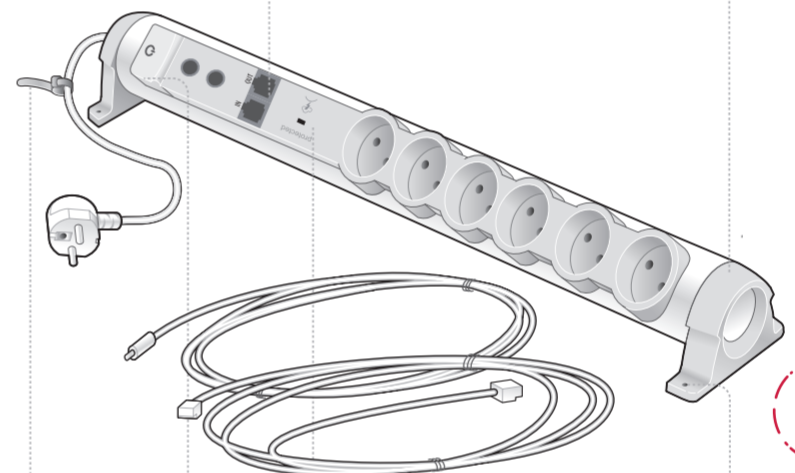

legrand®

6 946 66

legrand®

LAB01904
© LEGRAND 2016

legrand®

3680 W max.
230 V~

legrand®

x 6

IV
1,5 m

Max protection

1000 V

Uc = 250 V
Uoc = 4 kV
Up = 1 kV (L, N, ⚡)

6 946 41/43	x4	-	-	-	-	•	•
6 946 46/47	x6	-	-	-	-	•	•
6 946 51	-	x4	-	-	-	-	•
6 946 56	-	x6	-	-	-	-	•
6 946 48	-	x6	-	-	-	-	•
6 946 64	-	x4	x1	-	-	-	•
6 946 66	-	x6	x1	x1	-	-	•
6 946 14	-	x4	-	-	x3	-	•

Design and Quality by LEGRAND (France)

2 year
2 años
ετήριξη
GARANTIE
GARANTIA
ΕΓΓΥΗΣΗ

CE

Made in China