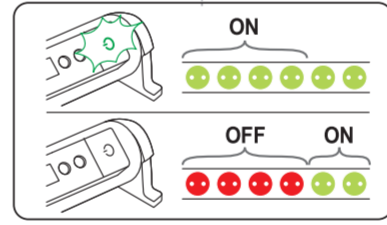

6 946 66

legrand®

LAB01904
© LEGRAND 2016

legrand®

3680 W max.
230 V~

legrand®

x 6

IV
1,5 m

Max protection

1000 V

Uc = 250 V
Uoc = 4 kV
Up = 1 kV (L, N, ⚡)