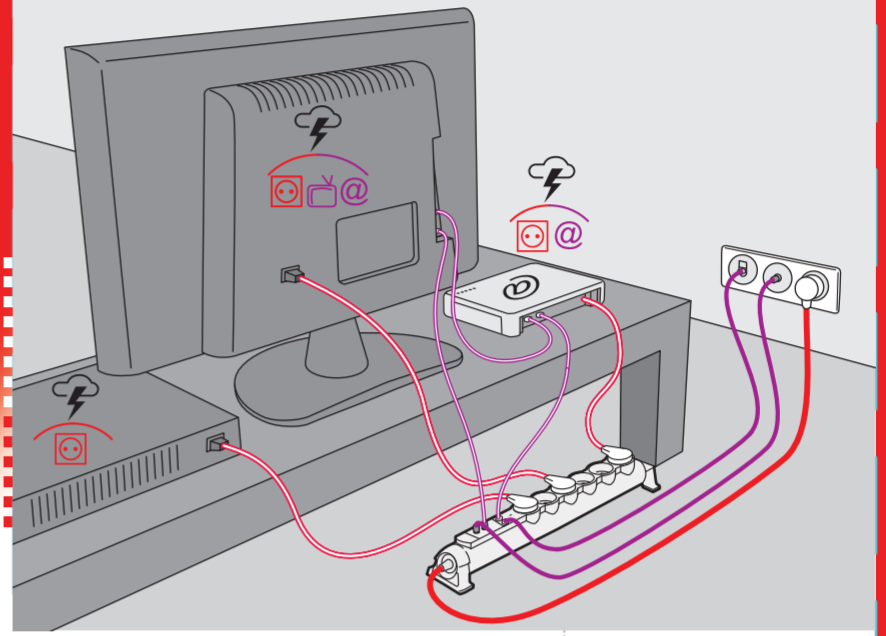

legrand®

6 946 66

legrand®

LAB01904
© LEGRAND 2016

legrand®

3680 W max.
230 V~

legrand®

x 6

IV
1,5 m

Max protection

1000 V

Uc = 250 V
Uoc = 4 kV
Up = 1 kV (L, N, ⚡)

6 946 41/43	x4	-	-	-	-	•	•
6 946 46/47	x6	-	-	-	-	•	•
6 946 51	-	x4	-	-	-	-	•
6 946 56	-	x6	-	-	-	-	•
6 946 48	-	x6	-	-	-	-	•
6 946 64	-	x4	x1	-	-	-	•
6 946 66	-	x6	x1	x1	-	-	•
6 946 14	-	x4	-	-	x3	-	•

Design and Quality by LEGRAND (France)

2 year
2 años
ετήριξη
GARANTIE
GARANTIA
ΕΓΓΥΗΣΗ

CE

Made in China