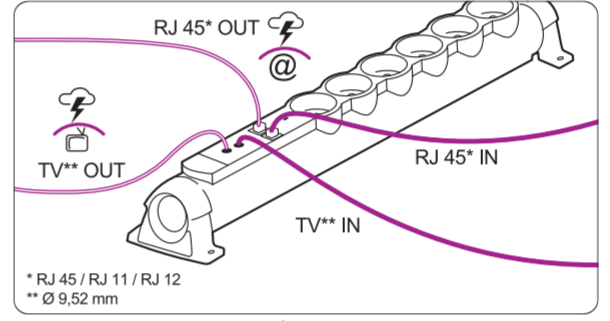

6 946 66

legrand®

LAB01904
© LEGRAND 2016

legrand®

3680 W max.
230 V~

legrand®

x 6

IV
1,5 m

Max protection

1000 V

Uc = 250 V
Uoc = 4 kV
Up = 1 kV (L, N, ⚡)