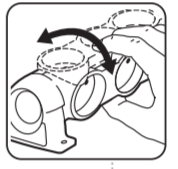

6 946 66

legrand®

LAB01904
© LEGRAND 2016

legrand®

3680 W max.
230 V~

legrand®

x 6

IV
1,5 m

Max protection

1000 V

Uc = 250 V
Uoc = 4 kV
Up = 1 kV (L, N, ⚡)