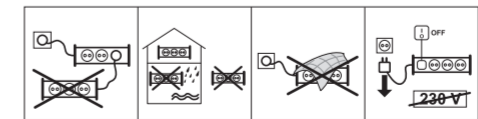

6 946 41/43	x4	-	-	-	-	•	•
6 946 46/47	x6	-	-	-	-	•	•
6 946 51	-	x4	-	-	-	-	•
6 946 56	-	x6	-	-	-	-	•
6 946 48	-	x6	-	-	-	-	•
6 946 64	-	x4	x1	-	-	-	•
6 946 66	-	x6	x1	x1	-	-	•
6 946 14	-	x4	-	-	x3	-	•

Design and Quality by LEGRAND (France)

2 year
2 años
ετήριξη
GARANTIE
GARANTIA
ΕΓΓΥΗΣΗ

CE