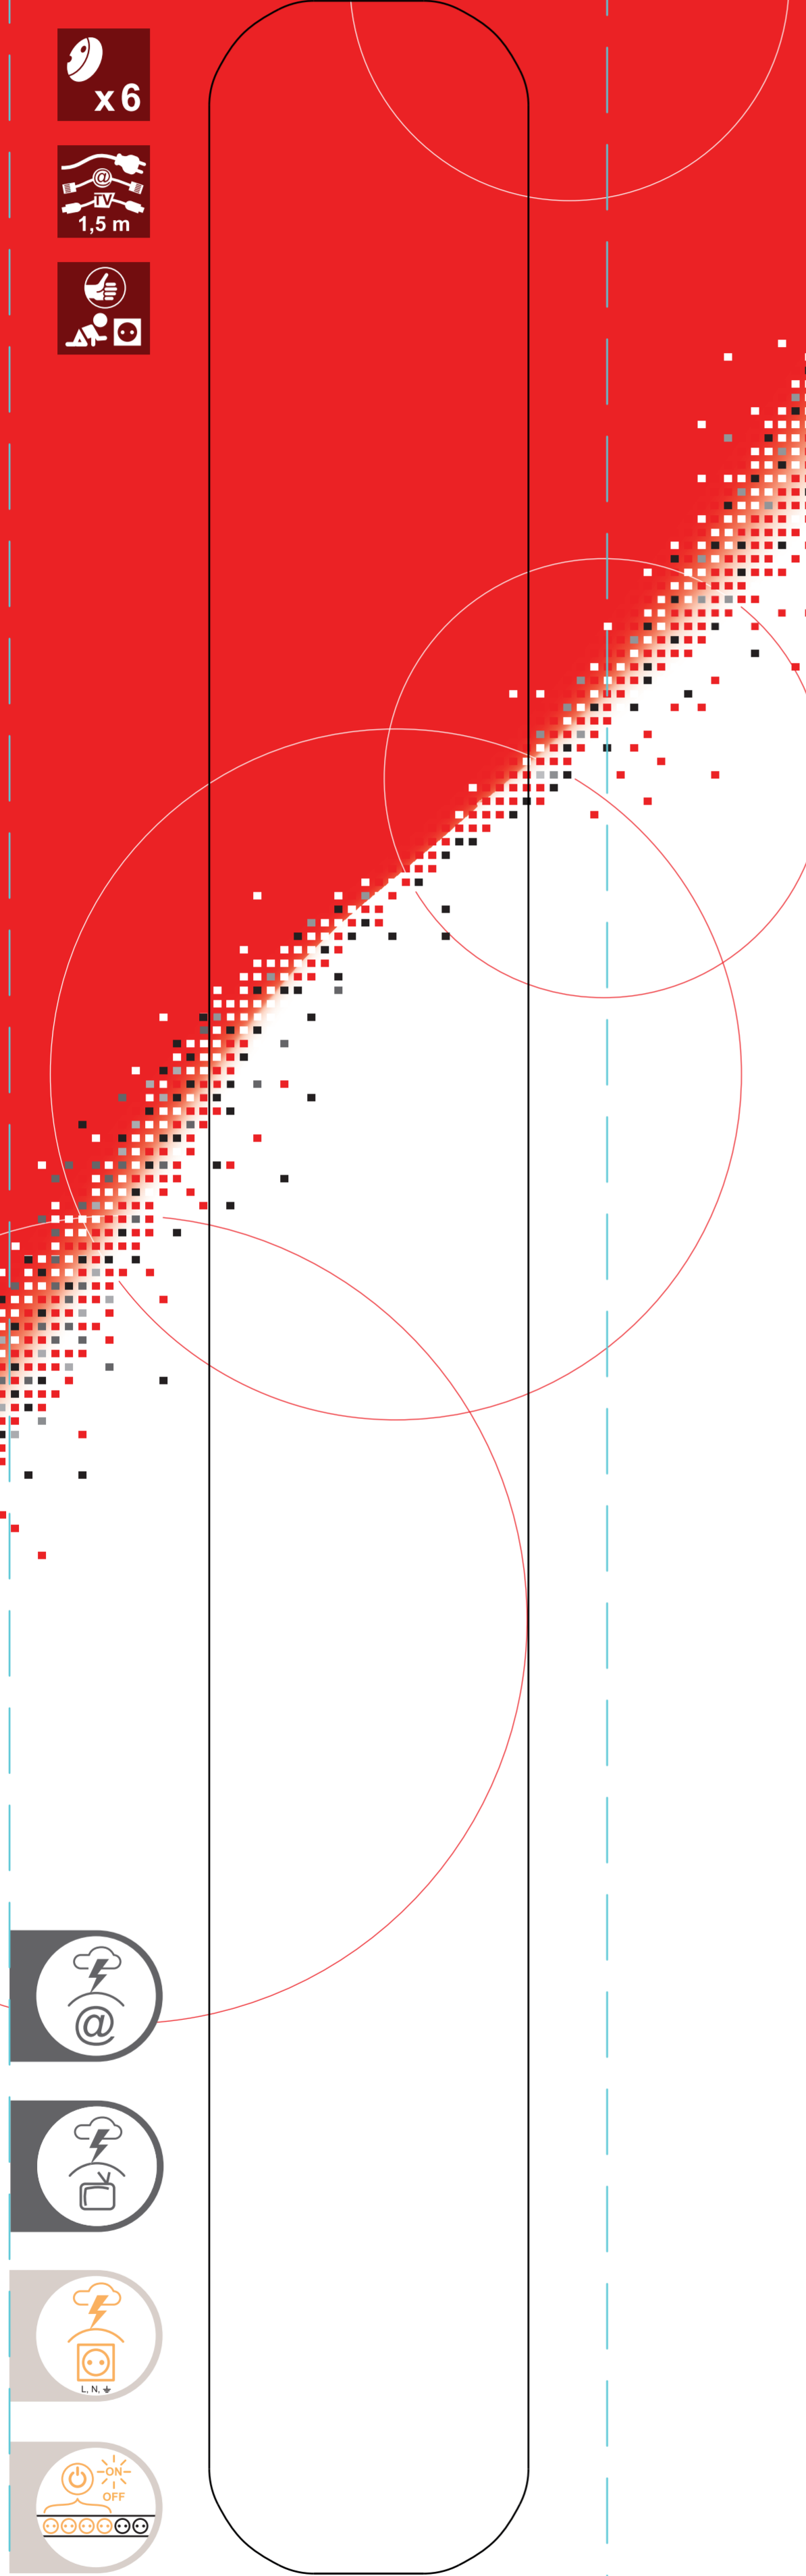

legrand®

6 946 66

legrand®

LAB01904
© LEGRAND 2016

legrand®

3680 W max.
230 V~

legrand®

x 6

IV
1,5 m

Max protection

1000 V

Uc = 250 V
Uoc = 4 kV
Up = 1 kV (L, N, ⚡)

6 946 41/43	x4	-	-	-	-	•	•
6 946 46/47	x6	-	-	-	-	•	•
6 946 51	-	x4	-	-	-	-	•
6 946 56	-	x6	-	-	-	-	•
6 946 48	-	x6	-	-	-	-	•
6 946 64	-	x4	x1	-	-	-	•
6 946 66	-	x6	x1	x1	-	-	•
6 946 14	-	x4	-	-	x3	-	•

Design and Quality by LEGRAND (France)

2 year
2 años
ετήριξη
GARANTIE
GARANTIA
ΕΓΓΥΗΣΗ

CE

Made in China