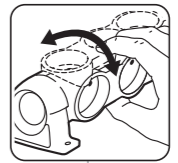

Max protection

**1000 V**  
Uc = 250 V  
Uoc = 4 kV  
Up = 1 kV (L, N, +)

x4

1,5 m

\* RJ 45 / RJ 11 / RJ 12

							ON OFF
6 946 41/43	x4	-	-	-	-	•	•
6 946 46/47	x6	-	-	-	-	•	•
6 946 51	-	x4	-	-	-	-	•
6 946 56	-	x6	-	-	-	-	•
6 946 48	-	x6	-	-	-	-	-
6 946 64	-	x4	x1	-	-	-	•
6 946 66	-	x6	x1	x1	-	-	•
6 946 14	-	x4	-	-	x3	-	•