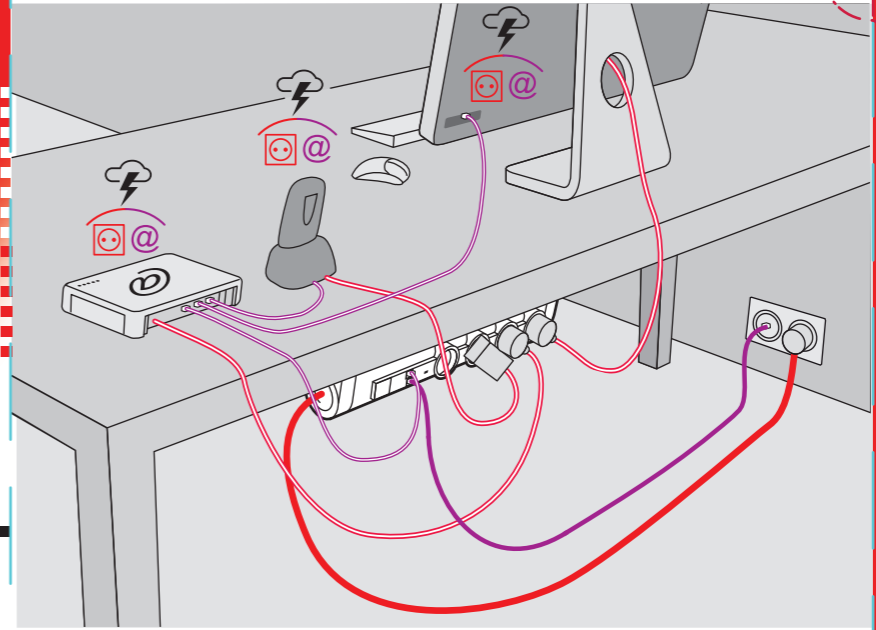

Max protection

**1000 V**  
Uc = 250 V  
Uoc = 4 kV  
Up = 1 kV (L, N, +)

x4

1,5 m

\* RJ 45 / RJ 11 / RJ 12

							ON OFF
6 946 41/43	x4	-	-	-	-	•	•
6 946 46/47	x6	-	-	-	-	•	•
6 946 51	-	x4	-	-	-	-	•
6 946 56	-	x6	-	-	-	-	•
6 946 48	-	x6	-	-	-	-	-
6 946 64	-	x4	x1	-	-	-	•
6 946 66	-	x6	x1	x1	-	-	•
6 946 14	-	x4	-	-	x3	-	•