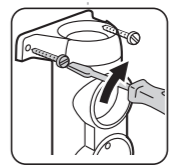

Max protection

**1000 V**  
Uc = 250 V  
Uoc = 4 kV  
Up = 1 kV (L, N, +)

x4

1,5 m

\* RJ 45 / RJ 11 / RJ 12

							ON OFF
6 946 41/43	x4	-	-	-	-	•	•
6 946 46/47	x6	-	-	-	-	•	•
6 946 51	-	x4	-	-	-	-	•
6 946 56	-	x6	-	-	-	-	•
6 946 48	-	x6	-	-	-	-	-
6 946 64	-	x4	x1	-	-	-	•
6 946 66	-	x6	x1	x1	-	-	•
6 946 14	-	x4	-	-	x3	-	•