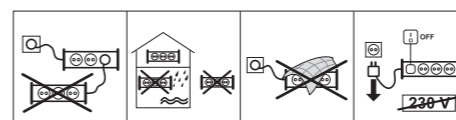

3 245066 946641