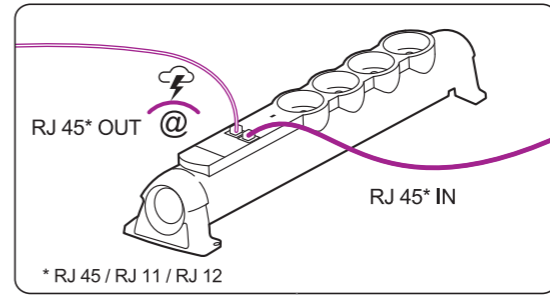

Max protection

**1000 V**  
Uc = 250 V  
Uoc = 4 kV  
Up = 1 kV (L, N, +)

x4

1,5 m

\* RJ 45 / RJ 11 / RJ 12

							ON OFF
6 946 41/43	x4	-	-	-	-	•	•
6 946 46/47	x6	-	-	-	-	•	•
6 946 51	-	x4	-	-	-	-	•
6 946 56	-	x6	-	-	-	-	•
6 946 48	-	x6	-	-	-	-	-
6 946 64	-	x4	x1	-	-	-	•
6 946 66	-	x6	x1	x1	-	-	•
6 946 14	-	x4	-	-	x3	-	•