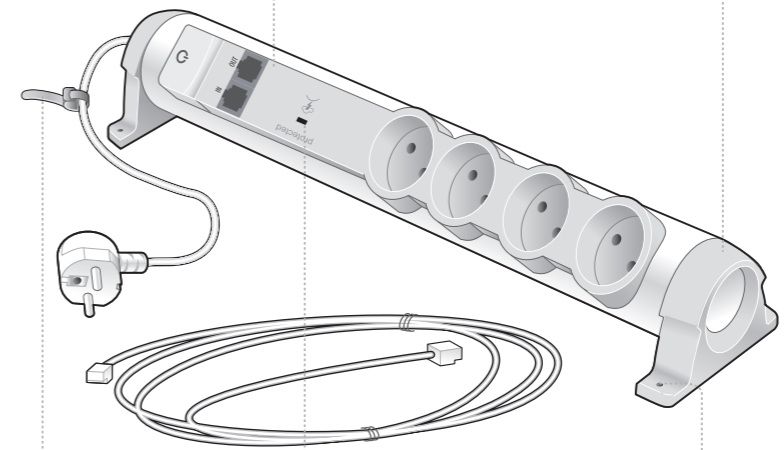

Max protection

**1000 V**  
Uc = 250 V  
Uoc = 4 kV  
Up = 1 kV (L, N, +)

x4

1,5 m

\* RJ 45 / RJ 11 / RJ 12

							ON OFF
6 946 41/43	x4	-	-	-	-	•	•
6 946 46/47	x6	-	-	-	-	•	•
6 946 51	-	x4	-	-	-	-	•
6 946 56	-	x6	-	-	-	-	•
6 946 48	-	x6	-	-	-	-	-
6 946 64	-	x4	x1	-	-	-	•
6 946 66	-	x6	x1	x1	-	-	•
6 946 14	-	x4	-	-	x3	-	•