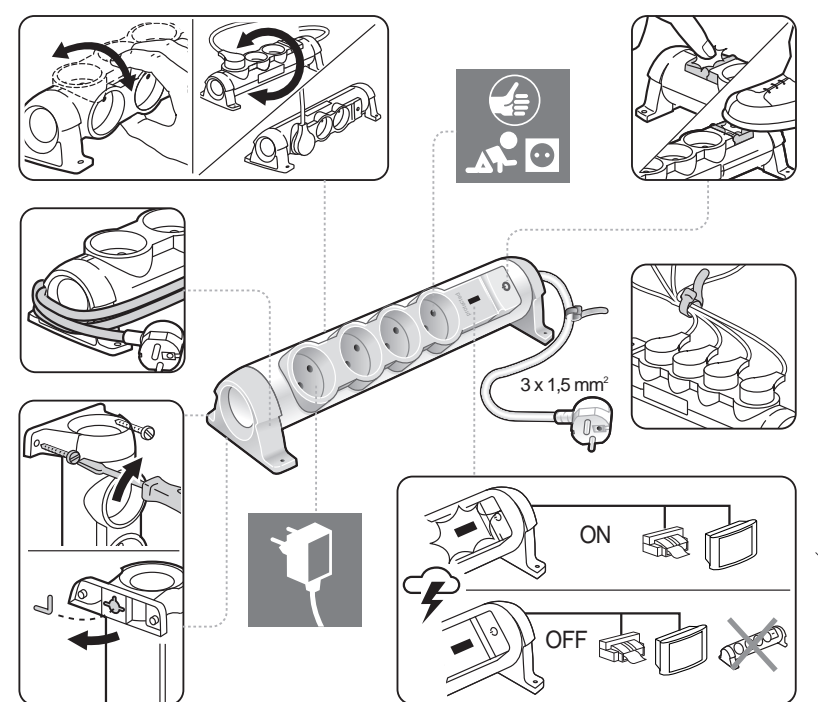

legrand®

legrand®

legrand®

legrand®

150005 / 000017
01/LEGRAND/2008

Razdelilni podajšek s prenapetostno zaščito - 1,5m
Elosztósor túlfeszültség-vezetővel, 1,5 m

legrand®

• Uc: 250V 50 Hz
• Uoc: 4kV
• In: 2kA
• S680W-230V-
• Ioc: 3kA
• Imax: 4kA
• Up: 1kV