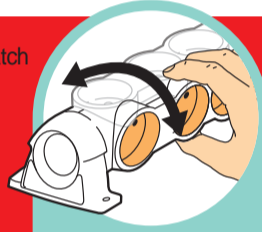

- (GB) Wall mounting possibilities / Cable management scratch
- (ES) Posibilidad de fijación a la pared
Collar de sujeción de cable
- (GR) Δυνατότητα στήριξης
Κολλάρο για τακτοποίηση των καλωδίων
- (HR) Mogućnost fiksiranja na zid / Traka na čičak
- (SI) Možnost montaže na zid / Držalo kabla
- (HU) Falra rögzítési lehetőséggel / Kábelrendezővel