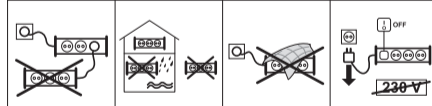

- (GB) Wall mounting possibilities / Cable management scratch
- (ES) Posibilidad de fijación a la pared
Collar de sujeción de cable
- (GR) Δυνατότητα στήριξης
Κολλάρο για τακτοποίηση των καλωδίων
- (HR) Mogućnost fiksiranja na zid / Traka na čičak
- (SI) Možnost montaže na zid / Držalo kabla
- (HU) Falra rögzítési lehetőséggel / Kábelrendezővel

Wall mounting
Fijación a la pared
Στήριξη σε τοίχο
Mogućnost fiksiranja na zid
Zidna montaža
Rögzítés

Special adaptors
Espacio especial para cargadores
Ειδικό αντάπτορες
Specijalni adapter
Posebni adapter
Speciális adapter