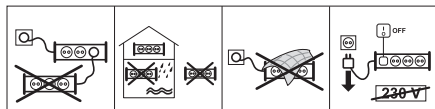

3 245066 946269