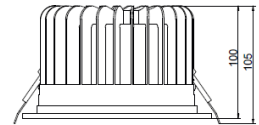

Tilauksesta

- DALI-versiot
- 3000 K-versiot

28W	3000 lm	41W	4500 lm

OPU30L