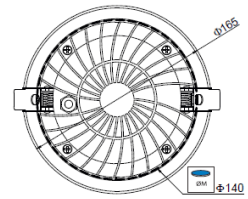

Tilauksesta

- DALI-versiot
- 3000 K-versiot

28W	3000 lm	41W	4500 lm

OPU30L