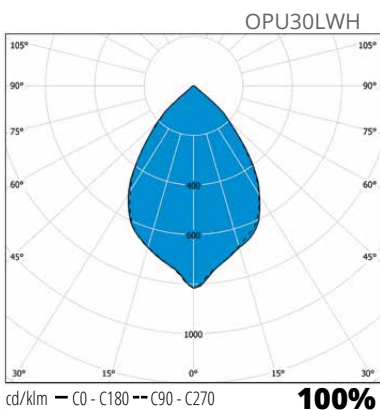

Snro	Tyyppi	Tuotenimi	Teho	Kanta	Kg	Väri	Valovirta
Opus							
45 032 36	OPU30LWH	OPU30LWH IP65 3000LM 840 GL WH	28W	LED	1,50	Valkoinen	3000 lm
45 032 46	OPU30LBL	OPU30LBL IP65 3000LM 840 GL BL	28W	LED	1,50	Musta	3000 lm
45 032 37	OPU45LWH	OPU45LWH IP65 4500LM 840 GL WH	41W	LED	1,70	Valkoinen	4500 lm
45 032 47	OPU45LBL	OPU45LBL IP65 4500LM 840 GL BL	41W	LED	1,70	Musta	4500 lm