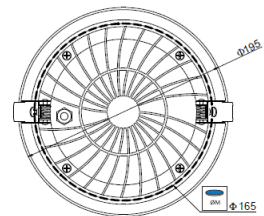

Rakenne

- Valaisimen runko alumiinia
- Kupu karkaistu kirkas lasi
- Värit: Musta ja valkoinen
- Valaisimen IP-luokka IP65, kytkentäkotelon IP21
- Valikoima:
  - Ottoteho 28W, valaisimen valovirta 3000 lm
  - Ottoteho 41W, valaisimen valovirta 4500 lm
- Väriämpötila 4000 K, Ra>80
- Tehokerroin 0,95
- Käyttöympäristön lämpötila -20 °C - +30 °C
- LED-moduulin elinikä 68 000h (L90B10) T_a=25 °C

Asennus

- Uppoasennus kattopintaan, ketjutettava 3x1,5 mm²
- Uputusaukon halkaisija:
  - OPU30: ø 140 mm
  - OPU45: ø 165 mm
- Erillinen kytkentäkotelokahdella läpiviennillä

Tilauksesta

- DALI-versiot
- 3000 K-versiot

28W	3000 lm	41W	4500 lm

OPU45L

Snro	Tyyppi	Tuotenimi	Teho	Kanta	Kg	Väri	Valovirta
Opus							
45 032 36	OPU30LWH	OPU30LWH IP65 3000LM 840 GL WH	28W	LED	1,50	Valkoinen	3000 lm
45 032 46	OPU30LBL	OPU30LBL IP65 3000LM 840 GL BL	28W	LED	1,50	Musta	3000 lm
45 032 37	OPU45LWH	OPU45LWH IP65 4500LM 840 GL WH	41W	LED	1,70	Valkoinen	4500 lm
45 032 47	OPU45LBL	OPU45LBL IP65 4500LM 840 GL BL	41W	LED	1,70	Musta	4500 lm