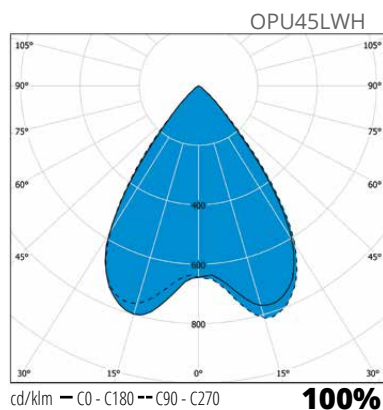

Snro	Tyyppi	Tuotenimi	Teho	Kanta	Kg	Väri	Valovirta
Opus							
45 032 36	OPU30LWH	OPU30LWH IP65 3000LM 840 GL WH	28W	LED	1,50	Valkoinen	3000 lm
45 032 46	OPU30LBL	OPU30LBL IP65 3000LM 840 GL BL	28W	LED	1,50	Musta	3000 lm
45 032 37	OPU45LWH	OPU45LWH IP65 4500LM 840 GL WH	41W	LED	1,70	Valkoinen	4500 lm
45 032 47	OPU45LBL	OPU45LBL IP65 4500LM 840 GL BL	41W	LED	1,70	Musta	4500 lm