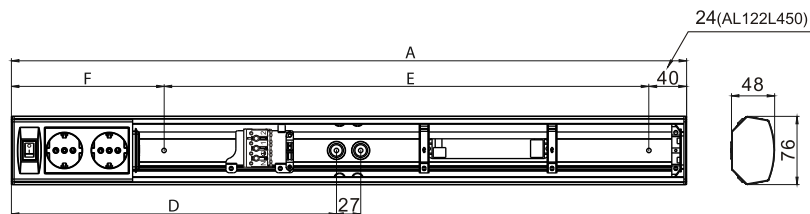

AL120/AL121