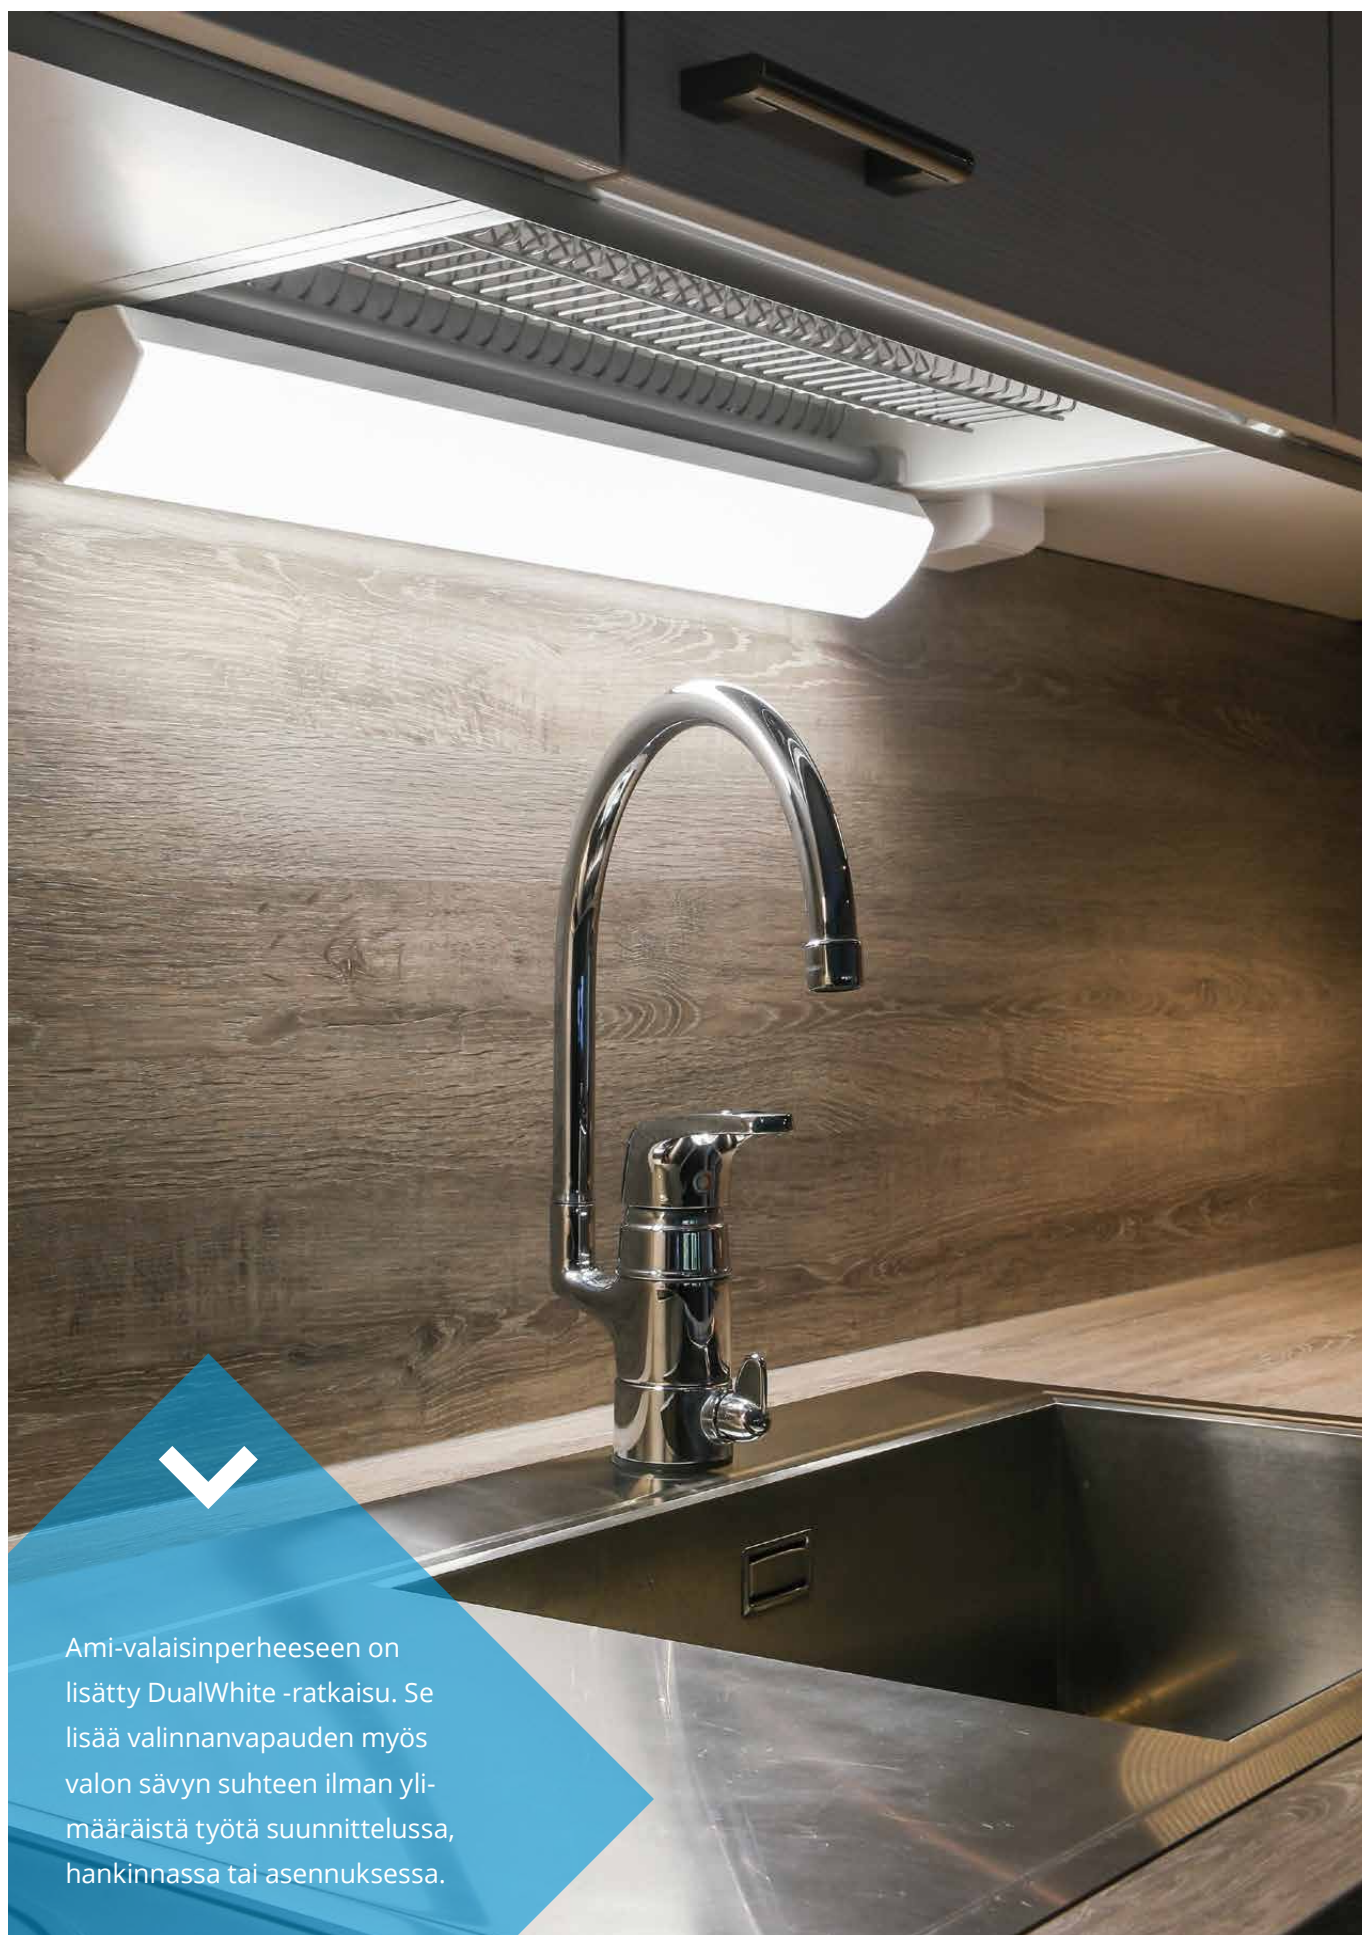

AL124

Ami-valaisinperheeseen on lisätty DualWhite -ratkaisu. Se lisää valinnanvapauden myös valon sävyn suhteen ilman ylimääräistä työtä suunnittelussa, hankinnassa tai asennuksessa.