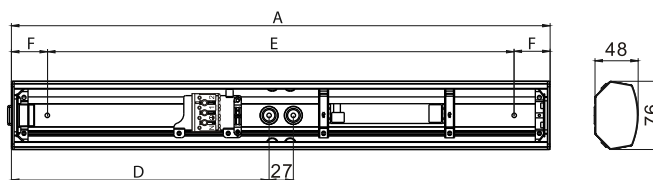

Snro	Tyyppi	Tuotenimi	Kanta	Kg	A	D	E	F	Valovirta
AL120 - Ilman varusteita									
41 031 69	AL12014	AL12014 IP44 T5 14W	G5	0,5	589	281	510	40	
41 031 70	AL12021	AL12021 IP44 T5 21W	G5	0,8	889	431	810	40	
41 031 72	AL12028	AL12028 IP44 T5 28W	G5	1,1	1189	581	1110	40	
ALH120 - Ilman varusteita, harmaa									
41 032 96	ALH12014	ALH12014 IP44 T5 14W HA	G5	0,5	589	281	510	40	
41 032 98	ALH12021	ALH12021 IP44 T5 21W HA	G5	0,8	889	431	810	40	
41 032 99	ALH12028	ALH12028 IP44 T5 28W HA	G5	1,1	1189	581	1110	40	
AL122 - 2-osaisella pistorasialla ja kytkimellä									
41 031 73	AL12214	AL12214 T5 14W 2-OS PR	G5	0,7	721	347	510	172	
41 031 76	AL12221	AL12221 T5 21W 2-OS PR	G5	1,1	1021	497	810	172	
41 031 78	AL12228	AL12228 T5 28W 2-OS PR	G5	1,3	1321	647	1110	172	
ALH122 - 2-osaisella pistorasialla ja kytkimellä, harmaa									
41 031 91	ALH12214	ALH12214 T5 14W 2-OS PR HA	G5	0,7	721	347	510	172	
41 031 93	ALH12221	ALH12221 T5 21W 2-OS PR HA	G5	1,1	1021	497	810	172	
41 031 94	ALH12228	ALH12228 T5 28W 2-OS PR HA	G5	1,3	1321	647	1110	172	
AL124 - 2x2-osaisella pistorasialla ja kytkimellä									
41 031 79	AL12414	AL12414 T5 14W 2x2-OS PR	G5	0,9	853	413	510	172	
41 031 81	AL12421	AL12421 T5 21W 2x2-OS PR	G5	1,3	1153	563	810	172	
41 031 82	AL12428	AL12428 T5 28W 2x2-OS PR	G5	1,5	1453	713	1110	172	
ALH124 - 2x2-osaisella pistorasialla ja kytkimellä, harmaa									
41 032 17	ALH12414	ALH12414 T5 14W 2x2-OS PR HA	G5	0,9	853	413	510	172	
41 032 18	ALH12421	ALH12421 T5 21W 2x2-OS PR HA	G5	1,3	1153	563	810	172	
41 032 20	ALH12428	ALH12428 T5 28W 2x2-OS PR HA	G5	1,5	1453	713	1110	172