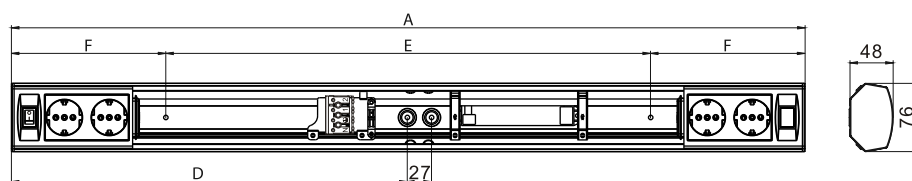

Snro	Tyyppi	Tuotenimi	Kanta	Kg	A	D	E	F	Valovirta
AL120 - Ilman varusteita									
41 031 69	AL12014	AL12014 IP44 T5 14W	G5	0,5	589	281	510	40	
41 031 70	AL12021	AL12021 IP44 T5 21W	G5	0,8	889	431	810	40	
41 031 72	AL12028	AL12028 IP44 T5 28W	G5	1,1	1189	581	1110	40	
ALH120 - Ilman varusteita, harmaa									
41 032 96	ALH12014	ALH12014 IP44 T5 14W HA	G5	0,5	589	281	510	40	
41 032 98	ALH12021	ALH12021 IP44 T5 21W HA	G5	0,8	889	431	810	40	
41 032 99	ALH12028	ALH12028 IP44 T5 28W HA	G5	1,1	1189	581	1110	40	
AL122 - 2-osaisella pistorasialla ja kytkimellä									
41 031 73	AL12214	AL12214 T5 14W 2-OS PR	G5	0,7	721	347	510	172	
41 031 76	AL12221	AL12221 T5 21W 2-OS PR	G5	1,1	1021	497	810	172	
41 031 78	AL12228	AL12228 T5 28W 2-OS PR	G5	1,3	1321	647	1110	172	
ALH122 - 2-osaisella pistorasialla ja kytkimellä, harmaa									
41 031 91	ALH12214	ALH12214 T5 14W 2-OS PR HA	G5	0,7	721	347	510	172	
41 031 93	ALH12221	ALH12221 T5 21W 2-OS PR HA	G5	1,1	1021	497	810	172	
41 031 94	ALH12228	ALH12228 T5 28W 2-OS PR HA	G5	1,3	1321	647	1110	172	
AL124 - 2x2-osaisella pistorasialla ja kytkimellä									
41 031 79	AL12414	AL12414 T5 14W 2x2-OS PR	G5	0,9	853	413	510	172	
41 031 81	AL12421	AL12421 T5 21W 2x2-OS PR	G5	1,3	1153	563	810	172	
41 031 82	AL12428	AL12428 T5 28W 2x2-OS PR	G5	1,5	1453	713	1110	172	
ALH124 - 2x2-osaisella pistorasialla ja kytkimellä, harmaa									
41 032 17	ALH12414	ALH12414 T5 14W 2x2-OS PR HA	G5	0,9	853	413	510	172	
41 032 18	ALH12421	ALH12421 T5 21W 2x2-OS PR HA	G5	1,3	1153	563	810	172	
41 032 20	ALH12428	ALH12428 T5 28W 2x2-OS PR HA	G5	1,5	1453	713	1110	172	

AL122