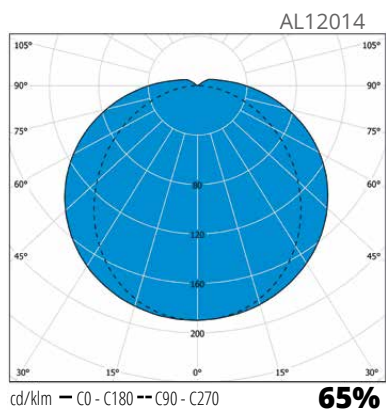

Snro	Tyyppi	Tuotenimi	Kanta	Kg	A	D	E	F	Valovirta
AL120 - Ilman varusteita									
41 031 69	AL12014	AL12014 IP44 T5 14W	G5	0,5	589	281	510	40	
41 031 70	AL12021	AL12021 IP44 T5 21W	G5	0,8	889	431	810	40	
41 031 72	AL12028	AL12028 IP44 T5 28W	G5	1,1	1189	581	1110	40	
ALH120 - Ilman varusteita, harmaa									
41 032 96	ALH12014	ALH12014 IP44 T5 14W HA	G5	0,5	589	281	510	40	
41 032 98	ALH12021	ALH12021 IP44 T5 21W HA	G5	0,8	889	431	810	40	
41 032 99	ALH12028	ALH12028 IP44 T5 28W HA	G5	1,1	1189	581	1110	40	
AL122 - 2-osaisella pistorasialla ja kytkimellä									
41 031 73	AL12214	AL12214 T5 14W 2-OS PR	G5	0,7	721	347	510	172	
41 031 76	AL12221	AL12221 T5 21W 2-OS PR	G5	1,1	1021	497	810	172	
41 031 78	AL12228	AL12228 T5 28W 2-OS PR	G5	1,3	1321	647	1110	172	
ALH122 - 2-osaisella pistorasialla ja kytkimellä, harmaa									
41 031 91	ALH12214	ALH12214 T5 14W 2-OS PR HA	G5	0,7	721	347	510	172	
41 031 93	ALH12221	ALH12221 T5 21W 2-OS PR HA	G5	1,1	1021	497	810	172	
41 031 94	ALH12228	ALH12228 T5 28W 2-OS PR HA	G5	1,3	1321	647	1110	172	
AL124 - 2x2-osaisella pistorasialla ja kytkimellä									
41 031 79	AL12414	AL12414 T5 14W 2x2-OS PR	G5	0,9	853	413	510	172	
41 031 81	AL12421	AL12421 T5 21W 2x2-OS PR	G5	1,3	1153	563	810	172	
41 031 82	AL12428	AL12428 T5 28W 2x2-OS PR	G5	1,5	1453	713	1110	172	
ALH124 - 2x2-osaisella pistorasialla ja kytkimellä, harmaa									
41 032 17	ALH12414	ALH12414 T5 14W 2x2-OS PR HA	G5	0,9	853	413	510	172	
41 032 18	ALH12421	ALH12421 T5 21W 2x2-OS PR HA	G5	1,3	1153	563	810	172	
41 032 20	ALH12428	ALH12428 T5 28W 2x2-OS PR HA	G5	1,5	1453	713	1110	172