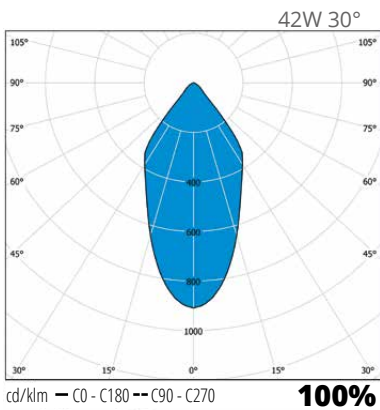

Stage

LED

Stage on energiatehokas ja hyvän hyötysuhteen kohdevalaisin moneen kohteeseen.

"Tyylikäs kohdevalaisin kosketinkiskoon."

Rakenne

- Runko pulverimaalattua alumiinia
- Värät: Valkoinen ja musta
- Tehot: 42W ja 55W
- Optiikat:
 - 30°
 - 40°
 - 50°
- Versioiden valovirtatiedot taulukossa
- 3000 K, Ra>90
- MacAdams 2-SDCM
- LED-moduulin elinikä: 50 000h L80B10

Snro	Tyyppi	Tuotenimi	Kanta	Väri	Kg	Optiikka	Teho	Valovirta
Stage								
➤ 42 604 79	ST33FL930WH	ST33FL930WH 3300LM FL WH	LED	Valkoinen	1,12	30°	42W	3300 lm
42 604 81	ST33FL930BL	ST33FL930BL 3300LM FL BL	LED	Musta	1,12	30°	42W	3300 lm
➤ 42 604 83	ST34WF930WH	ST34WF930WH 3375LM WFL WH	LED	Valkoinen	1,12	50°	42W	3375 lm
42 604 84	ST34WF930BL	ST34WF930BL 3375LM WFL BL	LED	Musta	1,12	50°	42W	3375 lm
42 604 87	ST50FL930BL	ST50FL930BL 5000LM FL BL	LED	Musta	1,22	40°	55W	5000 lm
42 604 89	ST50FL930WH	ST50FL930WH 5000LM FL WH	LED	Valkoinen	1,22	40°	55W	5000 lm