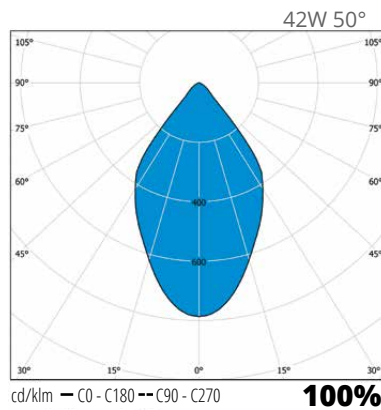

Stage

LED

Stage on energiatehokas ja hyvän hyötysuhteen kohdevalaisin moneen kohteeseen.

"Tyylikäs kohdevalaisin kosketinkiskoon."

Rakenne

- Runko pulverimaalattua alumiinia
- Värät: Valkoinen ja musta
- Tehot: 42W ja 55W
- Optiikat:
 - 30°
 - 40°
 - 50°
- Versioiden valovirtatiedot taulukossa
- 3000 K, Ra>90
- MacAdams 2-SDCM
- LED-moduulin elinikä: 50 000h L80B10

Snro	Tyyppi	Tuotenimi	Kanta	Väri	Kg	Optiikka	Teho	Valovirta
Stage								
➤ 42 604 79	ST33FL930WH	ST33FL930WH 3300LM FL WH	LED	Valkoinen	1,12	30°	42W	3300 lm
42 604 81	ST33FL930BL	ST33FL930BL 3300LM FL BL	LED	Musta	1,12	30°	42W	3300 lm
➤ 42 604 83	ST34WF930WH	ST34WF930WH 3375LM WFL WH	LED	Valkoinen	1,12	50°	42W	3375 lm
42 604 84	ST34WF930BL	ST34WF930BL 3375LM WFL BL	LED	Musta	1,12	50°	42W	3375 lm
42 604 87	ST50FL930BL	ST50FL930BL 5000LM FL BL	LED	Musta	1,22	40°	55W	5000 lm
42 604 89	ST50FL930WH	ST50FL930WH 5000LM FL WH	LED	Valkoinen	1,22	40°	55W	5000 lm