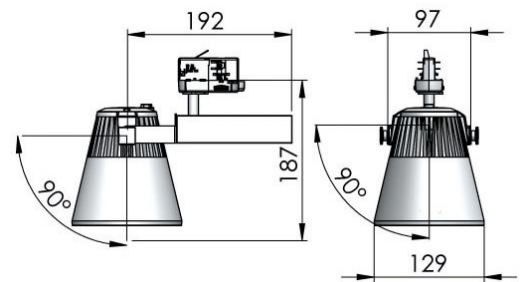

Stage

LED

Stage on energiatehokas ja hyvän hyötysuhteen kohdevalaisin moneen kohteeseen.

"Tyylikäs kohdevalaisin kosketinkiskoon."

Rakenne

- Runko pulverimaalattua alumiinia
- Värät: Valkoinen ja musta
- Tehot: 42W ja 55W
- Optiikat:
 - 30°
 - 40°
 - 50°
- Versioiden valovirtatiedot taulukossa
- 3000 K, Ra>90
- MacAdams 2-SDCM
- LED-moduulin elinikä: 50 000h L80B10

Snro	Tyyppi	Tuotenimi	Kanta	Väri	Kg	Optiikka	Teho	Valovirta
Stage								
➤ 42 604 79	ST33FL930WH	ST33FL930WH 3300LM FL WH	LED	Valkoinen	1,12	30°	42W	3300 lm
42 604 81	ST33FL930BL	ST33FL930BL 3300LM FL BL	LED	Musta	1,12	30°	42W	3300 lm
➤ 42 604 83	ST34WF930WH	ST34WF930WH 3375LM WFL WH	LED	Valkoinen	1,12	50°	42W	3375 lm
42 604 84	ST34WF930BL	ST34WF930BL 3375LM WFL BL	LED	Musta	1,12	50°	42W	3375 lm
42 604 87	ST50FL930BL	ST50FL930BL 5000LM FL BL	LED	Musta	1,22	40°	55W	5000 lm
42 604 89	ST50FL930WH	ST50FL930WH 5000LM FL WH	LED	Valkoinen	1,22	40°	55W	5000 lm