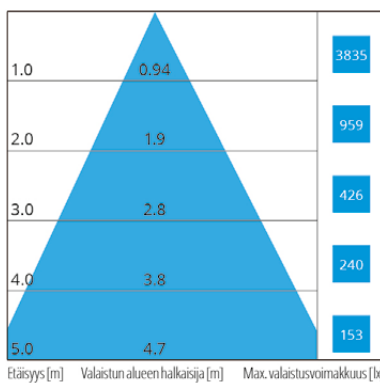

Stage

LED

Stage on energiatehokas ja hyvän hyötysuhteen kohdevalaisin moneen kohteeseen.

"Tyylikäs kohdevalaisin kosketinkiskoon."

Rakenne

- Runko pulverimaalattua alumiinia
- Värät: Valkoinen ja musta
- Tehot: 42W ja 55W
- Optiikat:
 - 30°
 - 40°
 - 50°
- Versioiden valovirtatiedot taulukossa
- 3000 K, Ra>90
- MacAdams 2-SDCM
- LED-moduulin elinikä: 50 000h L80B10

Snro	Tyyppi	Tuotenimi	Kanta	Väri	Kg	Optiikka	Teho	Valovirta
Stage								
➤ 42 604 79	ST33FL930WH	ST33FL930WH 3300LM FL WH	LED	Valkoinen	1,12	30°	42W	3300 lm
42 604 81	ST33FL930BL	ST33FL930BL 3300LM FL BL	LED	Musta	1,12	30°	42W	3300 lm
➤ 42 604 83	ST34WF930WH	ST34WF930WH 3375LM WFL WH	LED	Valkoinen	1,12	50°	42W	3375 lm
42 604 84	ST34WF930BL	ST34WF930BL 3375LM WFL BL	LED	Musta	1,12	50°	42W	3375 lm
42 604 87	ST50FL930BL	ST50FL930BL 5000LM FL BL	LED	Musta	1,22	40°	55W	5000 lm
42 604 89	ST50FL930WH	ST50FL930WH 5000LM FL WH	LED	Valkoinen	1,22	40°	55W	5000 lm