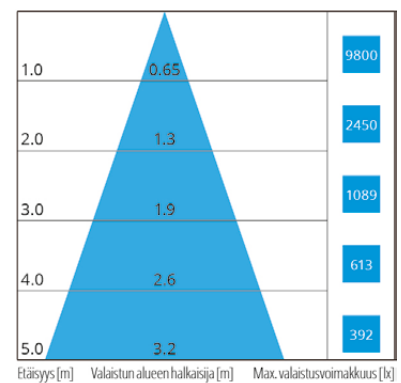

Stage

LED

Stage on energiatehokas ja hyvän hyötysuhteen kohdevalaisin moneen kohteeseen.

"Tyylikäs kohdevalaisin kosketinkiskoon."

Rakenne

- Runko pulverimaalattua alumiinia
- Värät: Valkoinen ja musta
- Tehot: 42W ja 55W
- Optiikat:
 - 30°
 - 40°
 - 50°
- Versioiden valovirtatiedot taulukossa
- 3000 K, Ra>90
- MacAdams 2-SDCM
- LED-moduulin elinikä: 50 000h L80B10

Snro	Tyyppi	Tuotenimi	Kanta	Väri	Kg	Optiikka	Teho	Valovirta
Stage								
➤ 42 604 79	ST33FL930WH	ST33FL930WH 3300LM FL WH	LED	Valkoinen	1,12	30°	42W	3300 lm
42 604 81	ST33FL930BL	ST33FL930BL 3300LM FL BL	LED	Musta	1,12	30°	42W	3300 lm
➤ 42 604 83	ST34WF930WH	ST34WF930WH 3375LM WFL WH	LED	Valkoinen	1,12	50°	42W	3375 lm
42 604 84	ST34WF930BL	ST34WF930BL 3375LM WFL BL	LED	Musta	1,12	50°	42W	3375 lm
42 604 87	ST50FL930BL	ST50FL930BL 5000LM FL BL	LED	Musta	1,22	40°	55W	5000 lm
42 604 89	ST50FL930WH	ST50FL930WH 5000LM FL WH	LED	Valkoinen	1,22	40°	55W	5000 lm