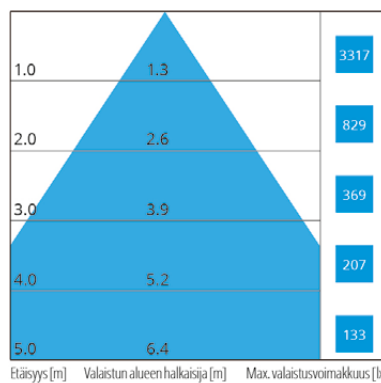

Stage

LED

Stage on energiatehokas ja hyvän hyötysuhteen kohdevalaisin moneen kohteeseen.

"Tyylikäs kohdevalaisin kosketinkiskoon."

Rakenne

- Runko pulverimaalattua alumiinia
- Värät: Valkoinen ja musta
- Tehot: 42W ja 55W
- Optiikat:
 - 30°
 - 40°
 - 50°
- Versioiden valovirtatiedot taulukossa
- 3000 K, Ra>90
- MacAdams 2-SDCM
- LED-moduulin elinikä: 50 000h L80B10

Snro	Tyyppi	Tuotenimi	Kanta	Väri	Kg	Optiikka	Teho	Valovirta
Stage								
➤ 42 604 79	ST33FL930WH	ST33FL930WH 3300LM FL WH	LED	Valkoinen	1,12	30°	42W	3300 lm
42 604 81	ST33FL930BL	ST33FL930BL 3300LM FL BL	LED	Musta	1,12	30°	42W	3300 lm
➤ 42 604 83	ST34WF930WH	ST34WF930WH 3375LM WFL WH	LED	Valkoinen	1,12	50°	42W	3375 lm
42 604 84	ST34WF930BL	ST34WF930BL 3375LM WFL BL	LED	Musta	1,12	50°	42W	3375 lm
42 604 87	ST50FL930BL	ST50FL930BL 5000LM FL BL	LED	Musta	1,22	40°	55W	5000 lm
42 604 89	ST50FL930WH	ST50FL930WH 5000LM FL WH	LED	Valkoinen	1,22	40°	55W	5000 lm