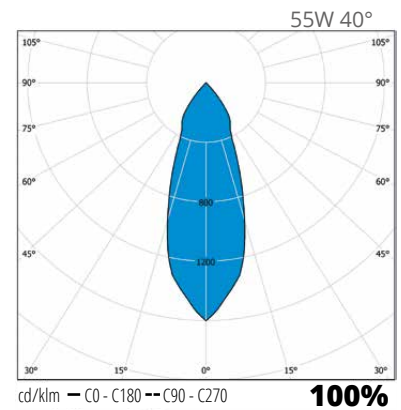

Stage

LED

Stage on energiatehokas ja hyvän hyötysuhteen kohdevalaisin moneen kohteeseen.

"Tyylikäs kohdevalaisin kosketinkiskoon."

Rakenne

- Runko pulverimaalattua alumiinia
- Värät: Valkoinen ja musta
- Tehot: 42W ja 55W
- Optiikat:
 - 30°
 - 40°
 - 50°
- Versioiden valovirtatiedot taulukossa
- 3000 K, Ra>90
- MacAdams 2-SDCM
- LED-moduulin elinikä: 50 000h L80B10

Snro	Tyyppi	Tuotenimi	Kanta	Väri	Kg	Optiikka	Teho	Valovirta
Stage								
➤ 42 604 79	ST33FL930WH	ST33FL930WH 3300LM FL WH	LED	Valkoinen	1,12	30°	42W	3300 lm
42 604 81	ST33FL930BL	ST33FL930BL 3300LM FL BL	LED	Musta	1,12	30°	42W	3300 lm
➤ 42 604 83	ST34WF930WH	ST34WF930WH 3375LM WFL WH	LED	Valkoinen	1,12	50°	42W	3375 lm
42 604 84	ST34WF930BL	ST34WF930BL 3375LM WFL BL	LED	Musta	1,12	50°	42W	3375 lm
42 604 87	ST50FL930BL	ST50FL930BL 5000LM FL BL	LED	Musta	1,22	40°	55W	5000 lm
42 604 89	ST50FL930WH	ST50FL930WH 5000LM FL WH	LED	Valkoinen	1,22	40°	55W	5000 lm