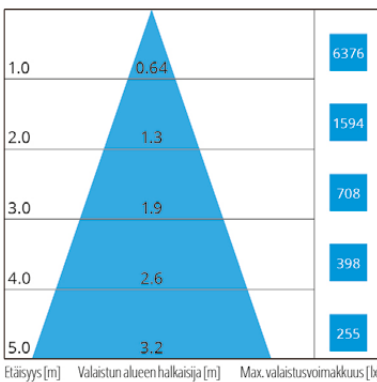

Rakenne

- › Runko pulverimaalattua alumiinia
- › Väri: Valkoinen
- › Teho: 36W
- › Optiikat: 30° ja 50°
- › Versioiden valovirtatiedot taulukossa
- › 3000 K, Ra>90
- › MacAdams 2-SDCM
- › LED-moduulin elinikä: 50 000h L80B10

Asennus

- › Uppoasennus
- › Erillinen liitäntälaitte, 1m liitosjohto MSK 3x0,75 mm²

Tilauksesta

- › DALI-versiot
- › Lisää optiikka-, teho- ja värvaihtoehtoja
- › Lisää valonlähdevaihtoehtoja esimerkiksi liha-, kala- tai leipomotuotteille ja hedelmille sekä vihanneksille
- › 2,5 m liitosjohto ja schuko

Snro	Tyyppi	Tuotenimi	Kanta	Väri	Kg	Optiikka	Teho	Valovirta
Mini Play								
42 605 83	MPL31FL930WH	MPL31FL930WH 3075LM FL WH 1M	LED	Valkoinen	1,08	30°	36W	3075 lm
42 605 90	MPL29WF930WH	MPL29WF930WH 2925LM WFL WH 1M	LED	Valkoinen	1,08	50°	36W	2925 lm