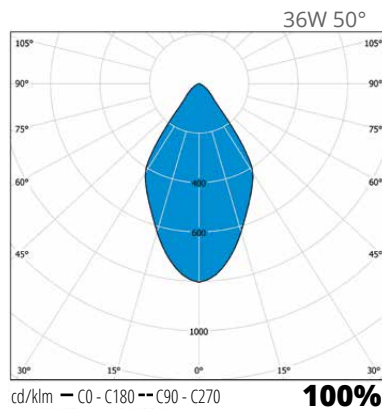

### Rakenne

- › Runko pulverimaalattua alumiinia
- › Väri: Valkoinen
- › Teho: 36W
- › Optiikat: 30° ja 50°
- › Versioiden valovirtatiedot taulukossa
- › 3000 K, Ra>90
- › MacAdams 2-SDCM
- › LED-moduulin elinikä: 50 000h L80B10

Snro	Tyyppi	Tuotenimi	Kanta	Väri	Kg	Optiikka	Teho	Valovirta
Mini Play								
42 605 83	MPL31FL930WH	MPL31FL930WH 3075LM FL WH 1M	LED	Valkoinen	1,08	30°	36W	3075 lm
42 605 90	MPL29WF930WH	MPL29WF930WH 2925LM WFL WH 1M	LED	Valkoinen	1,08	50°	36W	2925 lm