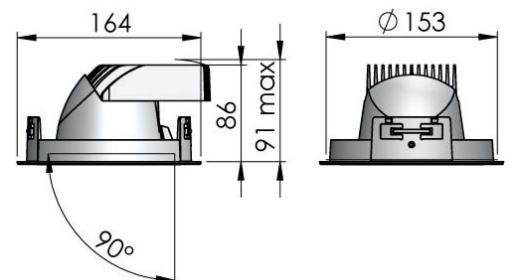

Rakenne

- › Runko pulverimaalattua alumiinia
- › Väri: Valkoinen
- › Teho: 36W
- › Optiikat: 30° ja 50°
- › Versioiden valovirtatiedot taulukossa
- › 3000 K, Ra>90
- › MacAdams 2-SDCM
- › LED-moduulin elinikä: 50 000h L80B10

Asennus

- › Uppoasennus
- › Erillinen liitäntälaitte, 1m liitosjohto MSK 3x0,75 mm²

Tilauksesta

- › DALI-versiot
- › Lisää optiikka-, teho- ja värvaihtoehtoja
- › Lisää valonlähdevaihtoehtoja esimerkiksi liha-, kala- tai leipomotuotteille ja hedelmille sekä vihanneksille
- › 2,5 m liitosjohto ja schuko

Snro	Tyyppi	Tuotenimi	Kanta	Väri	Kg	Optiikka	Teho	Valovirta
Mini Play								
42 605 83	MPL31FL930WH	MPL31FL930WH 3075LM FL WH 1M	LED	Valkoinen	1,08	30°	36W	3075 lm
42 605 90	MPL29WF930WH	MPL29WF930WH 2925LM WFL WH 1M	LED	Valkoinen	1,08	50°	36W	2925 lm