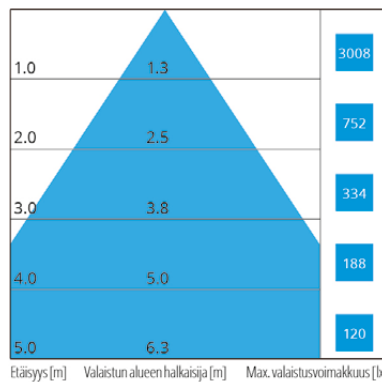

Rakenne

- › Runko pulverimaalattua alumiinia
- › Väri: Valkoinen
- › Teho: 36W
- › Optiikat: 30° ja 50°
- › Versioiden valovirtatiedot taulukossa
- › 3000 K, Ra>90
- › MacAdams 2-SDCM
- › LED-moduulin elinikä: 50 000h L80B10

Asennus

- › Uppoasennus
- › Erillinen liitäntälaitte, 1m liitosjohto MSK 3x0,75 mm²

Tilauksesta

- › DALI-versiot
- › Lisää optiikka-, teho- ja värvaihtoehtoja
- › Lisää valonlähdevaihtoehtoja esimerkiksi liha-, kala- tai leipomotuotteille ja hedelmille sekä vihanneksille
- › 2,5 m liitosjohto ja schuko

Snro	Tyyppi	Tuotenimi	Kanta	Väri	Kg	Optiikka	Teho	Valovirta
Mini Play								
42 605 83	MPL31FL930WH	MPL31FL930WH 3075LM FL WH 1M	LED	Valkoinen	1,08	30°	36W	3075 lm
42 605 90	MPL29WF930WH	MPL29WF930WH 2925LM WFL WH 1M	LED	Valkoinen	1,08	50°	36W	2925 lm