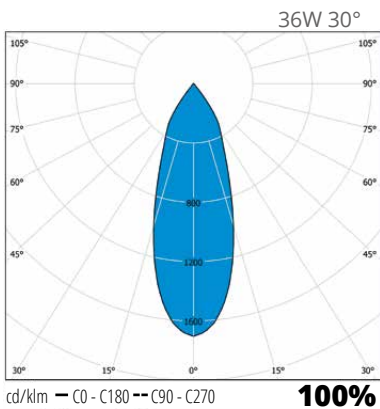

### Rakenne

- › Runko pulverimaalattua alumiinia
- › Väri: Valkoinen
- › Teho: 36W
- › Optiikat: 30° ja 50°
- › Versioiden valovirtatiedot taulukossa
- › 3000 K, Ra>90
- › MacAdams 2-SDCM
- › LED-moduulin elinikä: 50 000h L80B10

Snro	Tyyppi	Tuotenimi	Kanta	Väri	Kg	Optiikka	Teho	Valovirta
Mini Play								
42 605 83	MPL31FL930WH	MPL31FL930WH 3075LM FL WH 1M	LED	Valkoinen	1,08	30°	36W	3075 lm
42 605 90	MPL29WF930WH	MPL29WF930WH 2925LM WFL WH 1M	LED	Valkoinen	1,08	50°	36W	2925 lm