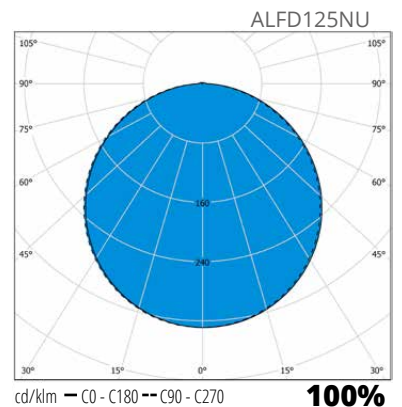

Tilauksesta

- › DALI-ohjauksella päättyvään asennukseen

Snro	Tyyppi	Tuotenimi	Teho	Kanta	Paino	Valovirta
Neliö						
41 034 45	ALFD125NU	ALFD125NU IP44 11W/840 LED	11W	LED	0,3	820 lm
41 034 49	ALFD125WNU	ALFD125WNU IP44 11W/830 LED	11W	LED	0,3	800 lm
Pyöreä						
41 034 46	ALFD125PU	ALFD125PU IP44 11W/840 LED	11W	LED	0,3	760 lm
41 034 51	ALFD125WPU	ALFD125WPU IP44 11W/830 LED	11W	LED	0,3	740 lm
41 034 52	ALFD155PU	ALFD155PU IP44 15W/840 LED	15W	LED	0,4	1120 lm
41 034 54	ALFD155WPU	ALFD155WPU IP44 15W/830 LED	15W	LED	0,4	1100 lm
41 034 55	ALFD185PU	ALFD185PU IP44 22W/840 LED	22W	LED	0,5	1490 lm
41 034 56	ALFD185WPU	ALFD185WPU IP44 22W/830 LED	22W	LED	0,5	1470 lm
41 034 57	ALFD215PU	ALFD215PU IP44 30W/840 LED	30W	LED	0,7	2130 lm
41 034 58	ALFD215WPU	ALFD215WPU IP44 30W/830 LED	30W	LED	0,7	1950 lm