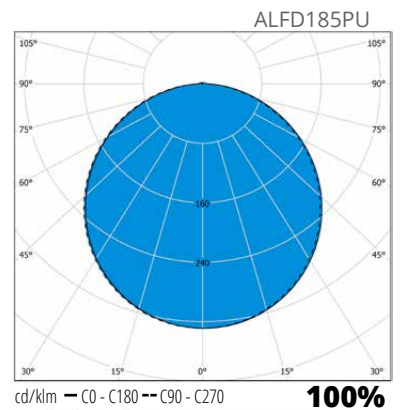

Tilauksesta

- › DALI-ohjauksella päättyvään asennukseen

Snro	Tyyppi	Tuotenimi	Teho	Kanta	Paino	Valovirta
Neliö						
41 034 45	ALFD125NU	ALFD125NU IP44 11W/840 LED	11W	LED	0,3	820 lm
41 034 49	ALFD125WNU	ALFD125WNU IP44 11W/830 LED	11W	LED	0,3	800 lm
Pyöreä						
41 034 46	ALFD125PU	ALFD125PU IP44 11W/840 LED	11W	LED	0,3	760 lm
41 034 51	ALFD125WPU	ALFD125WPU IP44 11W/830 LED	11W	LED	0,3	740 lm
41 034 52	ALFD155PU	ALFD155PU IP44 15W/840 LED	15W	LED	0,4	1120 lm
41 034 54	ALFD155WPU	ALFD155WPU IP44 15W/830 LED	15W	LED	0,4	1100 lm
41 034 55	ALFD185PU	ALFD185PU IP44 22W/840 LED	22W	LED	0,5	1490 lm
41 034 56	ALFD185WPU	ALFD185WPU IP44 22W/830 LED	22W	LED	0,5	1470 lm
41 034 57	ALFD215PU	ALFD215PU IP44 30W/840 LED	30W	LED	0,7	2130 lm
41 034 58	ALFD215WPU	ALFD215WPU IP44 30W/830 LED	30W	LED	0,7	1950 lm