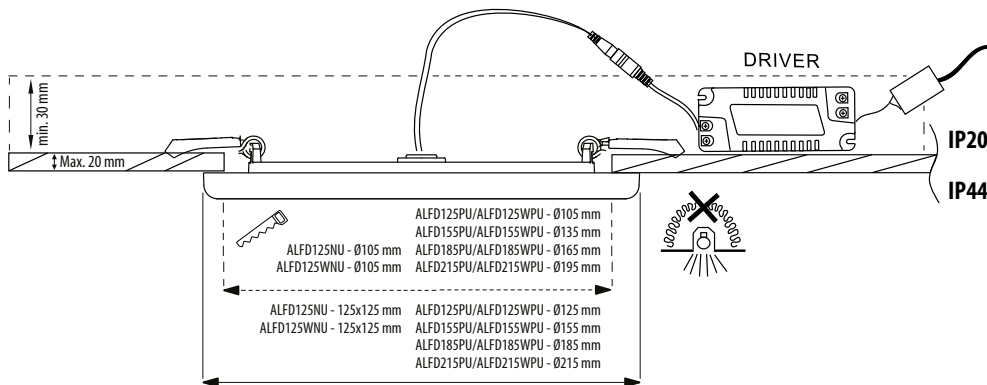

Tilauksesta

- › DALI-ohjauksella päättyvään asennukseen

Snro	Tyyppi	Tuotenimi	Teho	Kanta	Paino	Valovirta
Neliö						
41 034 45	ALFD125NU	ALFD125NU IP44 11W/840 LED	11W	LED	0,3	820 lm
41 034 49	ALFD125WNU	ALFD125WNU IP44 11W/830 LED	11W	LED	0,3	800 lm
Pyöreä						
41 034 46	ALFD125PU	ALFD125PU IP44 11W/840 LED	11W	LED	0,3	760 lm
41 034 51	ALFD125WPU	ALFD125WPU IP44 11W/830 LED	11W	LED	0,3	740 lm
41 034 52	ALFD155PU	ALFD155PU IP44 15W/840 LED	15W	LED	0,4	1120 lm
41 034 54	ALFD155WPU	ALFD155WPU IP44 15W/830 LED	15W	LED	0,4	1100 lm
41 034 55	ALFD185PU	ALFD185PU IP44 22W/840 LED	22W	LED	0,5	1490 lm
41 034 56	ALFD185WPU	ALFD185WPU IP44 22W/830 LED	22W	LED	0,5	1470 lm
41 034 57	ALFD215PU	ALFD215PU IP44 30W/840 LED	30W	LED	0,7	2130 lm
41 034 58	ALFD215WPU	ALFD215WPU IP44 30W/830 LED	30W	LED	0,7	1950 lm