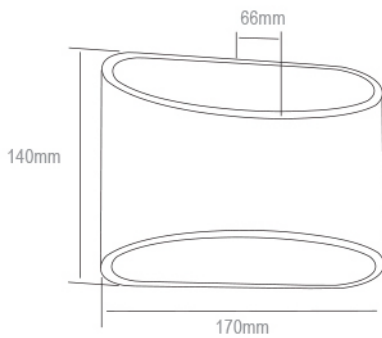

Luxova

LED

Koristeellinen seinävalaisin julkisiin tiloihin ja koteihin.

"Mukavaa epäsuoraa valoa ja modernia muotoilua."

Rakenne

- › Runko valkoiseksi maalattua alumiinia
- › Ottoteho 9W, valaisimen valovirta 600 lm
- › Väriämpötila 3000 K, Ra > 90
- › LED-valaisimen elinikä 30 000 h
- › Triac-himmennettävä

Asennus

- › Asennus seinäpintaan
- › -o 3x2,5 mm²

9W | 600
lm

Snro	Tyyppi	Tuotenimi	Kg	Valovirta
Luxova				
42 076 06	LX8170D/3K	LX8170D/3K LED 8W/830 WH	1,6	600 lm