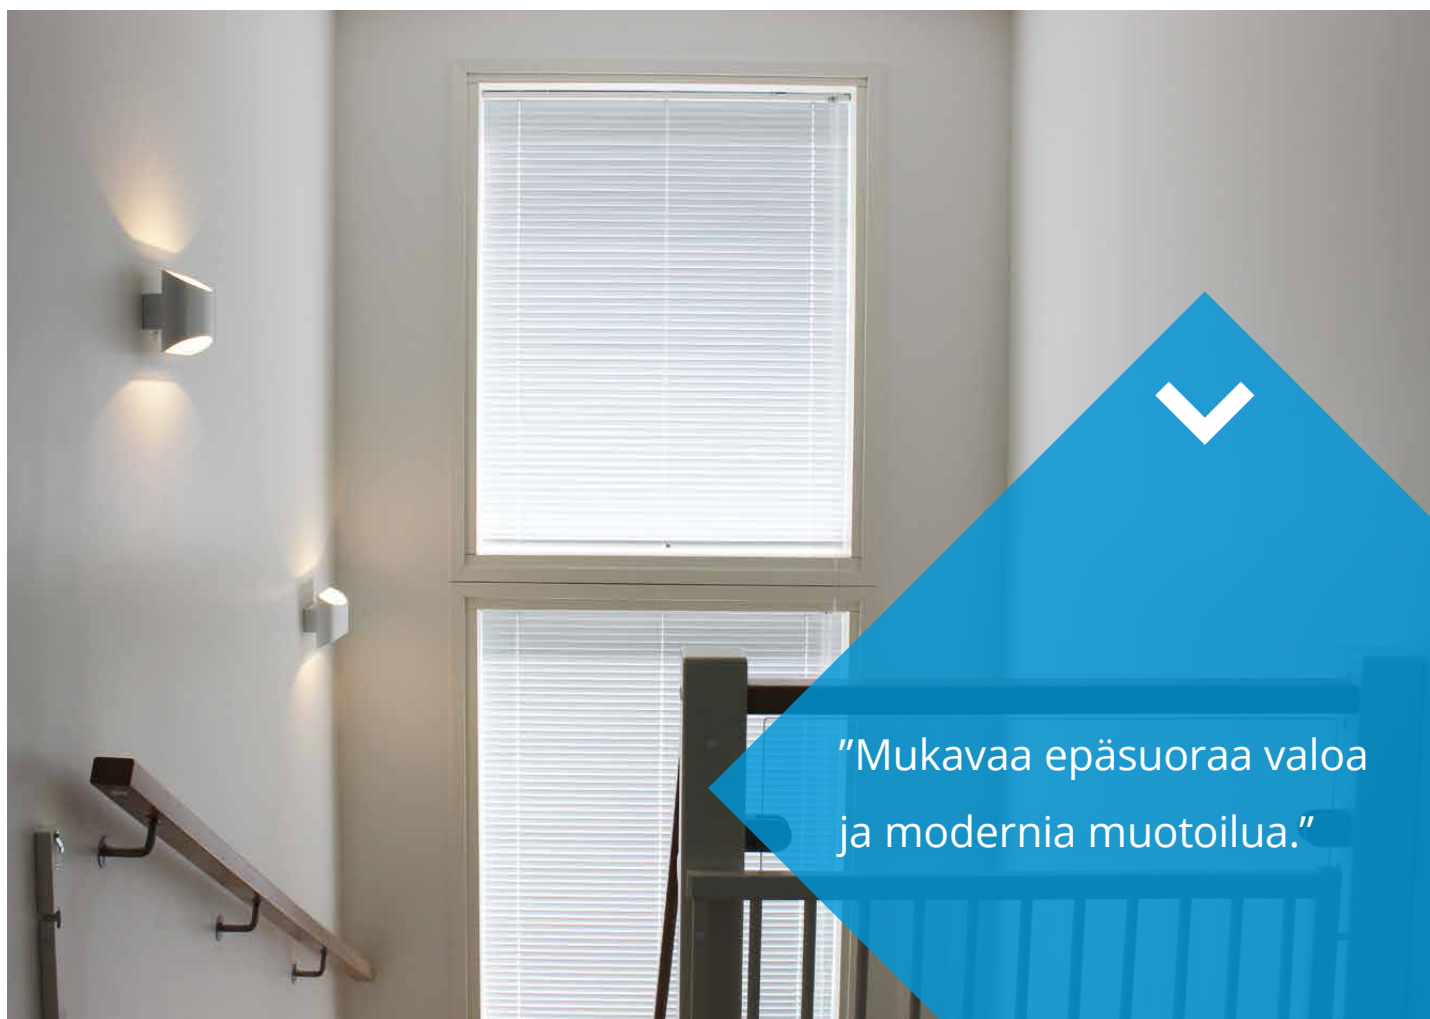

Luxova

LED

Koristeellinen seinävalaisin julkisiin tiloihin ja koteihin.

"Mukavaa epäsuoraa valoa ja modernia muotoilua."

Rakenne

- › Runko valkoiseksi maalattua alumiinia
- › Ottoteho 9W, valaisimen valovirta 600 lm
- › Väriämpötila 3000 K, Ra > 90
- › LED-valaisimen elinikä 30 000 h
- › Triac-himmennettävä