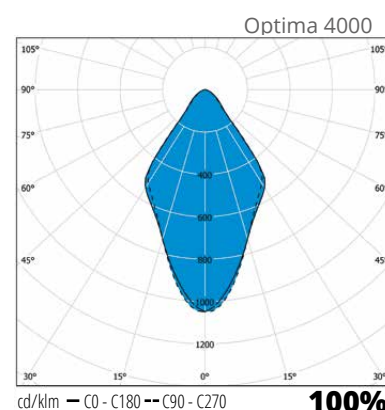

E-nummer	Typ	Beskrivning	Effekt	Kg	Ljusflöde	Övrig information
Optima LED						
74 704 52	OPT2000	OPTIMA 2000 21W/840 LED	21W	1,2	2100 lm	
74 704 53	OPT2000/3K	OPTIMA 2000/3K 21W/830 LED	21W	1,2	1900 lm	
74 704 54	OPT3000	OPTIMA 3000 29W/840 LED	29W	1,2	2900 lm	
74 704 55	OPT3000/3K	OPTIMA 3000/3K 29W/830 LED	29W	1,2	2700 lm	
74 704 56	OPT4000	OPTIMA 4000 41W/840 LED	41W	1,2	4000 lm	
74 704 57	OPT4000/3K	OPTIMA 4000/3K 41W/830 LED	41W	1,2	3900 lm	
Optima LED DALI						
74 704 60	OPT2000ED	OPTIMA 2000 21W/840 LED DALI	21W	1,2	2100 lm	DALI
74 704 61	OPT2000ED/3K	OPTIMA 2000/3K 21W/830 LED DALI	21W	1,2	1900 lm	DALI
74 704 62	OPT3000ED	OPTIMA 3000 29W/840 LED DALI	29W	1,2	2900 lm	DALI
74 704 63	OPT3000ED/3K	OPTIMA 3000/3K 29W/830 LED DALI	29W	1,2	2700 lm	DALI
74 704 64	OPT4000ED	OPTIMA 4000 41W/840 LED DALI	41W	1,2	4000 lm	DALI
74 704 65	OPT4000ED/3K	OPTIMA 4000/3K 41W/830 LED DALI	41W	1,2	3900 lm	DALI