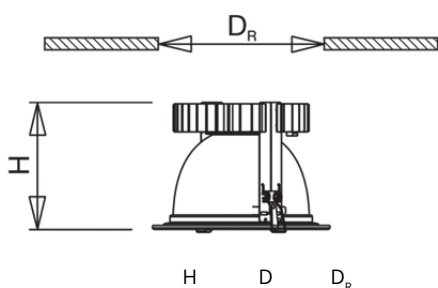

H	D	D_R
OPT1000 - OPT4000	161	222	203