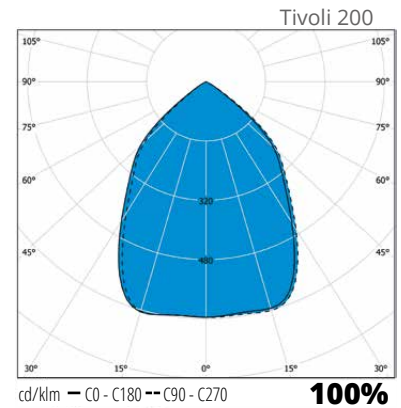

Snro	Tyyppi	Tuotenimi	Teho	Kg	Halkaisija	Valovirta	Lisätiedot
42 076 07	TIV100	TIV100 IP44 11W/840	11W	0,3	100	1000 lm	
42 076 08	TIV100/3K	TIV100/3K IP44 11W/830	11W	0,3	100	900 lm	
42 076 09	TIV150	TIV150 IP44 15W/840	15W	0,4	150	1500 lm	
42 076 10	TIV150/3K	TIV150/3K IP44 15W/830	15W	0,4	150	1400 lm	
42 076 11	TIV200	TIV200 IP44 21W/840	21W	0,5	200	2200 lm	
42 076 12	TIV200/3K	TIV200/3K IP44 21W/830	21W	0,5	200	2000 lm	
42 076 13	TIV100ED	TIV100ED IP44 11W/840 DA	11W	0,3	100	1000 lm	DALI
42 076 14	TIV100ED/3K	TIV100ED/3K IP44 11W/830 DA	11W	0,3	100	900 lm	DALI
42 076 15	TIV150ED	TIV150ED IP44 15W/840 DA	15W	0,4	150	1500 lm	DALI
42 076 17	TIV150ED/3K	TIV150ED/3K IP44 15W/830 DA	15W	0,4	150	1400 lm	DALI
42 076 18	TIV200ED	TIV200ED IP44 21W/840 DA	21W	0,5	200	2200 lm	DALI
42 076 19	TIV200ED/3K	TIV200ED/3K IP44 21W/830 DA	21W	0,5	200	2000 lm	DALI