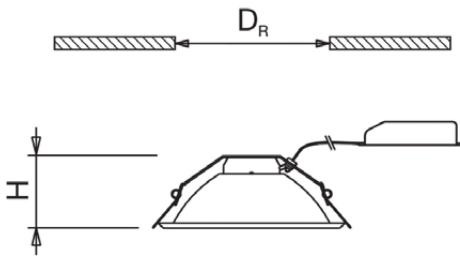

Rakenne

- › Runko satiini-pintaista alumiinia
- › Koristerengas valkoiseksi maalattua teräslevyä
- › IP20/IP44
- › Ottotehot ja valovirrat ks. taulukko
- › LED-valaisimen elinikä 50 000 h (L80B50)

Asennus

- › Uppoasennus alakattoon valaisimen kiinnitysjousilla
- › Valaisimen mitat ja asennusreiän halkaisija ks. taulukko
- › TIV100-perusversiot -o 3x2,5 mm²
- › TIV100 DALI -versiot -o 5x2,5 mm²
- › Muut perusversiot -o- 3x2,5 mm²
- › Muut DALI-versiot -o- 5x2,5 mm²
- › Kattolevyn paksuus 1 - 25 mm

Tilauksesta

- › Alhaisemman valovirran ratkaisut

	H	D	D_R
TIV100	64	133	114
TIV150	75	183	155
TIV200	89	233	205