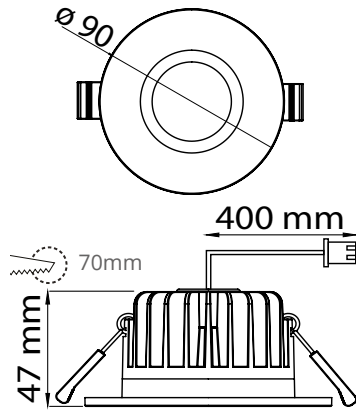

"Små downlights för en snygg och modern finish."

ALS85WSD

ALS90NR

ALS90NS

Konstruktion

- › Stomme och kylelement: aluminium
- › Färg: vit
- › Driver ingår
- › Modeller:
 - Justerbara modeller 4W, spridningsvinkel 20°, justerbar 30°
 - Fasta modeller 9W, spridningsvinkel 60°, dimbar 4000 K eller 3000 K, Ra>80, effektfaktor 0,96
 - Drifttemperatur - 20 °C - + 30 °C
 - LED-armaturens livslängd 30 000h (L70), T_a=25 °C
- › Triac-dimbar fasta modeller, se lämpliga ljusreglerare på www.ensto.se

Montering

- › -o- 2x1,5 mm², separat kopplingsbox ingår
- › Takets tjocklek 1-20 mm

E-nummer	Typ	Beskrivning	Kg	ø Håltagning	Ljusflöde	Dimbar
Velox Downlight justerbar rund						
74 661 95	ALS90NR	ALS90NR 4W/840 LED WH	0,3	75 mm	340 lm	
74 661 96	ALS90NR/3K	ALS90NR/3K 4W/830 LED WH	0,3	75 mm	320 lm	
Velox Downlight justerbar fyrkantig						
74 662 16	ALS90NS	ALS90NS 4W/840 LED WH	0,3	75 mm	340 lm	
74 662 17	ALS90NS/3K	ALS90NS/3K 4W/830 LED WH	0,3	75 mm	320 lm	
Velox Downlight fast rund						
74 662 18	ALS90WRD	ALS90WRD 9W/840 LED WH	0,5	70 mm	740 lm	Triac
74 662 19	ALS90WRD/3K	ALS90WRD/3K 9W/830 LED WH	0,5	70 mm	670 lm	Triac
Velox Downlight fast fyrkantig						
74 662 21	ALS85WSD	ALS85WSD 9W/840 LED WH	0,5	70 mm	740 lm	Triac
74 662 23	ALS85WSD/3K	ALS85WSD/3K 9W/830 LED WH	0,5	70 mm	670 lm	Triac