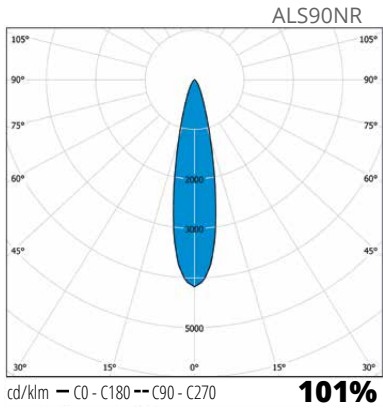

"Små downlights för en snygg och modern finish."

ALS85WSD

ALS90NR

ALS90NS

Konstruktion

- › Stomme och kylelement: aluminium
- › Färg: vit
- › Driver ingår
- › Modeller:
 - Justerbara modeller 4W, spridningsvinkel 20°, justerbar 30°
 - Fasta modeller 9W, spridningsvinkel 60°, dimbar 4000 K eller 3000 K, Ra>80, effektfaktor 0,96
 - Drifttemperatur - 20 °C - + 30 °C
 - LED-armaturens livslängd 30 000h (L70), T_a=25 °C
- › Triac-dimbar fasta modeller, se lämpliga ljusreglerare på www.ensto.se

Montering

- › -o- 2x1,5 mm², separat kopplingsbox ingår
- › Takets tjocklek 1-20 mm

E-nummer	Typ	Beskrivning	Kg	ø Håltagning	Ljusflöde	Dimbar
Velox Downlight justerbar rund						
74 661 95	ALS90NR	ALS90NR 4W/840 LED WH	0,3	75 mm	340 lm	
74 661 96	ALS90NR/3K	ALS90NR/3K 4W/830 LED WH	0,3	75 mm	320 lm	
Velox Downlight justerbar fyrkantig						
74 662 16	ALS90NS	ALS90NS 4W/840 LED WH	0,3	75 mm	340 lm	
74 662 17	ALS90NS/3K	ALS90NS/3K 4W/830 LED WH	0,3	75 mm	320 lm	
Velox Downlight fast rund						
74 662 18	ALS90WRD	ALS90WRD 9W/840 LED WH	0,5	70 mm	740 lm	Triac
74 662 19	ALS90WRD/3K	ALS90WRD/3K 9W/830 LED WH	0,5	70 mm	670 lm	Triac
Velox Downlight fast fyrkantig						
74 662 21	ALS85WSD	ALS85WSD 9W/840 LED WH	0,5	70 mm	740 lm	Triac
74 662 23	ALS85WSD/3K	ALS85WSD/3K 9W/830 LED WH	0,5	70 mm	670 lm	Triac