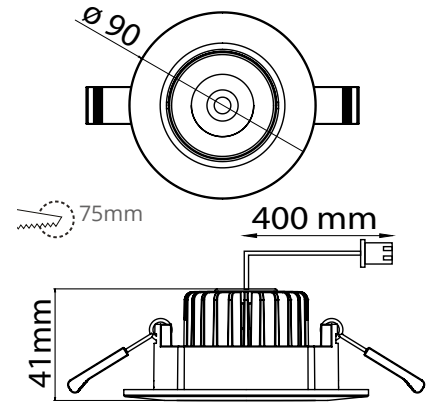

"Små downlights för en snygg och modern finish."

ALS85WSD

ALS90NR

ALS90NS

Konstruktion

- › Stomme och kylelement: aluminium
- › Färg: vit
- › Driver ingår
- › Modeller:
 - Justerbara modeller 4W, spridningsvinkel 20°, justerbar 30°
 - Fasta modeller 9W, spridningsvinkel 60°, dimbar 4000 K eller 3000 K, Ra>80, effektfaktor 0,96
 - Drifttemperatur - 20 °C - + 30 °C
 - LED-armaturens livslängd 30 000h (L70), T_a=25 °C
- › Triac-dimbar fasta modeller, se lämpliga ljusreglerare på www.ensto.se

Montering

- › -o- 2x1,5 mm², separat kopplingsbox ingår
- › Takets tjocklek 1-20 mm

E-nummer	Typ	Beskrivning	Kg	ø Håltagning	Ljusflöde	Dimbar
Velox Downlight justerbar rund						
74 661 95	ALS90NR	ALS90NR 4W/840 LED WH	0,3	75 mm	340 lm	
74 661 96	ALS90NR/3K	ALS90NR/3K 4W/830 LED WH	0,3	75 mm	320 lm	
Velox Downlight justerbar fyrkantig						
74 662 16	ALS90NS	ALS90NS 4W/840 LED WH	0,3	75 mm	340 lm	
74 662 17	ALS90NS/3K	ALS90NS/3K 4W/830 LED WH	0,3	75 mm	320 lm	
Velox Downlight fast rund						
74 662 18	ALS90WRD	ALS90WRD 9W/840 LED WH	0,5	70 mm	740 lm	Triac
74 662 19	ALS90WRD/3K	ALS90WRD/3K 9W/830 LED WH	0,5	70 mm	670 lm	Triac
Velox Downlight fast fyrkantig						
74 662 21	ALS85WSD	ALS85WSD 9W/840 LED WH	0,5	70 mm	740 lm	Triac
74 662 23	ALS85WSD/3K	ALS85WSD/3K 9W/830 LED WH	0,5	70 mm	670 lm	Triac