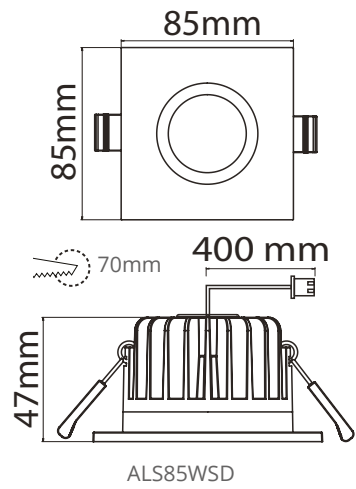

"Små downlights för en snygg och modern finish."

ALS85WSD

ALS90NR

ALS90NS

Konstruktion

- › Stomme och kylelement: aluminium
- › Färg: vit
- › Driver ingår
- › Modeller:
 - Justerbara modeller 4W, spridningsvinkel 20°, justerbar 30°
 - Fasta modeller 9W, spridningsvinkel 60°, dimbar 4000 K eller 3000 K, Ra>80, effektfaktor 0,96
 - Drifttemperatur - 20 °C - + 30 °C
 - LED-armaturens livslängd 30 000h (L70), T_a=25 °C
- › Triac-dimbar fasta modeller, se lämpliga ljusreglerare på www.ensto.se

Montering

- › -o- 2x1,5 mm², separat kopplingsbox ingår
- › Takets tjocklek 1-20 mm

E-nummer	Typ	Beskrivning	Kg	ø Håltagning	Ljusflöde	Dimbar
Velox Downlight justerbar rund						
74 661 95	ALS90NR	ALS90NR 4W/840 LED WH	0,3	75 mm	340 lm	
74 661 96	ALS90NR/3K	ALS90NR/3K 4W/830 LED WH	0,3	75 mm	320 lm	
Velox Downlight justerbar fyrkantig						
74 662 16	ALS90NS	ALS90NS 4W/840 LED WH	0,3	75 mm	340 lm	
74 662 17	ALS90NS/3K	ALS90NS/3K 4W/830 LED WH	0,3	75 mm	320 lm	
Velox Downlight fast rund						
74 662 18	ALS90WRD	ALS90WRD 9W/840 LED WH	0,5	70 mm	740 lm	Triac
74 662 19	ALS90WRD/3K	ALS90WRD/3K 9W/830 LED WH	0,5	70 mm	670 lm	Triac
Velox Downlight fast fyrkantig						
74 662 21	ALS85WSD	ALS85WSD 9W/840 LED WH	0,5	70 mm	740 lm	Triac
74 662 23	ALS85WSD/3K	ALS85WSD/3K 9W/830 LED WH	0,5	70 mm	670 lm	Triac