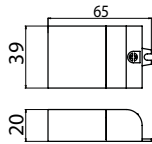

"Små downlights för en snygg och modern finish."

ALS85WSD

ALS90NR

ALS90NS

Konstruktion

- › Stomme och kylelement: aluminium
- › Färg: vit
- › Driver ingår
- › Modeller:
 - Justerbara modeller 4W, spridningsvinkel 20°, justerbar 30°
 - Fasta modeller 9W, spridningsvinkel 60°, dimbar 4000 K eller 3000 K, Ra>80, effektfaktor 0,96
 - Drifttemperatur - 20 °C - + 30 °C
 - LED-armaturens livslängd 30 000h (L70), T_a=25 °C
- › Triac-dimbar fasta modeller, se lämpliga ljusreglerare på www.ensto.se

Montering

- › -o- 2x1,5 mm², separat kopplingsbox ingår
- › Takets tjocklek 1-20 mm

E-nummer	Typ	Beskrivning	Kg	ø Håltagning	Ljusflöde	Dimbar
Velox Downlight justerbar rund						
74 661 95	ALS90NR	ALS90NR 4W/840 LED WH	0,3	75 mm	340 lm	
74 661 96	ALS90NR/3K	ALS90NR/3K 4W/830 LED WH	0,3	75 mm	320 lm	
Velox Downlight justerbar fyrkantig						
74 662 16	ALS90NS	ALS90NS 4W/840 LED WH	0,3	75 mm	340 lm	
74 662 17	ALS90NS/3K	ALS90NS/3K 4W/830 LED WH	0,3	75 mm	320 lm	
Velox Downlight fast rund						
74 662 18	ALS90WRD	ALS90WRD 9W/840 LED WH	0,5	70 mm	740 lm	Triac
74 662 19	ALS90WRD/3K	ALS90WRD/3K 9W/830 LED WH	0,5	70 mm	670 lm	Triac
Velox Downlight fast fyrkantig						
74 662 21	ALS85WSD	ALS85WSD 9W/840 LED WH	0,5	70 mm	740 lm	Triac
74 662 23	ALS85WSD/3K	ALS85WSD/3K 9W/830 LED WH	0,5	70 mm	670 lm	Triac