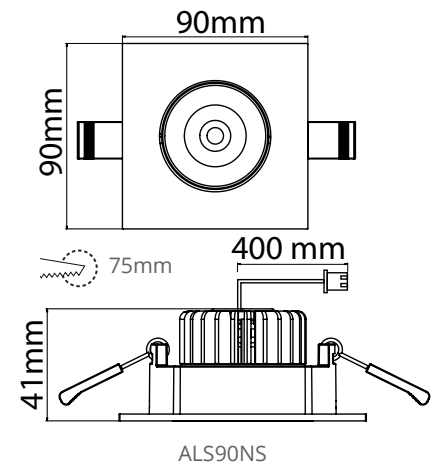

"Små downlights för en snygg och modern finish."

ALS85WSD

ALS90NR

ALS90NS

Konstruktion

- › Stomme och kylelement: aluminium
- › Färg: vit
- › Driver ingår
- › Modeller:
 - Justerbara modeller 4W, spridningsvinkel 20°, justerbar 30°
 - Fasta modeller 9W, spridningsvinkel 60°, dimbar 4000 K eller 3000 K, Ra>80, effektfaktor 0,96
 - Drifttemperatur - 20 °C - + 30 °C
 - LED-armaturens livslängd 30 000h (L70), T_a=25 °C
- › Triac-dimbar fasta modeller, se lämpliga ljusreglerare på www.ensto.se

Montering

- › -o- 2x1,5 mm², separat kopplingsbox ingår
- › Takets tjocklek 1-20 mm

E-nummer	Typ	Beskrivning	Kg	ø Håltagning	Ljusflöde	Dimbar
Velox Downlight justerbar rund						
74 661 95	ALS90NR	ALS90NR 4W/840 LED WH	0,3	75 mm	340 lm	
74 661 96	ALS90NR/3K	ALS90NR/3K 4W/830 LED WH	0,3	75 mm	320 lm	
Velox Downlight justerbar fyrkantig						
74 662 16	ALS90NS	ALS90NS 4W/840 LED WH	0,3	75 mm	340 lm	
74 662 17	ALS90NS/3K	ALS90NS/3K 4W/830 LED WH	0,3	75 mm	320 lm	
Velox Downlight fast rund						
74 662 18	ALS90WRD	ALS90WRD 9W/840 LED WH	0,5	70 mm	740 lm	Triac
74 662 19	ALS90WRD/3K	ALS90WRD/3K 9W/830 LED WH	0,5	70 mm	670 lm	Triac
Velox Downlight fast fyrkantig						
74 662 21	ALS85WSD	ALS85WSD 9W/840 LED WH	0,5	70 mm	740 lm	Triac
74 662 23	ALS85WSD/3K	ALS85WSD/3K 9W/830 LED WH	0,5	70 mm	670 lm	Triac