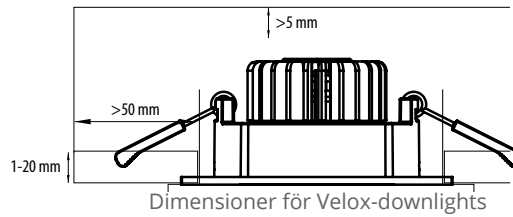

IP44/IP20 fasta modeller

IP20 justerbar modeller