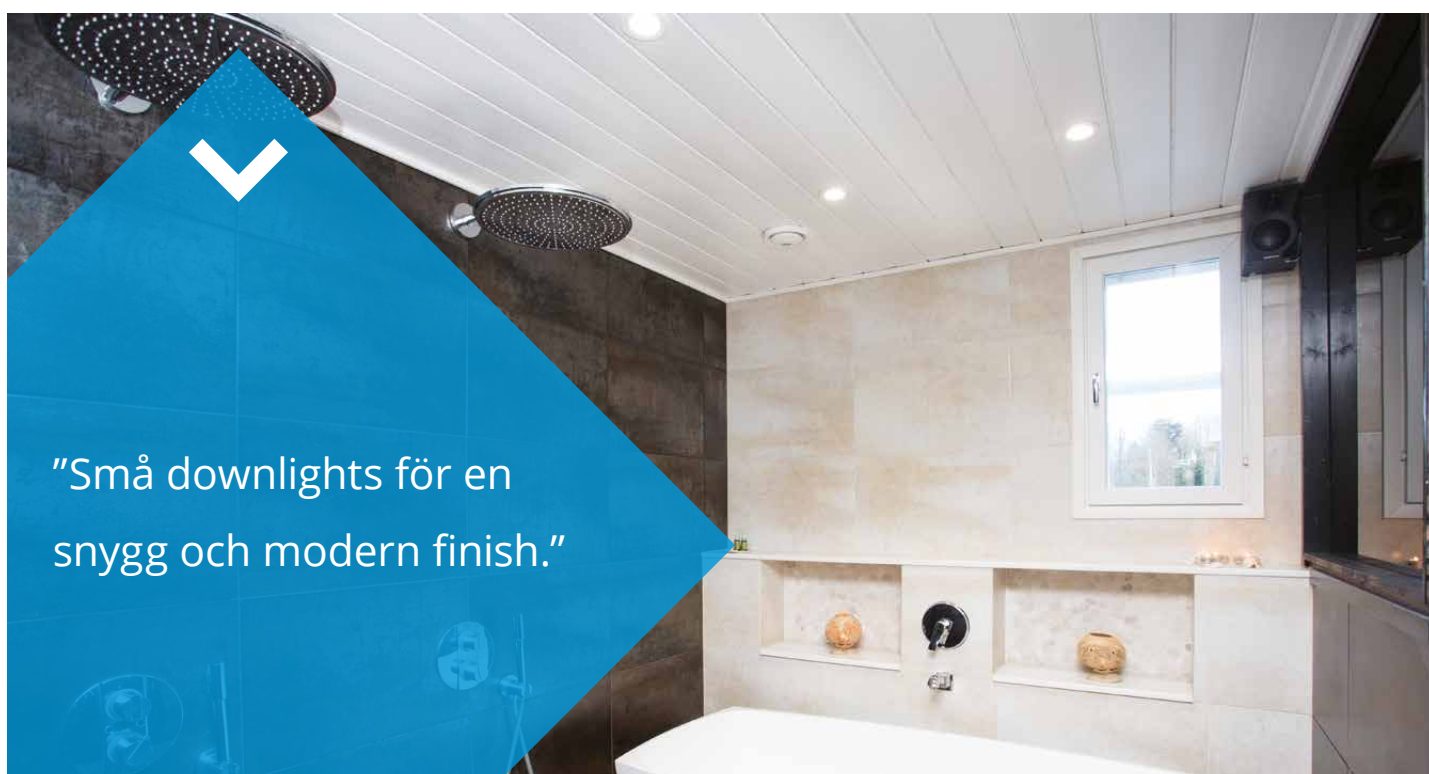

"Små downlights för en snygg och modern finish."