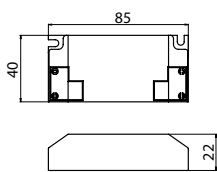

Driver 4W

Driver 9W