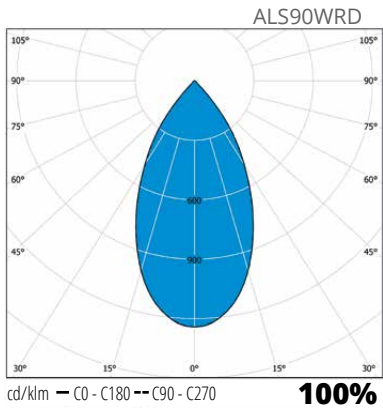

"Små downlights för en snygg och modern finish."

ALS85WSD

ALS90NR

ALS90NS

Konstruktion

- › Stomme och kylelement: aluminium
- › Färg: vit
- › Driver ingår
- › Modeller:
 - Justerbara modeller 4W, spridningsvinkel 20°, justerbar 30°
 - Fasta modeller 9W, spridningsvinkel 60°, dimbar 4000 K eller 3000 K, Ra>80, effektfaktor 0,96
 - Drifttemperatur - 20 °C - + 30 °C
 - LED-armaturens livslängd 30 000h (L70), T_a=25 °C
- › Triac-dimbar fasta modeller, se lämpliga ljusreglerare på www.ensto.se

Montering

- › -o- 2x1,5 mm², separat kopplingsbox ingår
- › Takets tjocklek 1-20 mm

E-nummer	Typ	Beskrivning	Kg	ø Håltagning	Ljusflöde	Dimbar
Velox Downlight justerbar rund						
74 661 95	ALS90NR	ALS90NR 4W/840 LED WH	0,3	75 mm	340 lm	
74 661 96	ALS90NR/3K	ALS90NR/3K 4W/830 LED WH	0,3	75 mm	320 lm	
Velox Downlight justerbar fyrkantig						
74 662 16	ALS90NS	ALS90NS 4W/840 LED WH	0,3	75 mm	340 lm	
74 662 17	ALS90NS/3K	ALS90NS/3K 4W/830 LED WH	0,3	75 mm	320 lm	
Velox Downlight fast rund						
74 662 18	ALS90WRD	ALS90WRD 9W/840 LED WH	0,5	70 mm	740 lm	Triac
74 662 19	ALS90WRD/3K	ALS90WRD/3K 9W/830 LED WH	0,5	70 mm	670 lm	Triac
Velox Downlight fast fyrkantig						
74 662 21	ALS85WSD	ALS85WSD 9W/840 LED WH	0,5	70 mm	740 lm	Triac
74 662 23	ALS85WSD/3K	ALS85WSD/3K 9W/830 LED WH	0,5	70 mm	670 lm	Triac