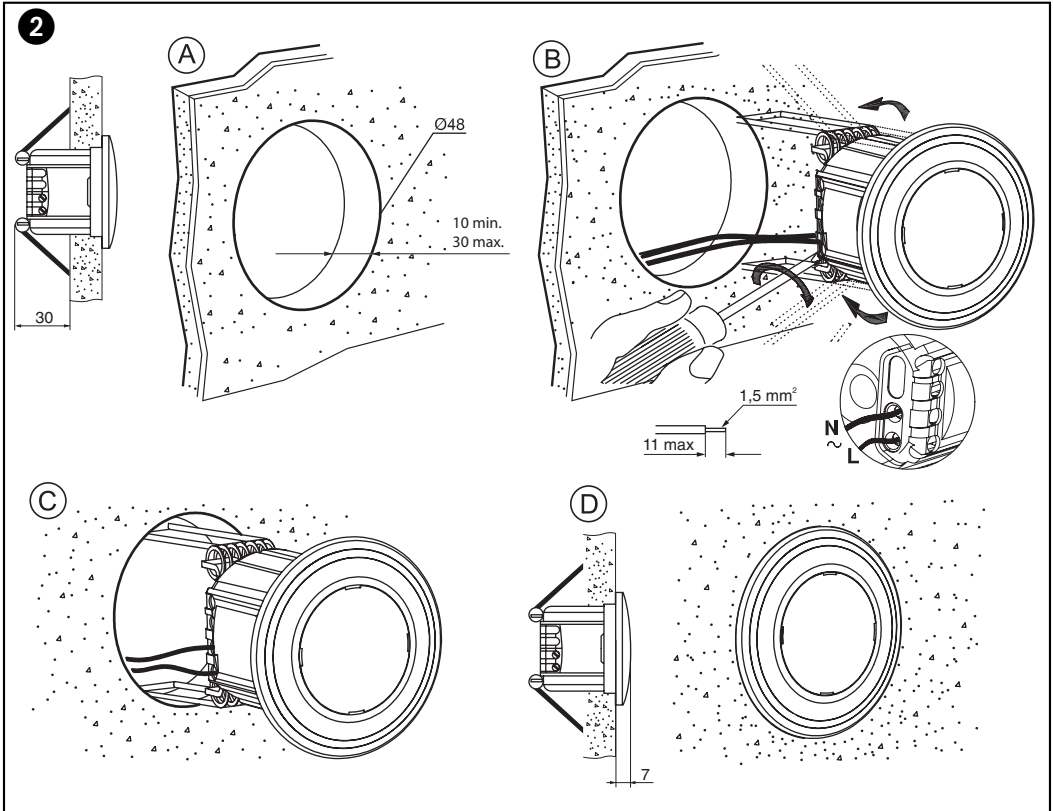

sarlam

KALANK MINI LED

NT 37 147/00

500 000

1

500 003

Ø 68

500 004

68x68

500 001

78x78

1

Ø 65 x 40 mini

65 x 65 x 40 mini

A

B