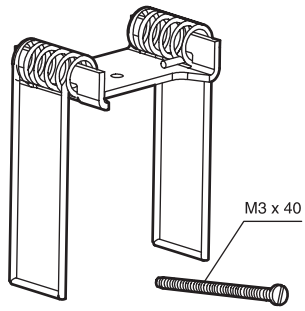

sarlam

KALANK MINI LED

NT 37 147/00

500 000

1

500 003

Ø 68

500 004

68x68

500 001

78x78

1

Ø 65 x 40 mini

65 x 65 x 40 mini

A

B