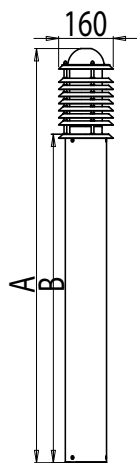

"Lyser upp trädgården på ett stilfullt sätt."

AVGP01

AVGP01M

AVGP02CU

Konstruktion

- Stomme och bländskydd av pulvermålat aluminium, kopparmodeller med bländskydd av lackerad koppar
- Pulvermålad aluminiumstolpe höjd 950 mm, diameter 120 mm ingår i leveransen
- Färger: vit, svart, grafitgrå och koppar
- Kupa av klart eller matt glas, matt glas i svarta och grafitgrå armaturer, klar glaskupa i vit och koppar
- Vi rekommenderar LED- eller energisparlampa 8–20 W, sockel E27, max. storlek på ljuskälla: bredd 68 mm och längd 251 mm

Montering

- Averia pollararmaturer kan monteras på hårda ytor som sten, asfalt, betong och trä. I stolpens bottenplatta finns tre 11 mm fastsättningshål och i mitten ett kabelhål på 40x25 mm.
- Tilläggsutrustning adaptorrör MTTUKI60 (längd 400 mm, diam. 60 mm), med vars hjälp armaturen kan monteras i ett 60 mm markstöd av betong

Mot order

- 35W HIE
- Pärlgrå, antiksilver och antikbrons
- 650 mm med aluminiumstomme, totalhöjd 910 mm

AVGP01/02

MTTUKI60

E-nummer	Typ	Beskrivning	Sockel	Färg	Kg	A	B
Majakka Pollare							
77 472 77	AVGP01	POLLARARM 75W E27 VIT 1210mm	E27	vit	7,5	1210	950
77 472 79	AVGP01M	POLLARARM 75W E27 SVART 1210mm	E27	svart	7,5	1210	950
77 472 78	AVGP01GH	POLLARARM 75W E27 G GRÅ 1210mm	E27	grafitgrå	7,5	1210	950
77 472 80	AVGP02CU	POLLARARM 75W E27 KOPP 1210mm	E27	koppar	8,3	1210	950
Stödfot							
	MTTUKI60	MONTAGEFOT 60MM					