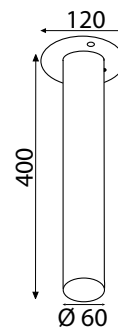

"Lyser upp trädgården på ett stilfullt sätt."

AVGP01

AVGP01M

AVGP02CU

Konstruktion

- Stomme och bländskydd av pulvermålat aluminium, kopparmodeller med bländskydd av lackerad koppar
- Pulvermålad aluminiumstolpe höjd 950 mm, diameter 120 mm ingår i leveransen
- Färger: vit, svart, grafitgrå och koppar
- Kupa av klart eller matt glas, matt glas i svarta och grafitgrå armaturer, klar glaskupa i vit och koppar
- Vi rekommenderar LED- eller energisparlampa 8–20 W, sockel E27, max. storlek på ljuskälla: bredd 68 mm och längd 251 mm

Montering

- Averia pollararmaturer kan monteras på hårda ytor som sten, asfalt, betong och trä. I stolpens bottenplatta finns tre 11 mm fastsättningshål och i mitten ett kabelhål på 40x25 mm.
- Tilläggsutrustning adaptorrör MTTUKI60 (längd 400 mm, diam. 60 mm), med vars hjälp armaturen kan monteras i ett 60 mm markstöd av betong

Mot order

- 35W HIE
- Pärlgrå, antiksilver och antikbrons
- 650 mm med aluminiumstomme, totalhöjd 910 mm

AVGP01/02

MTTUKI60

E-nummer	Typ	Beskrivning	Sockel	Färg	Kg	A	B
Majakka Pollare							
77 472 77	AVGP01	POLLARARM 75W E27 VIT 1210mm	E27	vit	7,5	1210	950
77 472 79	AVGP01M	POLLARARM 75W E27 SVART 1210mm	E27	svart	7,5	1210	950
77 472 78	AVGP01GH	POLLARARM 75W E27 G GRÅ 1210mm	E27	grafitgrå	7,5	1210	950
77 472 80	AVGP02CU	POLLARARM 75W E27 KOPP 1210mm	E27	koppar	8,3	1210	950
Stödfot							
	MTTUKI60	MONTAGEFOT 60MM					