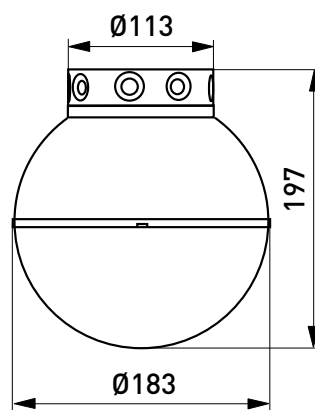

”Enkel och klassisk.”

AVR20.11

Konstruktion

- › Kupa av polykarbonat
- › Stomme av polyester
- › Lamphållare i värmebeständig termoplast
- › AVR6 levereras utan kupa
- › AVR6 passar tillsammans med kupor som har A85 skruvhals
- › AVR20 är IP44

Montering

- › AVR20 monteras utanpåliggande tillsammans med dosa som ingår i leveransen
- › AVR6 monteras utanpåliggande tillsammans med dosa som ingår i leveransen

AVR6

AVR20.11

AVR6

E-nummer	Typ	Beskrivning	Socket	Kg	Övrig information
AVR20 för E27					
75 101 63	AVR20.11	AVR20.11 60W/E27	E27	0,3	
AVR6 för E27					
75 031 13	AVR6	AVR6 SOCKEL E27/60W A85	E27	0,2	