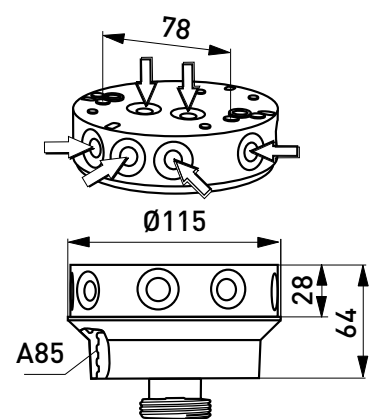

”Enkel och klassisk.”

AVR20.11

Konstruktion

- › Kupa av polykarbonat
- › Stomme av polyester
- › Lamphållare i värmebeständig termoplast
- › AVR6 levereras utan kupa
- › AVR6 passar tillsammans med kupor som har A85 skruvhals
- › AVR20 är IP44

Montering

- › AVR20 monteras utanpåliggande tillsammans med dosa som ingår i leveransen
- › AVR6 monteras utanpåliggande tillsammans med dosa som ingår i leveransen

AVR6

AVR20.11

AVR6

E-nummer	Typ	Beskrivning	Socket	Kg	Övrig information
AVR20 för E27					
75 101 63	AVR20.11	AVR20.11 60W/E27	E27	0,3	
AVR6 för E27					
75 031 13	AVR6	AVR6 SOCKEL E27/60W A85	E27	0,2	